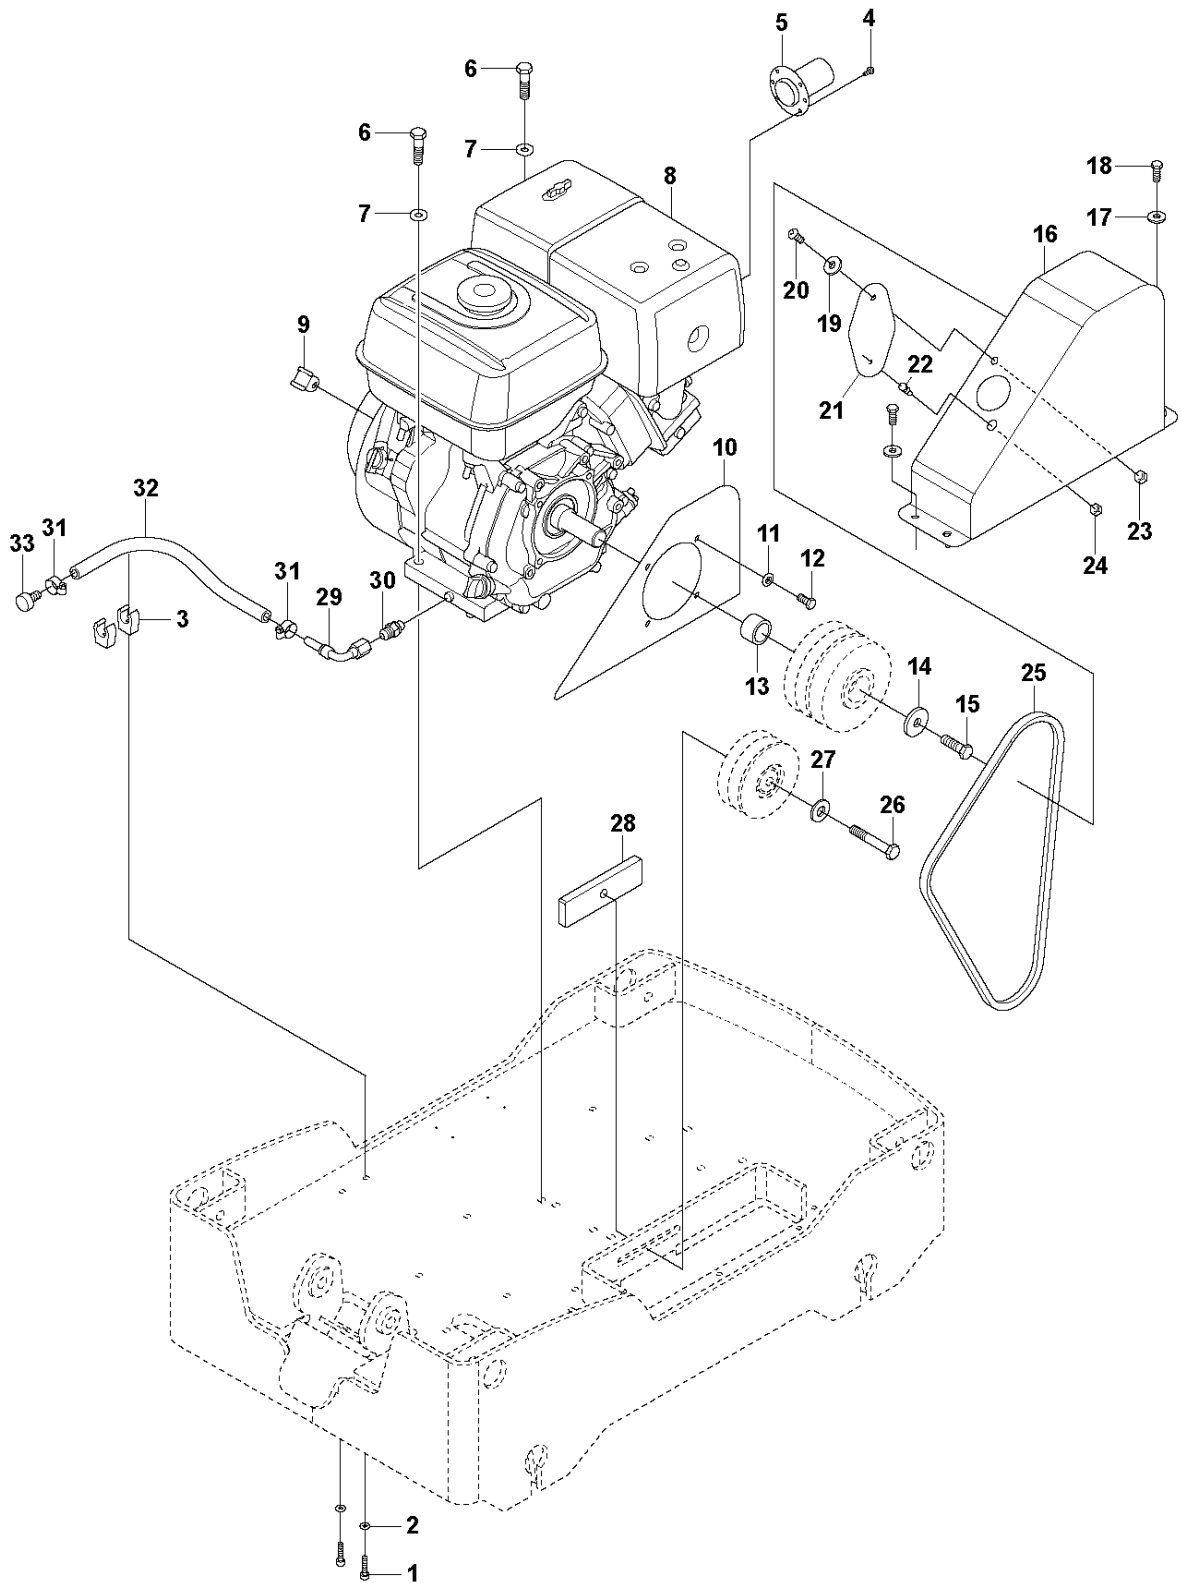

D LG 400
ENGINE INSTALLATION - HONDA

ENGINE INSTALLATION - HONDA LG 400, 967855401, 967855402, 967896401, 967896403, 2019-08

Ref	Part No	Description	Remark	QTY KIT
1	595 34 81-01	SOCKET		2
2	595 03 65-01	WASHER		2
3	594 33 10-01	CLIP		2
4	595 06 40-01	SCREW		6
5	594 49 17-01	EXHAUST PIPE		1
6	595 34 48-01	SCREW		4
7	594 74 74-01	WASHER		4
8	595 17 79-01	ENGINE		1
9	595 03 75-01	CLAMP		2
10	595 50 32-01	GUARD		1
11	595 03 66-01	WASHER		4
12	594 11 79-01	SCREW		4
13	595 21 30-01	SPACER		1
14	595 19 39-01	WASHER		1
15	595 03 34-01	SCREW		1
16	594 95 89-01	COVER		1
17	595 03 66-01	WASHER		4
18	594 11 79-01	SCREW		4
19	594 53 52-01	WASHER		1
20	594 53 50-01	SCREW	M08x25, A2-70, Black	1
21	594 49 11-01	PROTECTION		1
22	594 52 71-01	BALL JOINT		1
23	595 03 57-01	NUT		1
24	595 28 75-01	HEXAGON NUT		1
25	594 65 13-01	V-BELT		2
26	595 34 54-01	SCREW		1
27	595 11 28-01	WASHER		1
28	595 17 77-01	HOLDER		1
29	594 52 29-01	CONNECTOR		1
30	595 18 60-01	ADAPTER		1
31	595 45 46-01	CLAMP		2
32	594 14 78-01	HOSE		1
33	594 14 73-01	PLUG		1