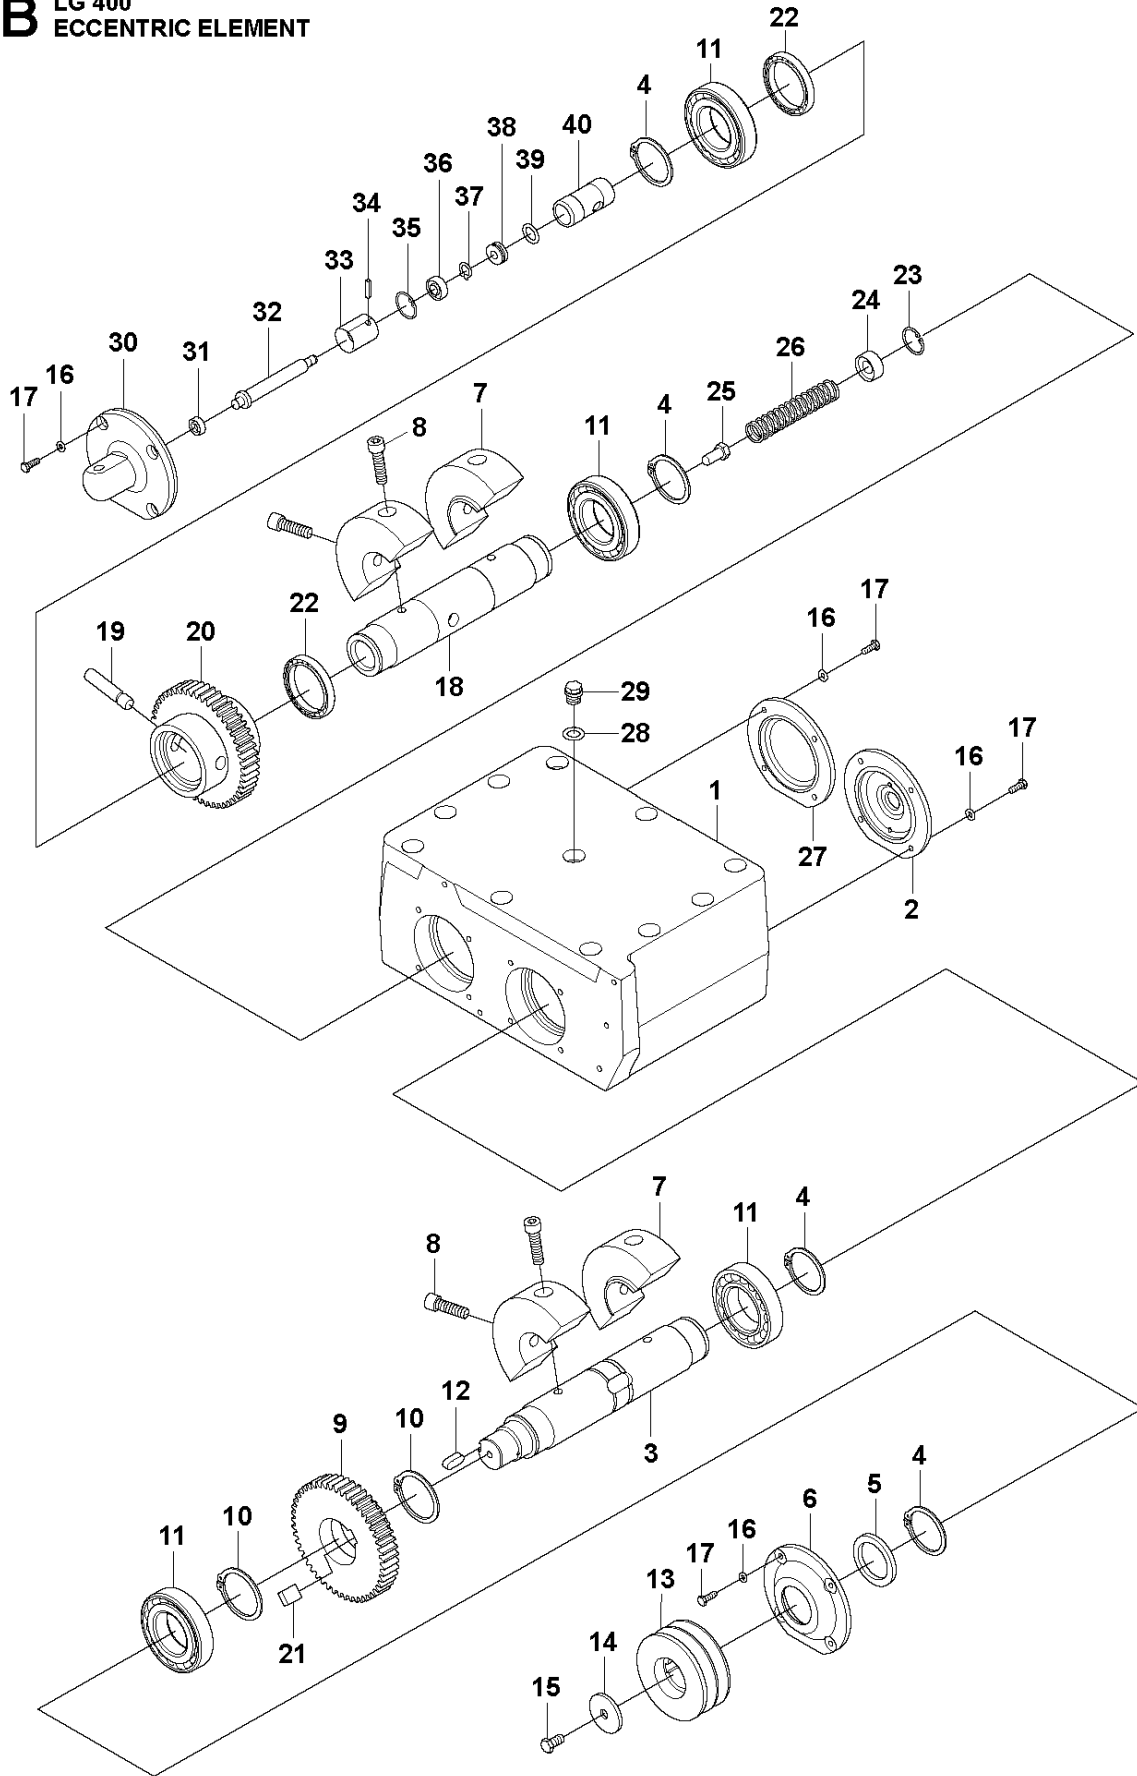

B LG 400
ECCENTRIC ELEMENT

ECCENTRIC ELEMENT

LG 400, 967855401, 967855402, 967896401, 967896403, 2019-08

Ref	Part No	Description	Remark	QTY KIT
1	596 65 47-01	HOUSING		1
2	594 43 50-01	COVER		1
3	594 43 06-01	SHAFT		1
4	594 26 59-01	RING		4
5	594 54 74-01	SEALING		1
6	594 43 51-01	COVER		1
7	594 49 22-01	EXCENTER		4
8	594 54 72-01	SCREW		8
9	594 43 20-01	GEAR		1
10	595 14 45-01	SNAP RING		2
11	594 54 69-01	ROLLER BEARING		4
12	594 54 70-01	KEY		1
13	594 42 96-01	PULLEY		1
14	594 32 16-01	WASHER		1
15	595 05 52-01	SCREW		1
16	595 18 68-01	WASHER		16
17	595 05 50-01	SCREW		16
18	594 64 42-01	SHAFT		1
19	594 32 22-01	PIN		1
20	594 64 47-01	GEAR		1
21	594 32 30-01	KEY		1
22	594 54 76-01	BALL BEARING		2
23	595 18 94-01	SNAP RING		1
24	594 32 28-01	STOP		1
25	594 32 29-01	SCREW		1
26	594 54 78-01	SPRING		1
27	594 43 52-01	COVER		1
28	595 04 78-01	GASKET		1
29	595 04 83-01	PLUG		1
30	594 64 29-01	HYDRAULIC CYLINDER		1
31	594 33 22-01	SEALING		1
32	594 18 30-01	PISTON ROD		1
33	594 64 30-01	CAP		1
34	595 06 26-01	PIN		1
35	594 26 64-01	RING		1
36	594 64 75-01	BALL BEARING		1
37	594 26 56-01	RING		1
38	594 64 76-01	BALL BEARING		1
39	594 64 77-01	SPRING WASHER		1
40	594 64 34-01	PISTON		1