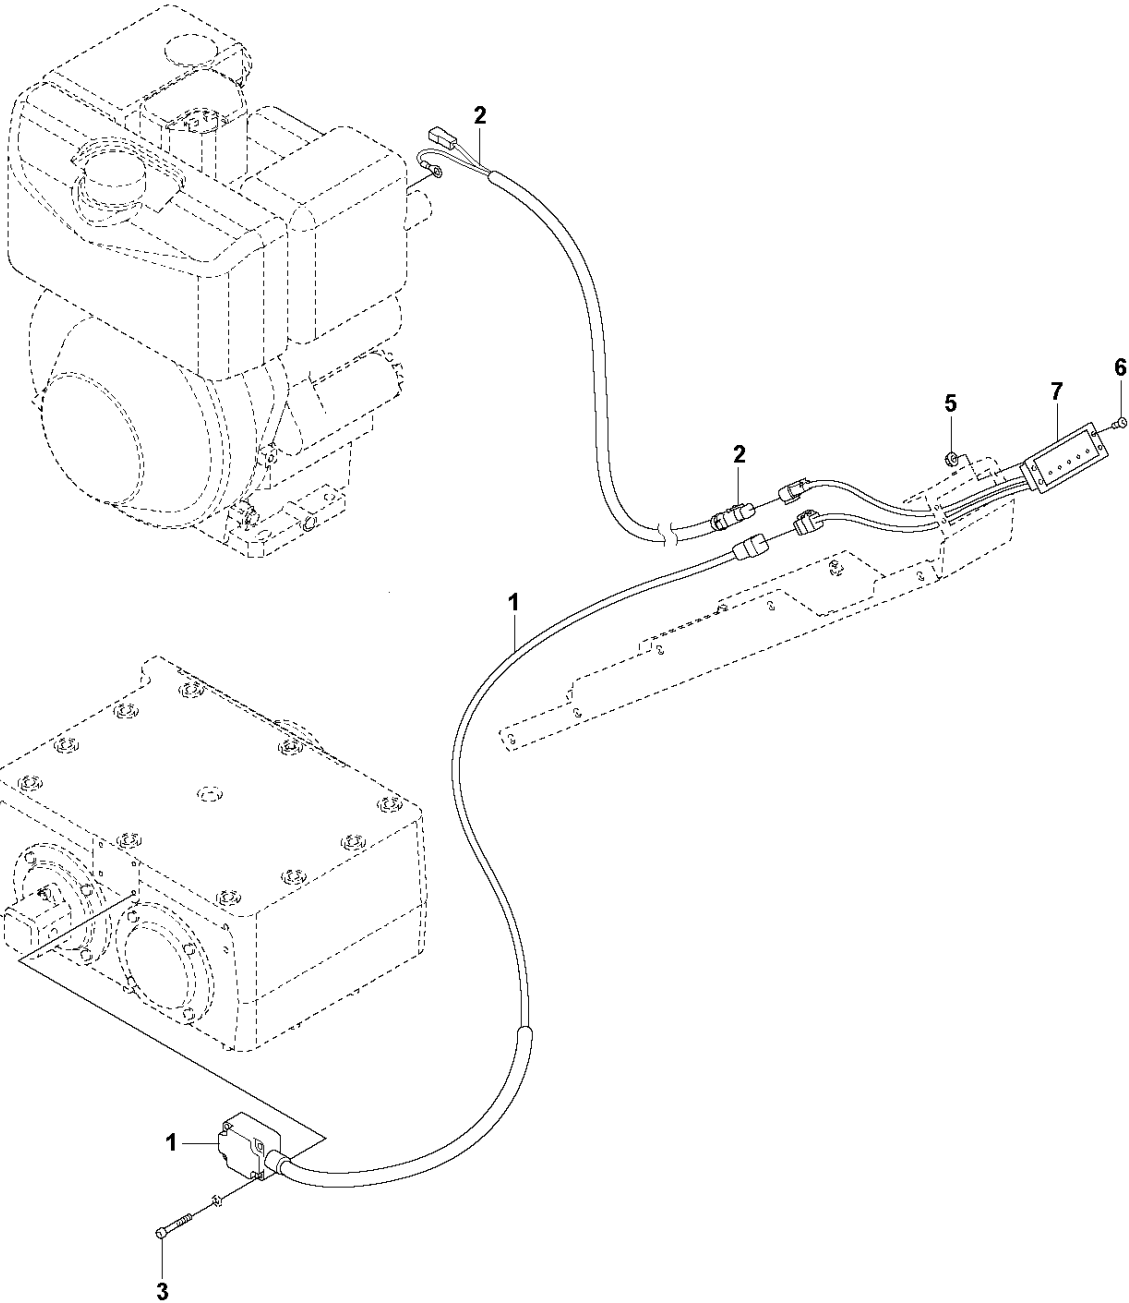

Q LG 400
COMPACTION INDICATOR

COMPACTION INDICATOR

LG 400, 967855401, 967855402, 967896401, 967896403, 2019-08

Ref	Part No	Description	Remark	QTY KIT
1	594 64 84-01	UNIT		1
2	594 64 83-01	HARNESS		1
3	595 11 12-01	SCREW	M6 x 40 mm 8.8 A2K	4
5	595 35 24-01	NUT	M5 A2K	4
6	594 53 57-01	SCREW	M5 x 14 A2-70	4
7	594 17 67-01	INDICATOR		1