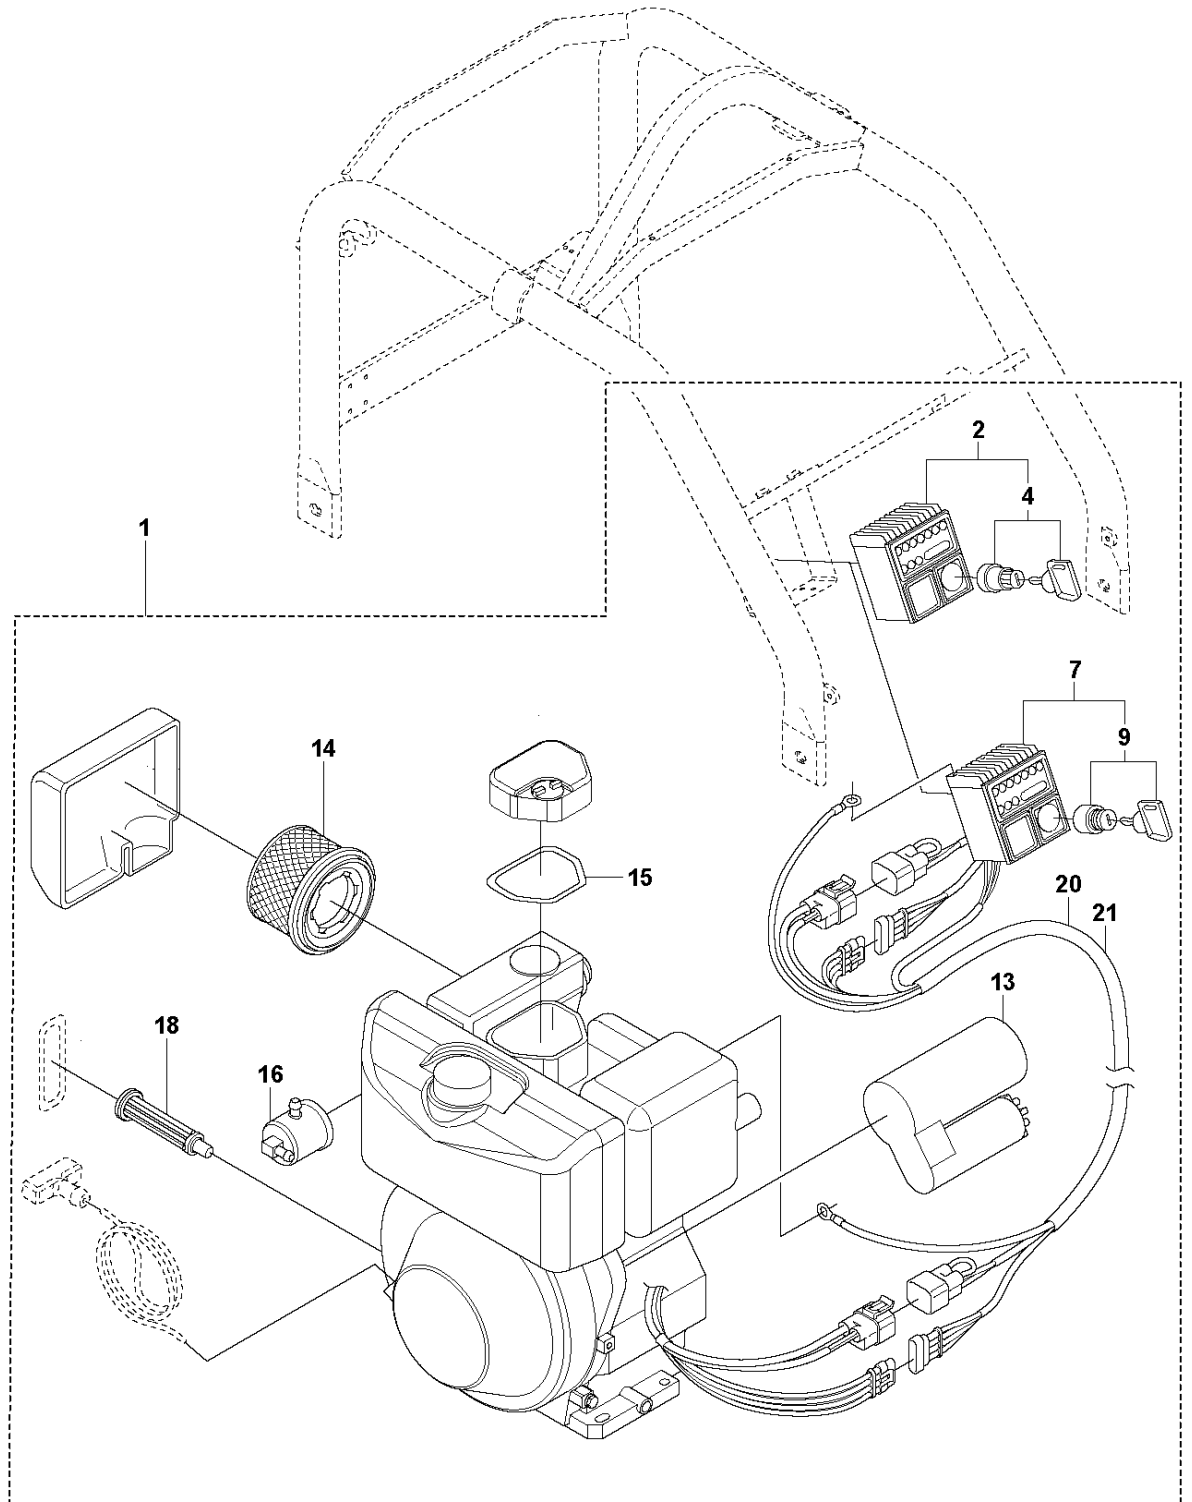

G LG 400
ENGINE - LOMBARDINI 15 LD400 - NON EPA

ENGINE - LOMBARDINI - NON EPALG 400, 967855401, 967855402, 967896401, 967896403, 2019-08

Ref	Part No	Description	Remark	QTY	KIT
1	595 50 34-01	ENGINE	Lombardini 15LD440	1	
2	594 21 18-01	BOX		1	1
4	594 20 20-01	IGNITION SWITCH		1	2
7	594 21 40-01	STARTER		1	
9	594 19 14-01	IGNITION SWITCH		1	7
13	594 19 78-01	STARTER		1	
14	594 19 74-01	AIR FILTER		1	
15	594 19 77-01	COVER		1	
16	594 19 73-01	FUEL FILTER		1	
18	594 19 75-01	OIL FILTER		1	
20	594 17 63-01	HARNESS		1	
21	597 16 07-01	EXTENSION CABLE		1