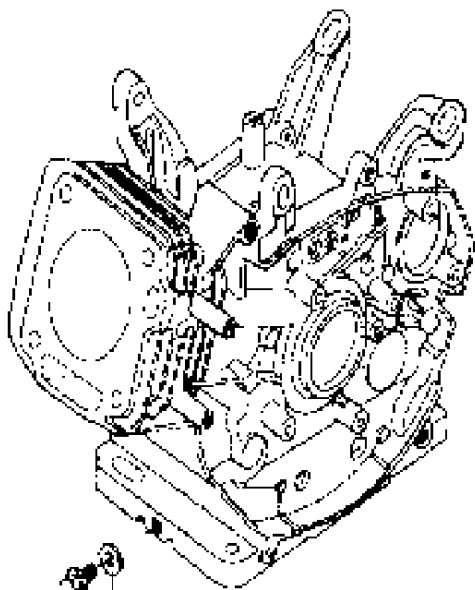

E LG 400
ENGINE - HONDA GX 390

5

2

ENGINE - HONDA

LG 400, 967855401, 967855402, 967896401, 967896403, 2019-08

Ref	Part No	Description	Remark	QTY	KIT
1	595 35 92-01	STARTER ASSY	Complete	1	
8	595 19 11-01	SUPPORT		1	1
7	594 76 03-01	GASKET		1	
10	595 05 13-01	SPARK PLUG		1	
13	594 20 40-01	SPARK PLUG		1	
8	595 13 12-01	GASKET		1	
14	595 04 94-01	GASKET		1	
22	595 04 93-01	NUT		1	
2	594 76 06-01	GASKET		2	
5	595 37 42-01	CAP		1