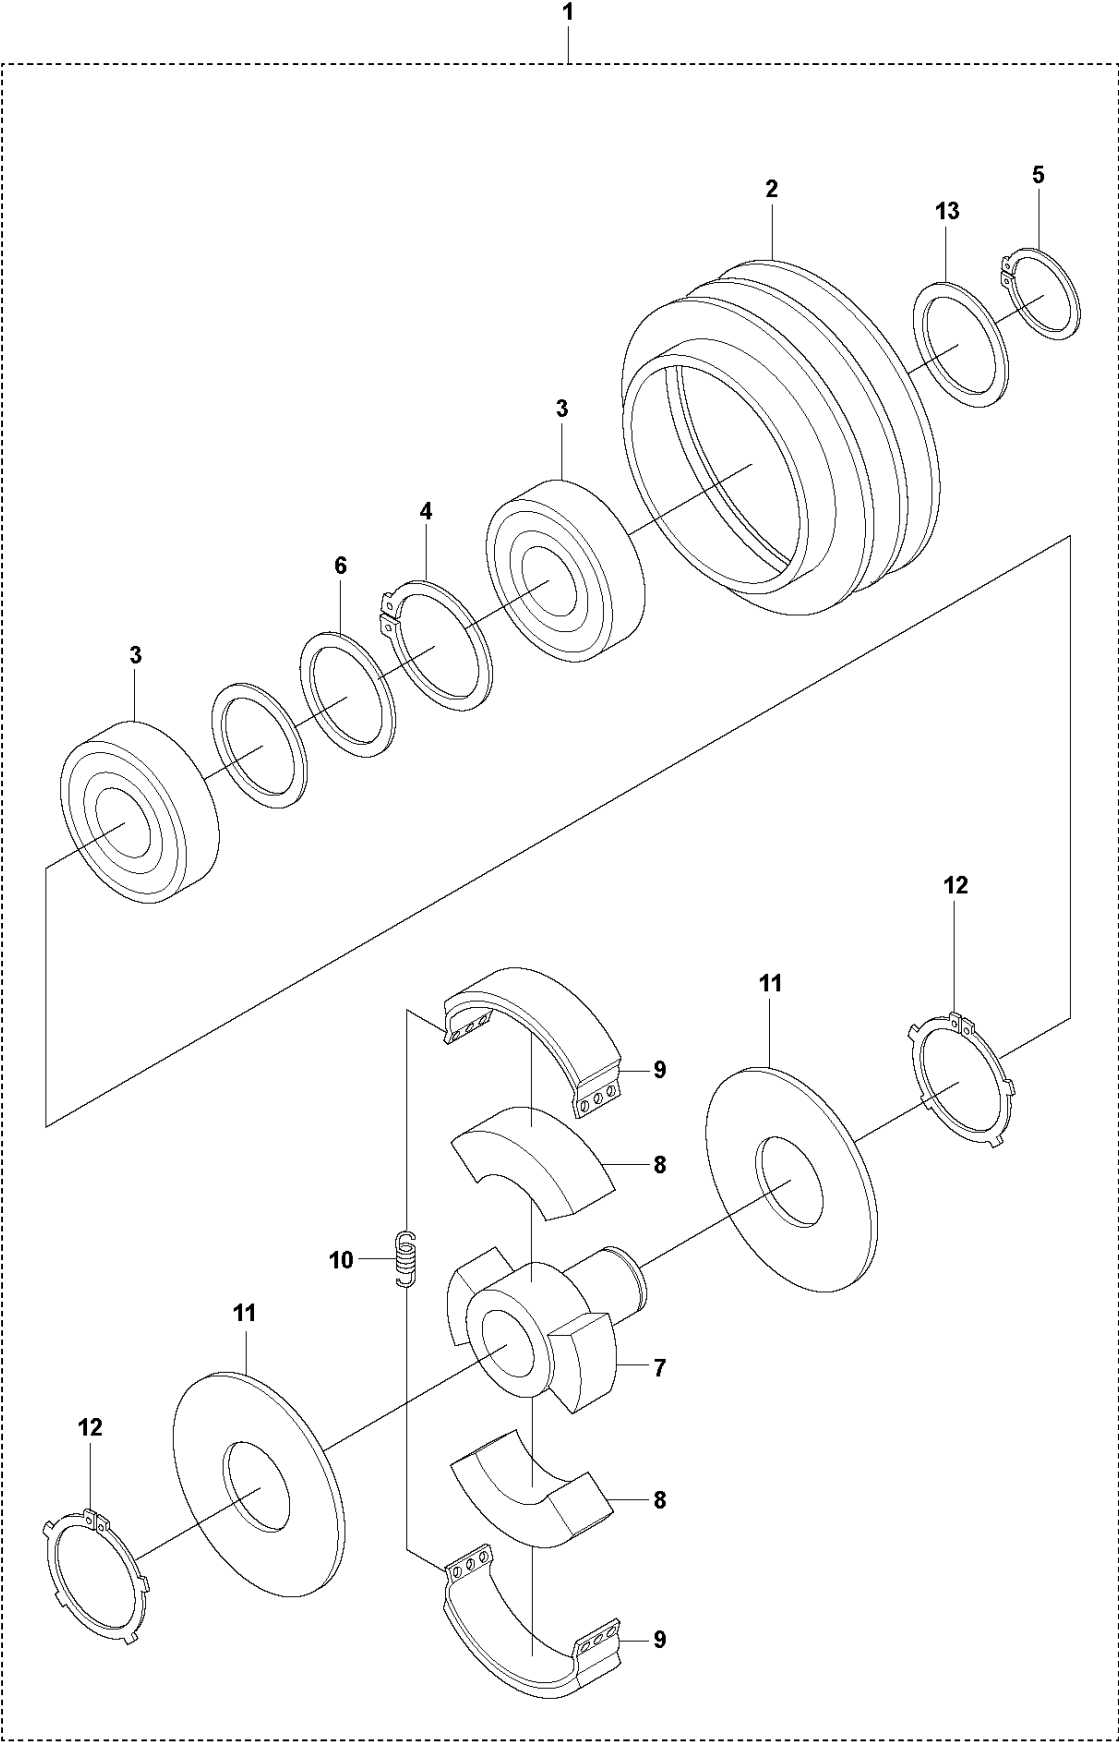

K LG 400
CENTRIFUGAL CLUTCH - LOMBARDINI

CENTRIFUGAL CLUTCH - LOMBARDINI LG 400, 967855401, 967855402, 967896401, 967896403, 2019-08

Ref	Part No	Description	Remark	QTY KIT
1	594 64 56-01	CENTRIFUGAL CLUTCH		1
2	594 65 79-01	PULLEY		1
3	594 60 76-01	BALL BEARING		2
4	595 19 30-01	RING		1
5	594 55 75-01	RETAINER RING		1
6	595 19 31-01	SHIM		2
7	594 65 78-01	HUB		1
8	594 60 78-01	WEIGHT		2
9	594 29 55-01	CLUTCH		2
10	594 65 77-01	SPRING		4
11	594 60 79-01	COVER		2
12	594 60 80-01	RING		2
13	595 19 32-01	SHIM		1