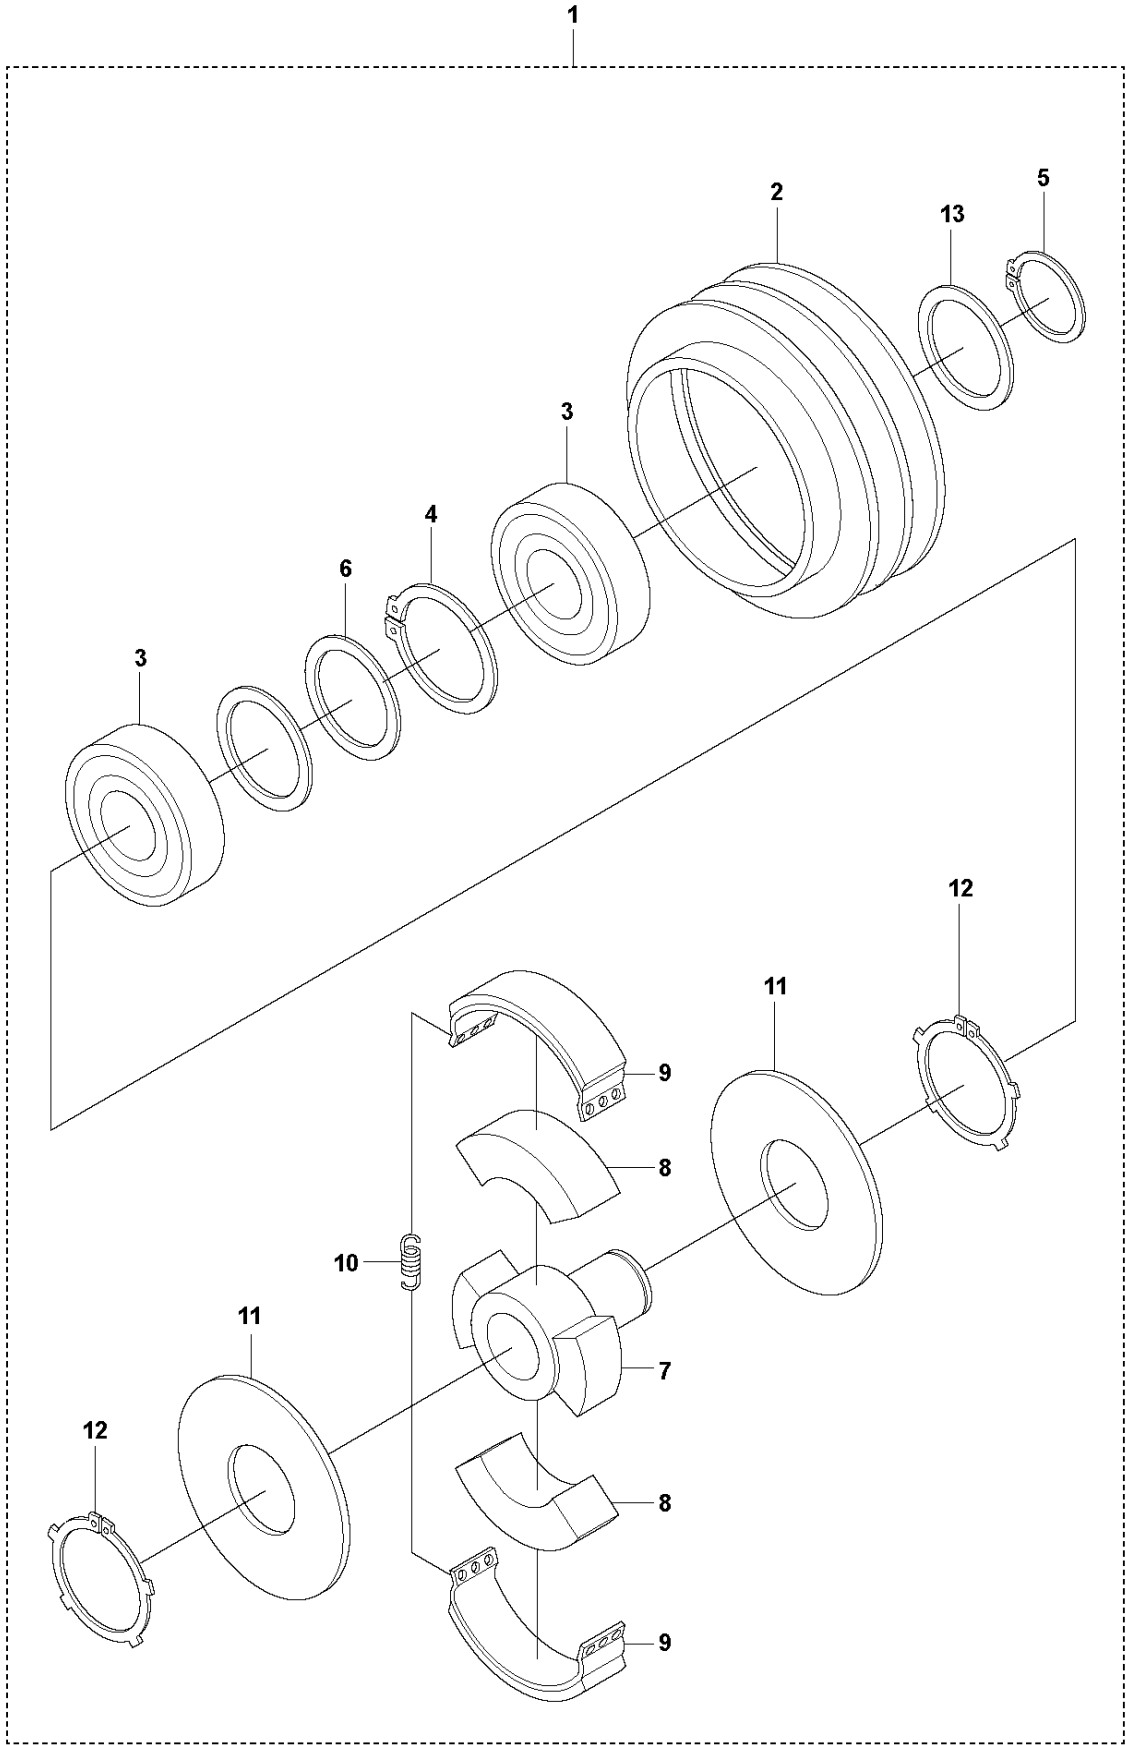

J LG 400
CENTRIFUGAL CLUTCH - HONDA

CENTRIFUGAL CLUTCH - HONDA LG 400, 967855401, 967855402, 967896401, 967896403, 2019-08

Ref	Part No	Description	Remark	QTY KIT
1	594 64 57-01	CENTRIFUGAL CLUTCH		1
2	594 65 79-01	PULLEY		1
3	594 60 76-01	BALL BEARING		2
4	595 19 30-01	RING		1
5	594 55 75-01	RETAINER RING		1
6	595 19 31-01	SHIM		2
7	595 50 52-01	HUB		1
8	594 60 78-01	WEIGHT		2
9	594 29 55-01	CLUTCH		2
10	594 65 77-01	SPRING		4
11	594 60 79-01	COVER		2
12	594 60 80-01	RING		2
13	595 19 32-01	SHIM		1