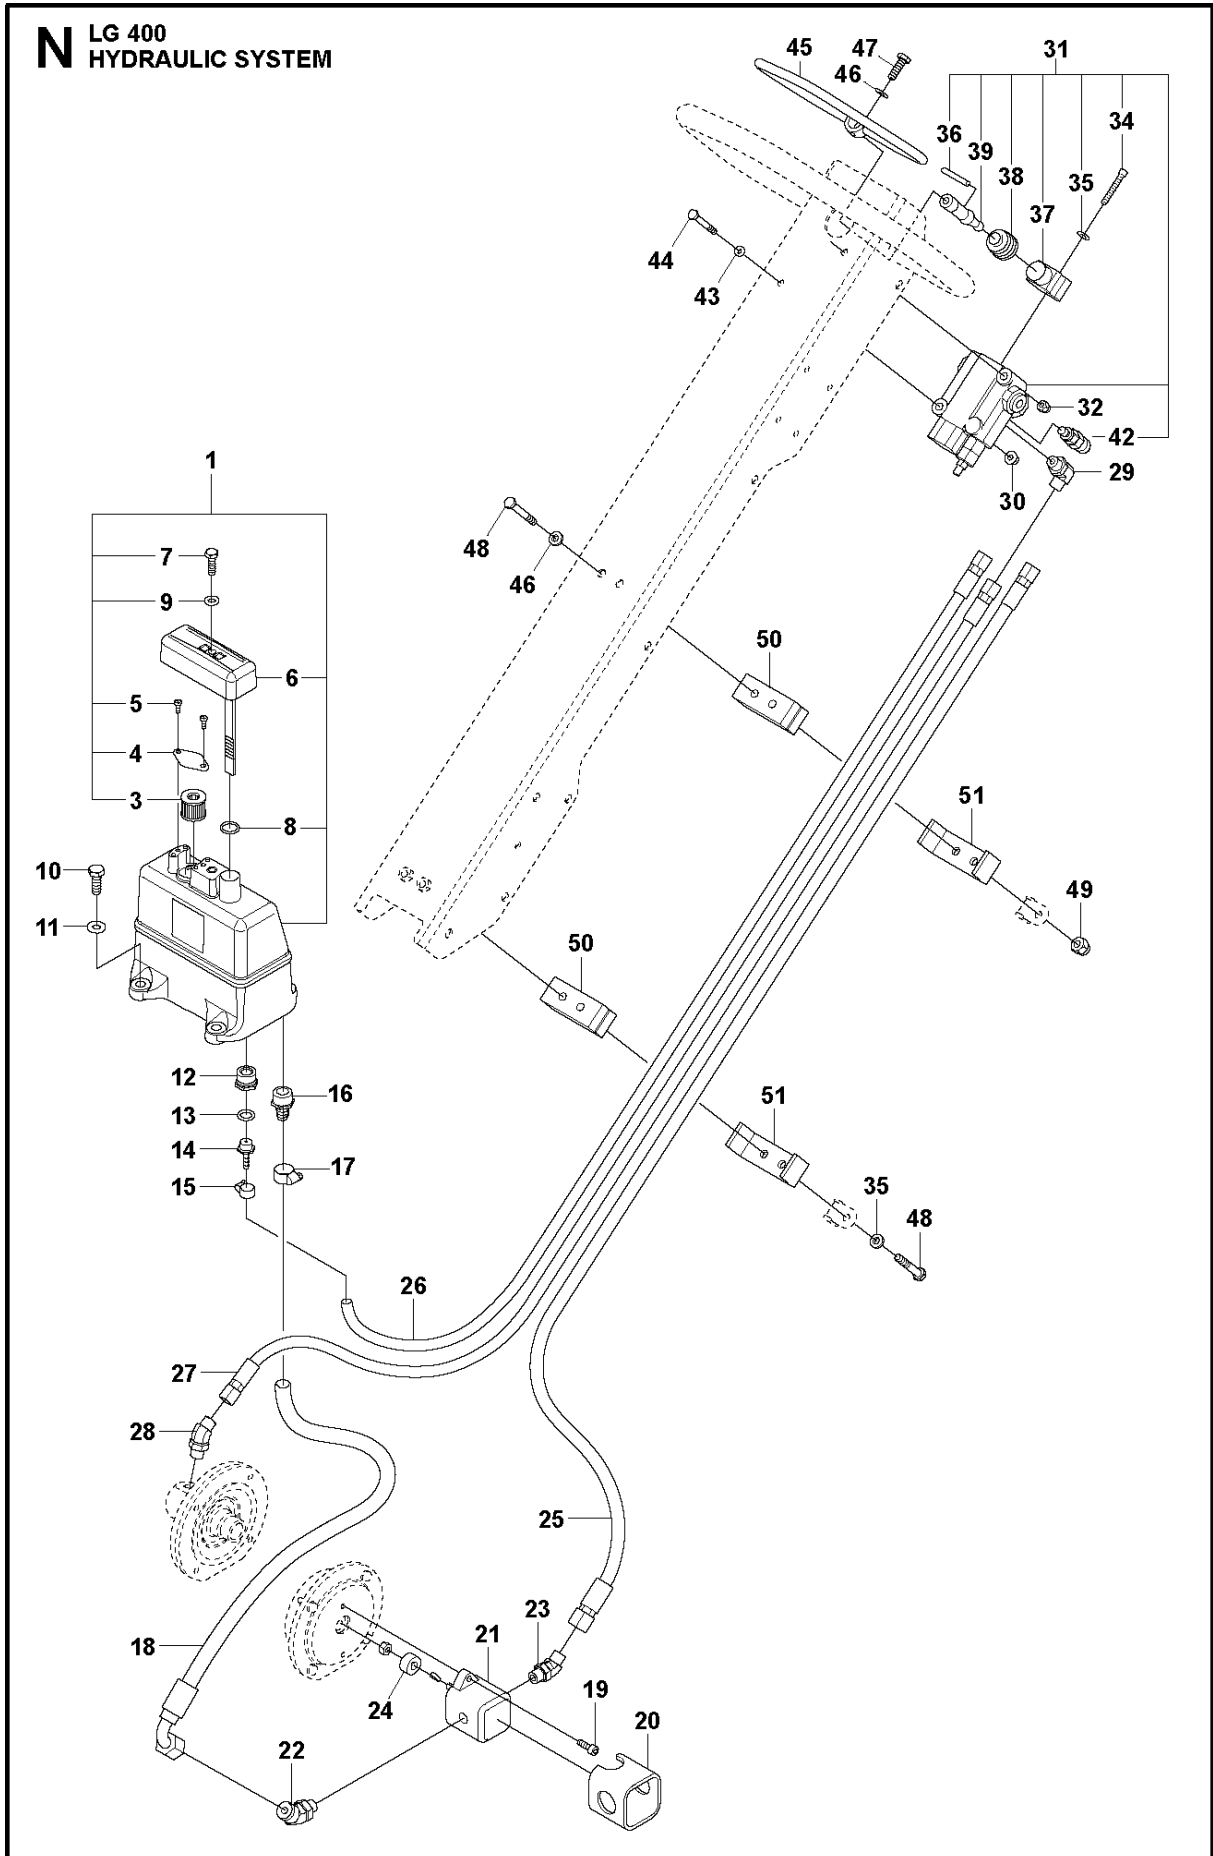

HYDRAULIC SYSTEM

LG 400, 967855401, 967855402, 967896401, 967896403, 2019-08

Ref	Part No	Description	Remark	QTY KIT	
1	594 42 63-01	HYDRAULIC TANK		1	
3	594 44 55-01	AIR FILTER		1	1
4	594 44 54-01	FILTER HOLDER		1	1
5	594 83 88-01	SCREW	K50 x 12 mm Type KX-PT	2	1
6	594 44 31-01	COVER		1	1
7	595 03 34-01	SCREW	M8 x 25 mm 8.8 A2K	1	1
8	595 04 73-01	O-RING		1	1
9	594 12 34-01	WASHER	8.4 x 16 x 1.5 mm, 0.33 x 0.63 x 0.06 in. 300 HV	1	1
10	595 05 44-01	SCREW	M10x30	4	
11	594 74 74-01	WASHER	10.5 x 22 x 2 mm, 0.41 x 0.87 x 0.08 in. 300 HV	4	
12	595 05 21-01	RING		1	
13	595 05 33-01	RING	13.3 x 18.9 x 1.5 mm, 0.52 x 0.74 x 0.06 in. Copper	1	
14	594 45 39-01	HOSE CONNECTOR		1	
15	595 16 07-01	HOSE CLAMP		1	
16	594 45 33-01	NIPPLE		1	
17	595 45 47-01	CLAMP		1	
18	594 43 08-01	HYDRAULIC HOSE		1	
19	595 03 43-01	SCREW	M6 x 20 mm 8.8 A2K	2	
20	594 32 43-01	PROTECTIVE COVER		1	
21	594 45 53-01	PUMP		1	
22	594 52 37-01	ELBOW		1	
23	595 06 33-01	ELBOW		1	
24	594 54 89-01	GEAR		1	
25	594 61 40-01	HYDRAULIC HOSE		1	
26	594 48 76-01	HYDRAULIC HOSE		1	
27	594 61 41-01	HYDRAULIC HOSE		1	
28	595 06 33-01	ELBOW		1	
29	594 51 86-01	ADAPTER		3	
30	595 11 26-01	NUT	M6 x 1 mm A2K	2	
31	594 33 32-01	VALVE		1	
32	595 03 60-01	LOCK NUT	M6 - 8 FZB	1	
34	594 20 90-01	SCREW		2	31
35	594 20 91-01	WASHER		4	31
36	594 20 87-01	PIN		1	31
37	594 20 86-01	LEVER		1	31
38	594 20 89-01	COVER		1	31
39	594 20 88-01	LEVER		1	31
42	594 20 96-01	NIPPLE		1	31
43	595 03 65-01	WASHER	6.4 x 12 x 1.5 mm, 0.25 x 0.47 x 0.06 in. 300 HV	4	
44	595 05 58-01	SCREW	M6 x 50 mm 8.8 A2K	2	
45	594 64 26-01	CONTROL LEVER		1	
46	595 03 66-01	WASHER	8.4 x 16 x 1.5 mm, 0.33 x 0.63 x 0.06 in. 300 HV	5	
47	595 03 34-01	SCREW	M8 x 25 mm 8.8 A2K	1	
48	595 28 71-01	SCREW	M8 x 50 mm 8.8 A2K	4	
49	595 03 66-01	WASHER	M8	2	
50	594 32 40-01	BLOCK		2	
51	594 14 74-01	BRACKET		2