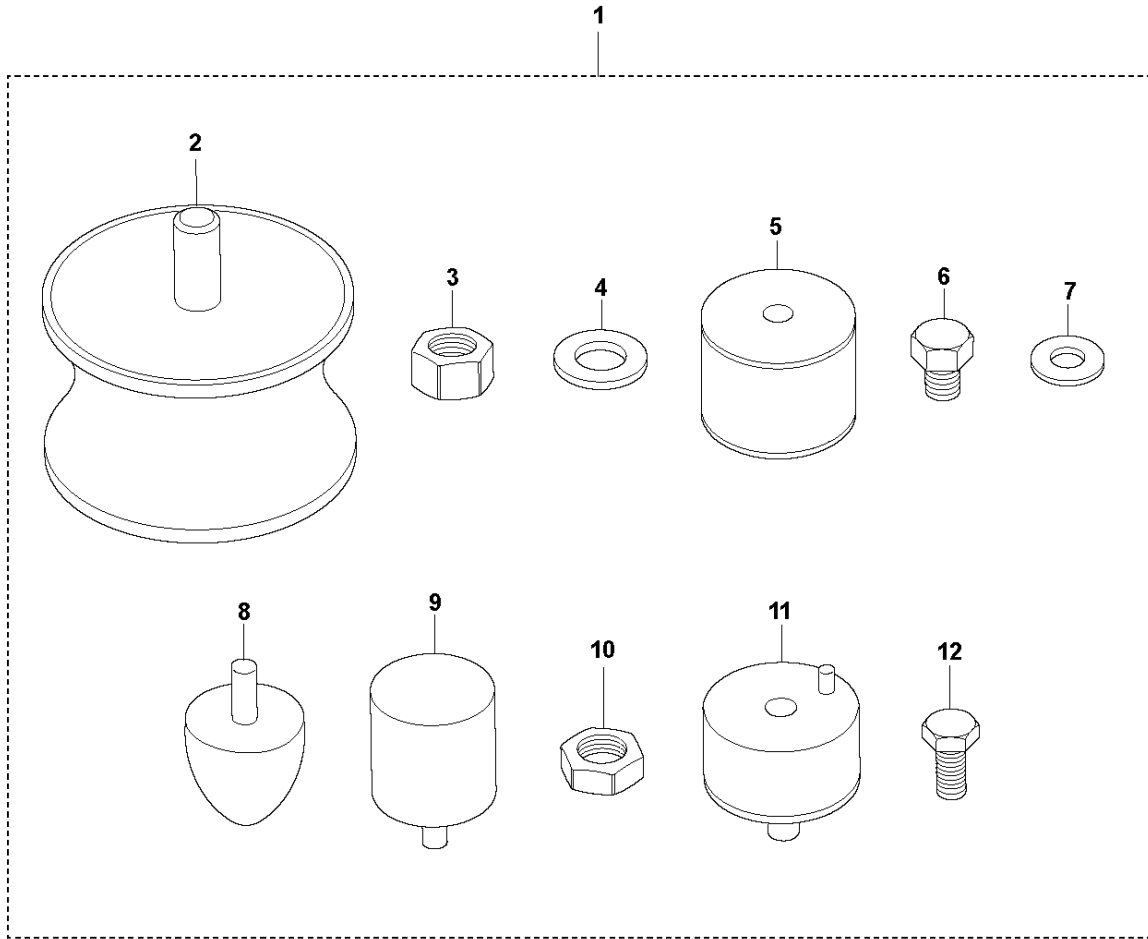

AA LG 400
SHOCK ABSORBER REPAIR KIT

SHOCK ABSORBER REPAIR KITLG 400, 967855401, 967855402, 967896401, 967896403, 2019-08

Ref	Part No	Description	Remark	QTY KIT	
1	594 19 63-01	REPAIR KIT		1	
2	594 32 32-01	ABSORBER		4	1
3	595 03 58-01	NUT		8	1
4	595 03 67-01	WASHER		4	1
5	594 14 75-01	ABSORBER		4	1
6	594 11 83-01	CAP	M10x14 din 933 - 8.8 zn	8	1
7	594 74 74-01	WASHER		10	1
8	594 52 73-01	ABSORBER		1	1
9	594 52 72-01	ABSORBER		1	1
10	595 11 22-01	HEXAGON NUT		2	1
11	594 46 27-01	ABSORBER		1	1
12	594 11 84-01	SCREW		1	1