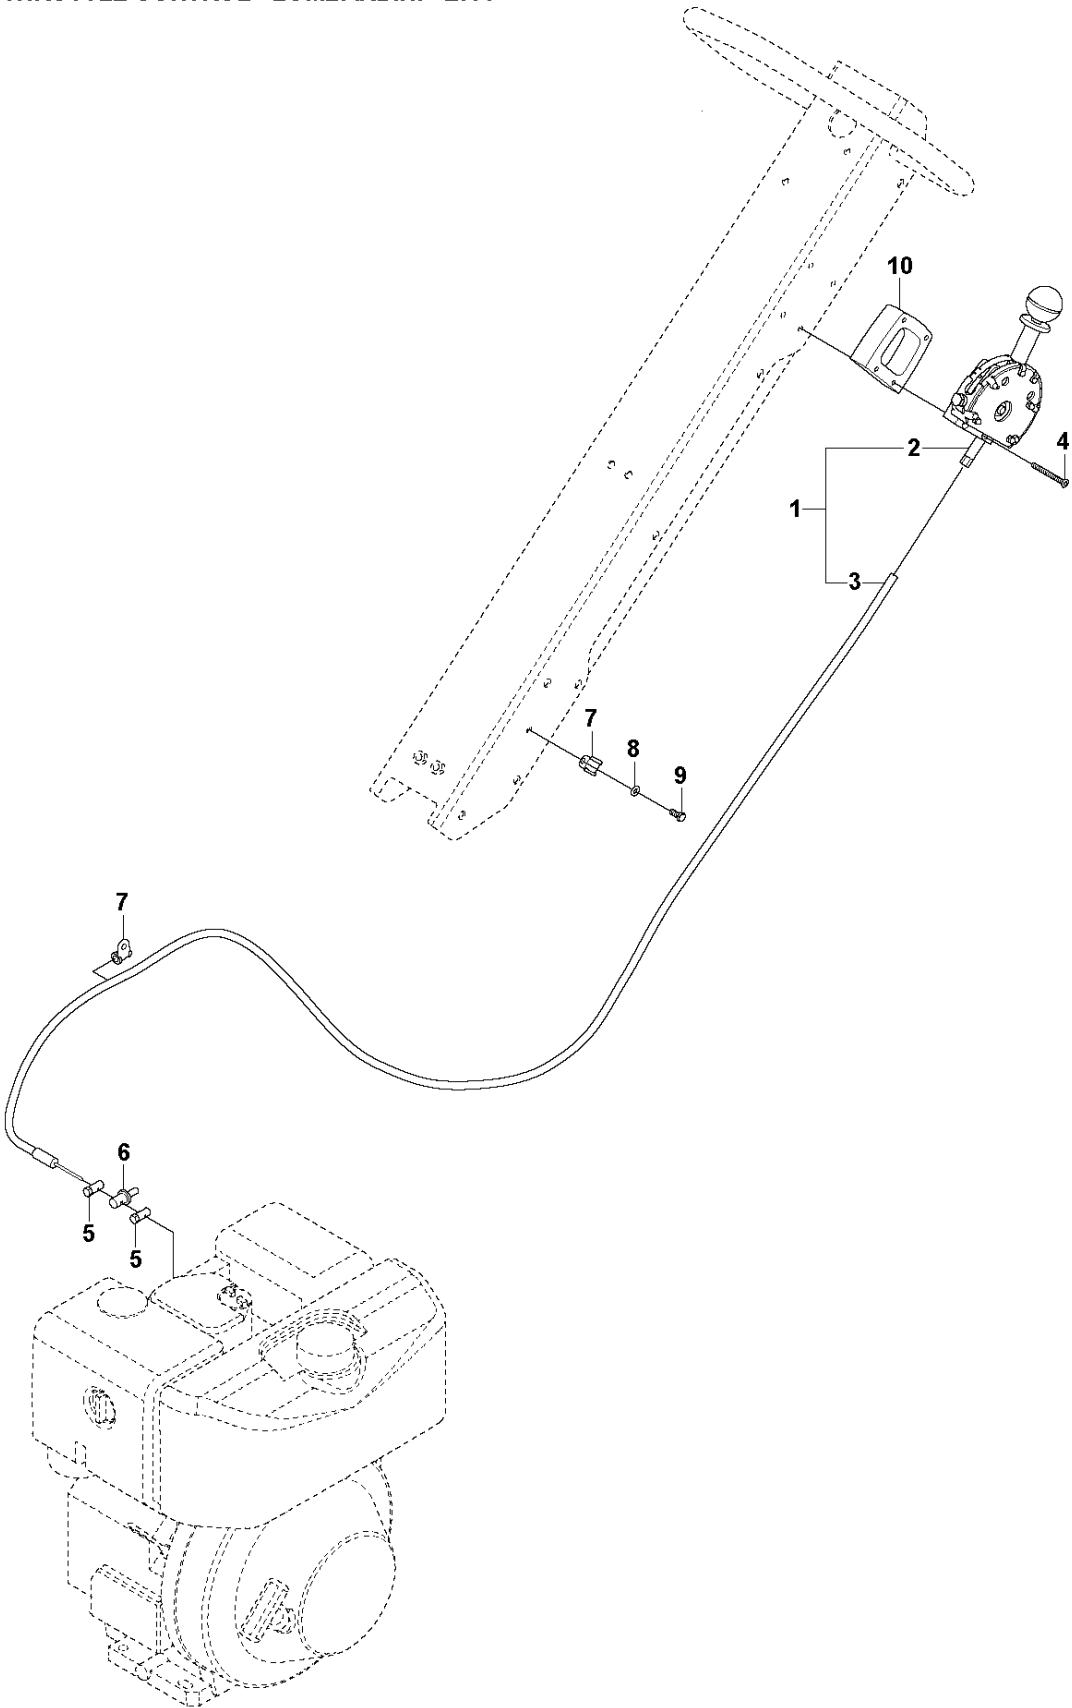

U LG 400
THROTTLE CONTROL - LOMBARDINI - EPA

THROTTLE CONTROL - LOMBARDINI - EPA
967896403, 2019-08

LG 400, 967855401, 967855402, 967896401,

Ref	Part No	Description	Remark	QTY	KIT
1	594 17 57-01	THROTTLE CONTROL		1	
2	598 28 73-01	THROTTLE CONTROL		1	1
3	594 21 00-01	THROTTLE CABLE		1	1
4	595 35 00-01	SCREW		4	
5	594 33 12-01	NIPPLE		2	
6	594 64 65-01	NIPPLE		1	
7	595 03 75-01	CLAMP		2	
8	595 03 65-01	WASHER		1	
9	595 03 32-01	SCREW		1	
10	595 37 59-01	SPACER		1