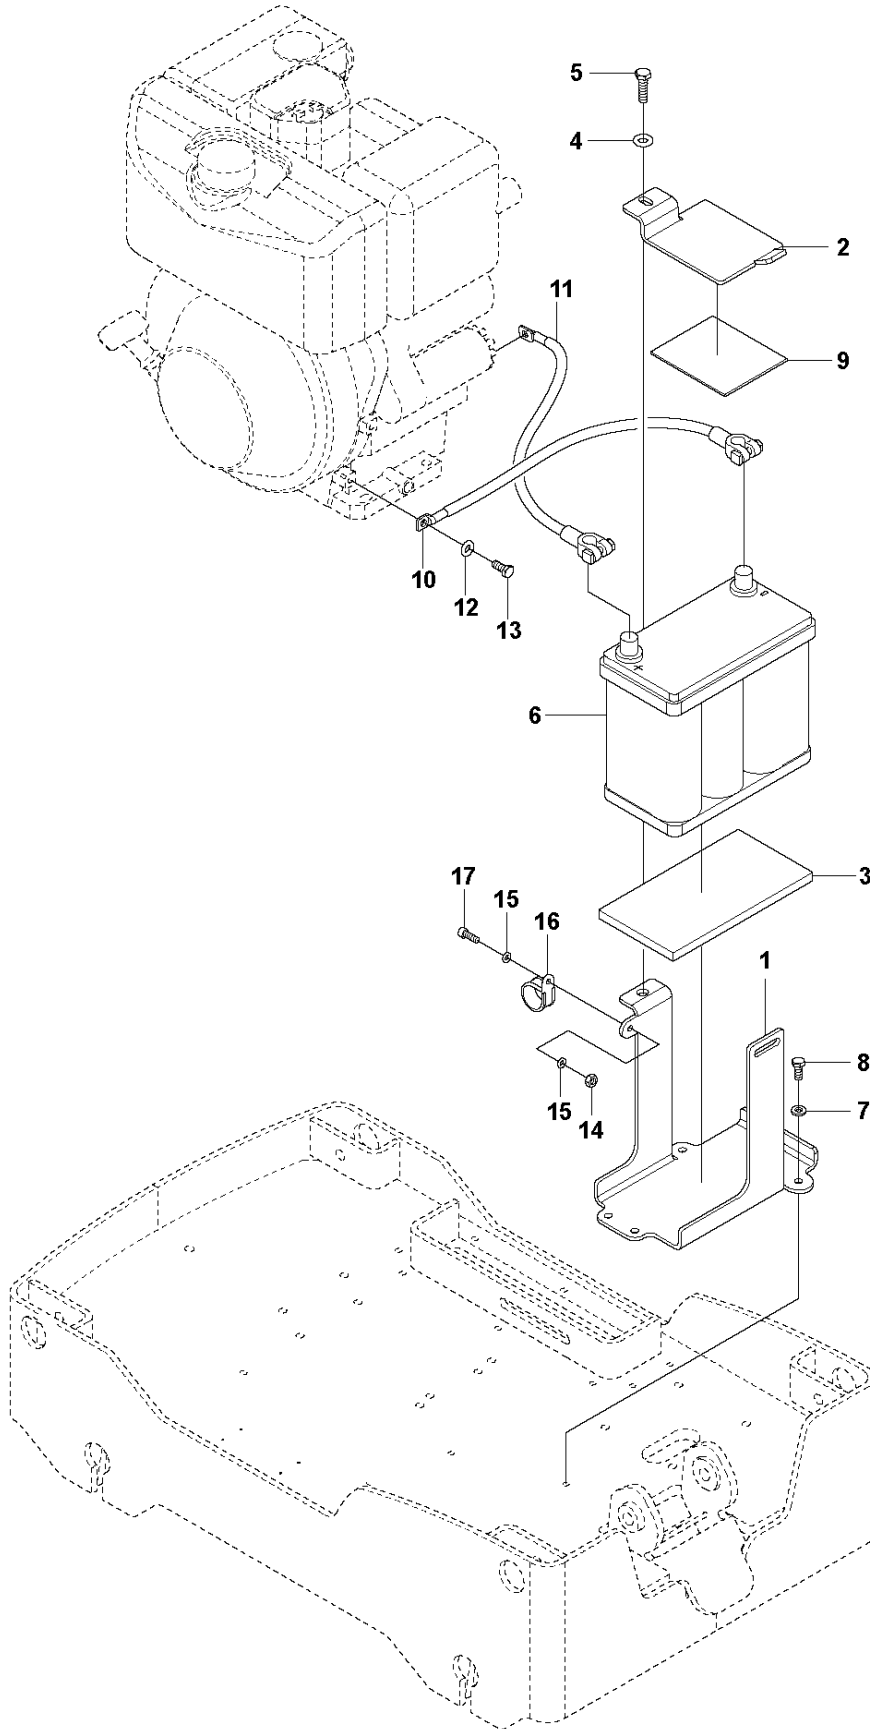

P LG 400
BATTERY INSTALLATION

BATTERY

LG 400, 967855401, 967855402, 967896401, 967896403, 2019-08

Ref	Part No	Description	Remark	QTY KIT
1	594 48 93-01	HOLDER		1
2	594 48 92-01	BRACKET		1
3	594 48 90-01	INSULATION		1
4	594 74 74-01	WASHER	10.5 x 22 x 2 mm, 0.41 x 0.87 x 0.08 in. 300 HV	1
5	594 11 85-01	BOLT	M10 x 30 mm 8.8 A3K	1
6	594 43 35-01	BATTERY		1
7	595 03 66-01	WASHER	8.4 x 16 x 3 mm, 0.33 x 0.63 x 0.12 in. 300 HV	4
8	594 11 79-01	SCREW	M8 x 20 mm 8.8 A2K	4
9	594 48 94-01	SHROUD		1
10	595 18 49-01	CABLE		1
11	594 83 70-01	CABLE		1
12	595 03 66-01	WASHER	8.4 x 16 x 1.5 mm, 0.33 x 0.63 x 0.06 in. 300 HV	1
13	594 11 79-01	SCREW	M8 x 16 mm 8.8 A2K	1
14	595 11 26-01	NUT	M8 A2K	1
15	595 03 65-01	WASHER	6.4 x 12 x 1.5 mm, 0.25 x 0.47 x 0.06 in. 300 HV	2
16	595 46 96-01	CLAMP		1
17	595 34 80-01	SCREW	M6 x 16 mm 8.8 A2K	1