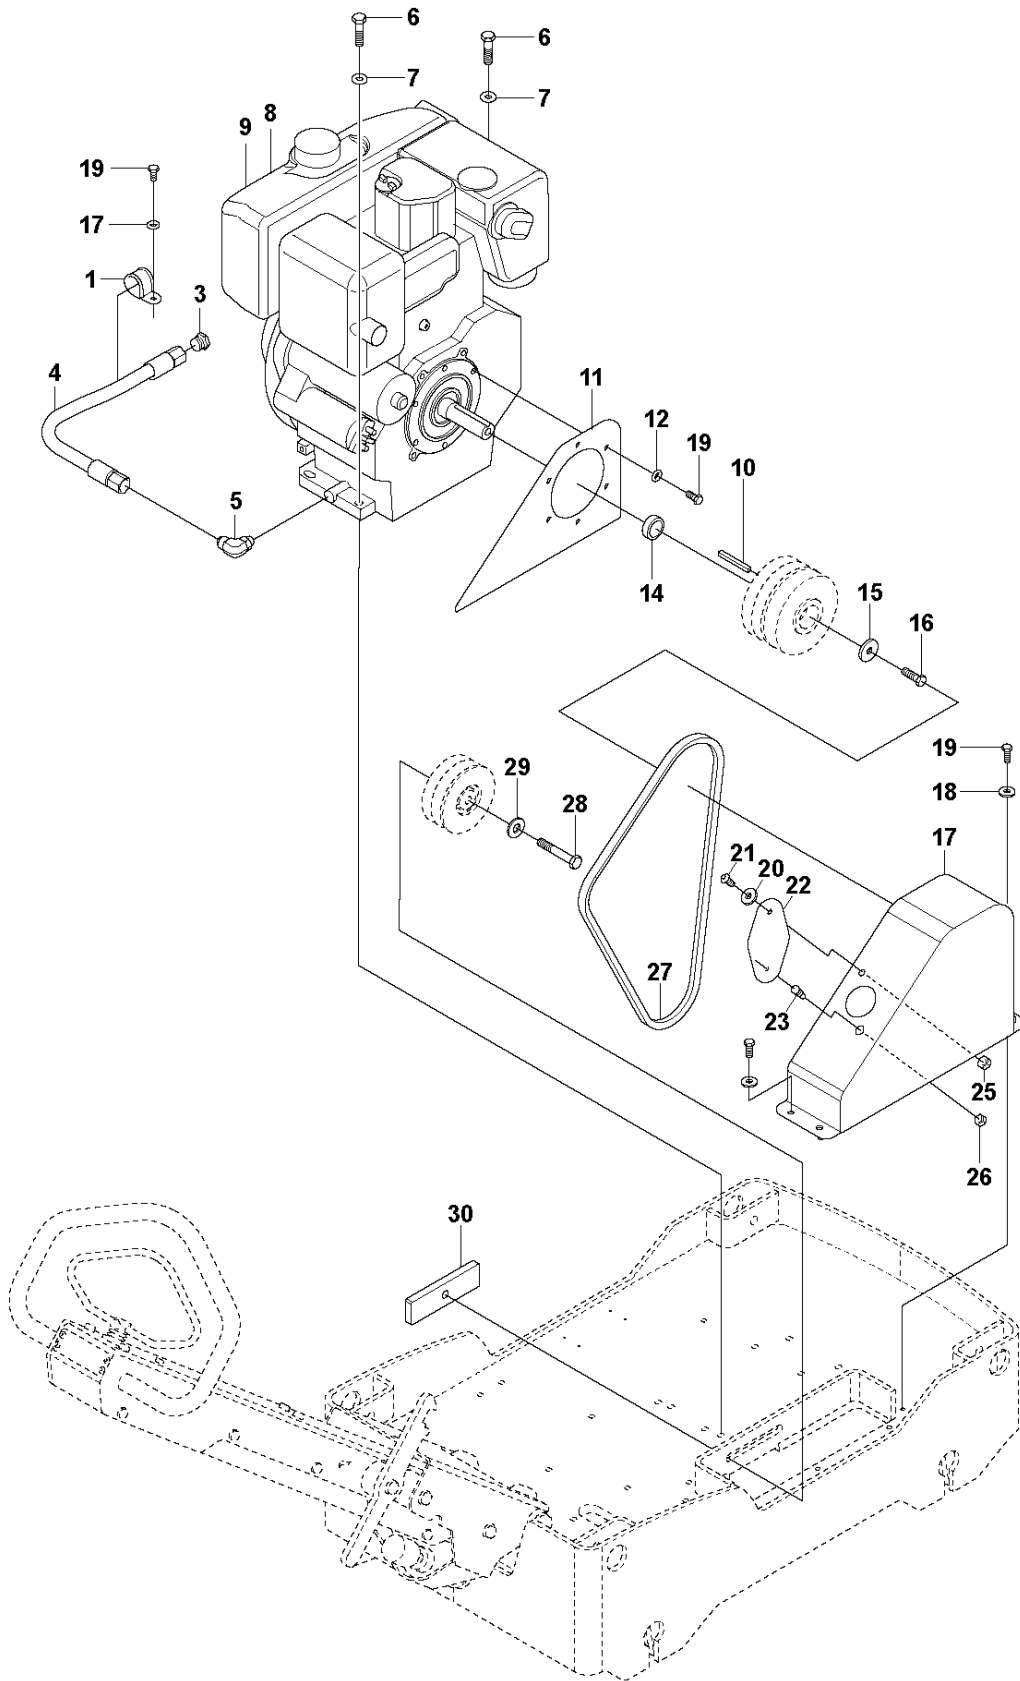

F LG 400
ENGINE INSTALLATION - LOMBARDINI

ENGINE INSTALLATION - LOMBARDINI LG 400, 967855401, 967855402, 967896401, 967896403,
2019-08

Ref	Part No	Description	Remark	QTY KIT
1	595 18 86-01	CLAMP		1
3	595 45 25-01	PLUG		1
4	595 17 81-01	HYDRAULIC HOSE		1
5	595 18 80-01	ADAPTER		1
6	595 34 48-01	SCREW		4
7	594 74 74-01	WASHER		4
8	595 50 34-01	ENGINE		1
9	594 49 23-01	ENGINE		1
10	594 36 86-01	KEY		1
11	595 21 29-01	BELT GUARD		1
12	595 03 66-01	WASHER		6
14	595 46 51-01	SPACER		1
15	594 85 88-01	WASHER		1
16	595 46 67-01	SCREW		1
17	594 95 89-01	COVER		1
18	595 03 66-01	WASHER		5
19	594 11 79-01	SCREW		4
20	594 53 52-01	WASHER		1
21	594 53 50-01	SCREW	M08x25, A2-70, Black	1
22	594 49 11-01	PROTECTION		1
23	594 52 71-01	BALL JOINT		1
25	595 03 57-01	NUT		1
26	595 28 75-01	HEXAGON NUT		1
27	594 33 29-01	BELT		2
28	595 34 54-01	SCREW		1
29	595 11 28-01	WASHER		1
30	595 17 77-01	HOLDER		1