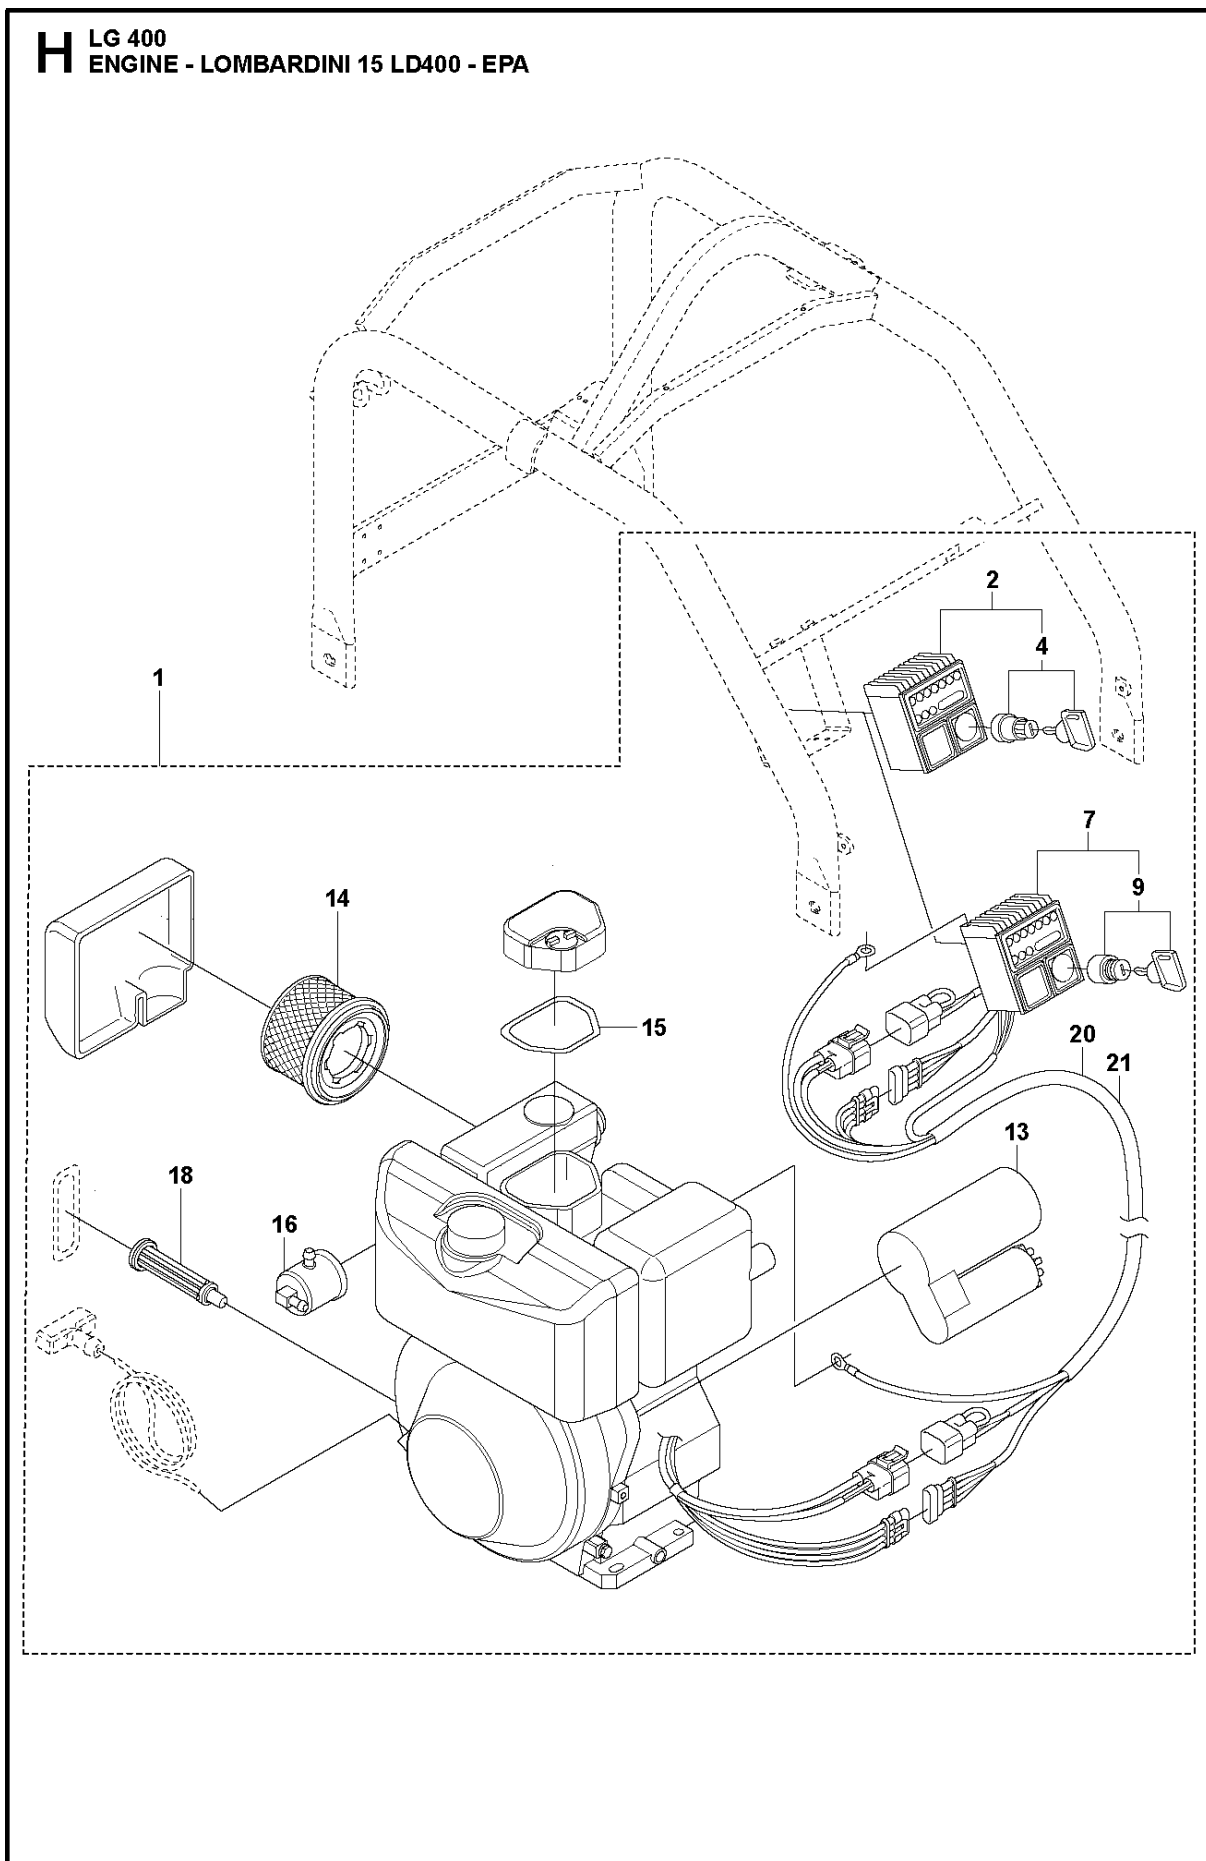

H LG 400
ENGINE - LOMBARDINI 15 LD400 - EPA

ENGINE - LOMBARDINI - EPA LG 400, 967855401, 967855402, 967896401, 967896403, 2019-08

Ref	Part No	Description	Remark	QTY KIT	
1	594 49 23-01	ENGINE	Lombardini 15LD440 EPA	1	
2	594 21 18-01	BOX		1	1
4	594 20 20-01	IGNITION SWITCH		1	2
7	594 21 40-01	STARTER		1	
9	594 19 14-01	IGNITION SWITCH		1	7
13	594 19 78-01	STARTER		1	
14	594 19 74-01	AIR FILTER		1	
15	594 19 77-01	COVER		1	
16	594 19 73-01	FUEL FILTER		1	
18	594 19 75-01	OIL FILTER		1	
20	594 17 63-01	HARNESS		1	
21	597 16 07-01	EXTENSION CABLE		1