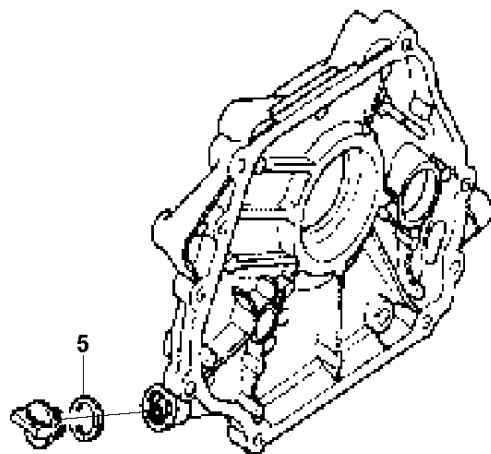

E LG 400
ENGINE - HONDA GX 390

5

2

ENGINE - HONDA

LG 400, 967855401, 967855402, 967896401, 967896403, 2019-08

Ref	Part No	Description	Remark	QTY	KIT
1	595 35 92-01	STARTER ASSY	Complete	1	
8	595 19 11-01	SUPPORT		1	1
7	594 76 03-01	GASKET		1	
10	595 05 13-01	SPARK PLUG		1	
13	594 20 40-01	SPARK PLUG		1	
8	595 13 12-01	GASKET		1	
14	595 04 94-01	GASKET		1	
22	595 04 93-01	NUT		1	
2	594 76 06-01	GASKET		2	
5	595 37 42-01	CAP		1