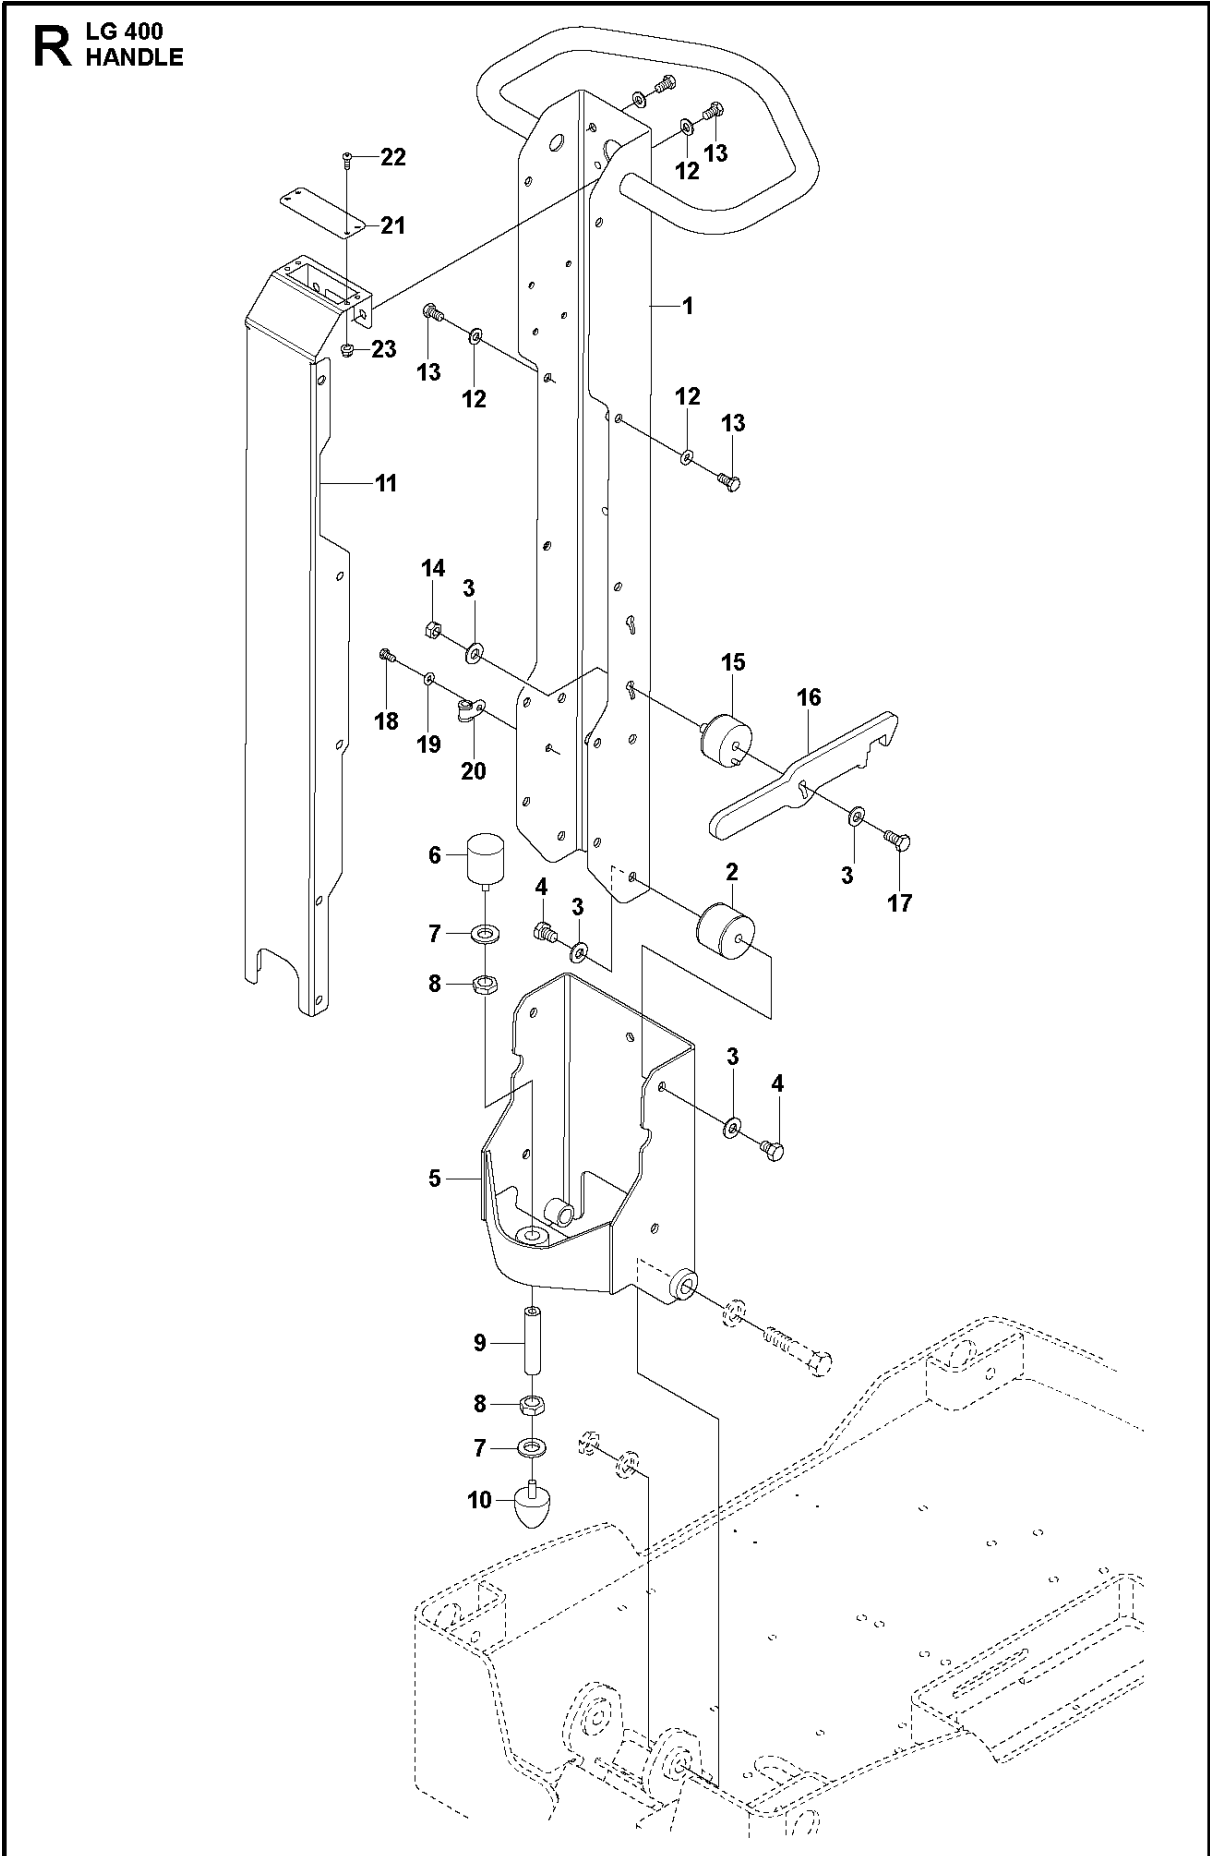

HANDLE

LG 400, 967855401, 967855402, 967896401, 967896403, 2019-08

Ref	Part No	Description	Remark	QTY KIT
1	594 14 29-01	HANDLE		1
2	594 14 75-01	ABSORBER		4
3	594 74 74-01	WASHER	10.5 x 22 x 2 mm, 0.41 x 0.87 x 0.08 in. 300 HV	10
4	594 11 83-01	CAP	M10 x 14 mm 8.8 A3K	8
5	595 11 94-01	BRACKET		1
6	594 52 72-01	ABSORBER		1
7	595 03 67-01	WASHER	17 x 30 x 3 mm, 0.70 x 1.18 x 0.12 in. 300 HV	2
8	595 05 97-01	NUT	M16 A3K	2
9	594 49 24-01	STUD		1
10	594 52 72-01	ABSORBER		1
11	594 64 86-01	COVER		1
12	595 03 66-01	WASHER	8.4 x 16 x 1.5 mm, 0.33 x 0.63 x 0.06 in. 300 HV	12
13	595 11 01-01	SCREW	M8 x 16 mm 8.8 A2K	12
14	595 02 94-01	NUT	M10 A3K	1
15	594 46 27-01	ABSORBER		1
16	594 43 41-01	HOOK		1
17	594 11 84-01	SCREW	M10 x 20 mm 8.8 A3K	1
18	595 03 32-01	SCREW		1
19	595 03 65-01	WASHER	6.4 x 12 x 1.5 mm, 0.25 x 0.47 x 0.06 in. 300 HV	1
20	595 18 87-01	CLAMP		1
21	594 64 71-01	COVER		1
22	594 53 57-01	SCREW	M5 x 14 A2-70	4
23	595 35 24-01	NUT	M5 A2K	1