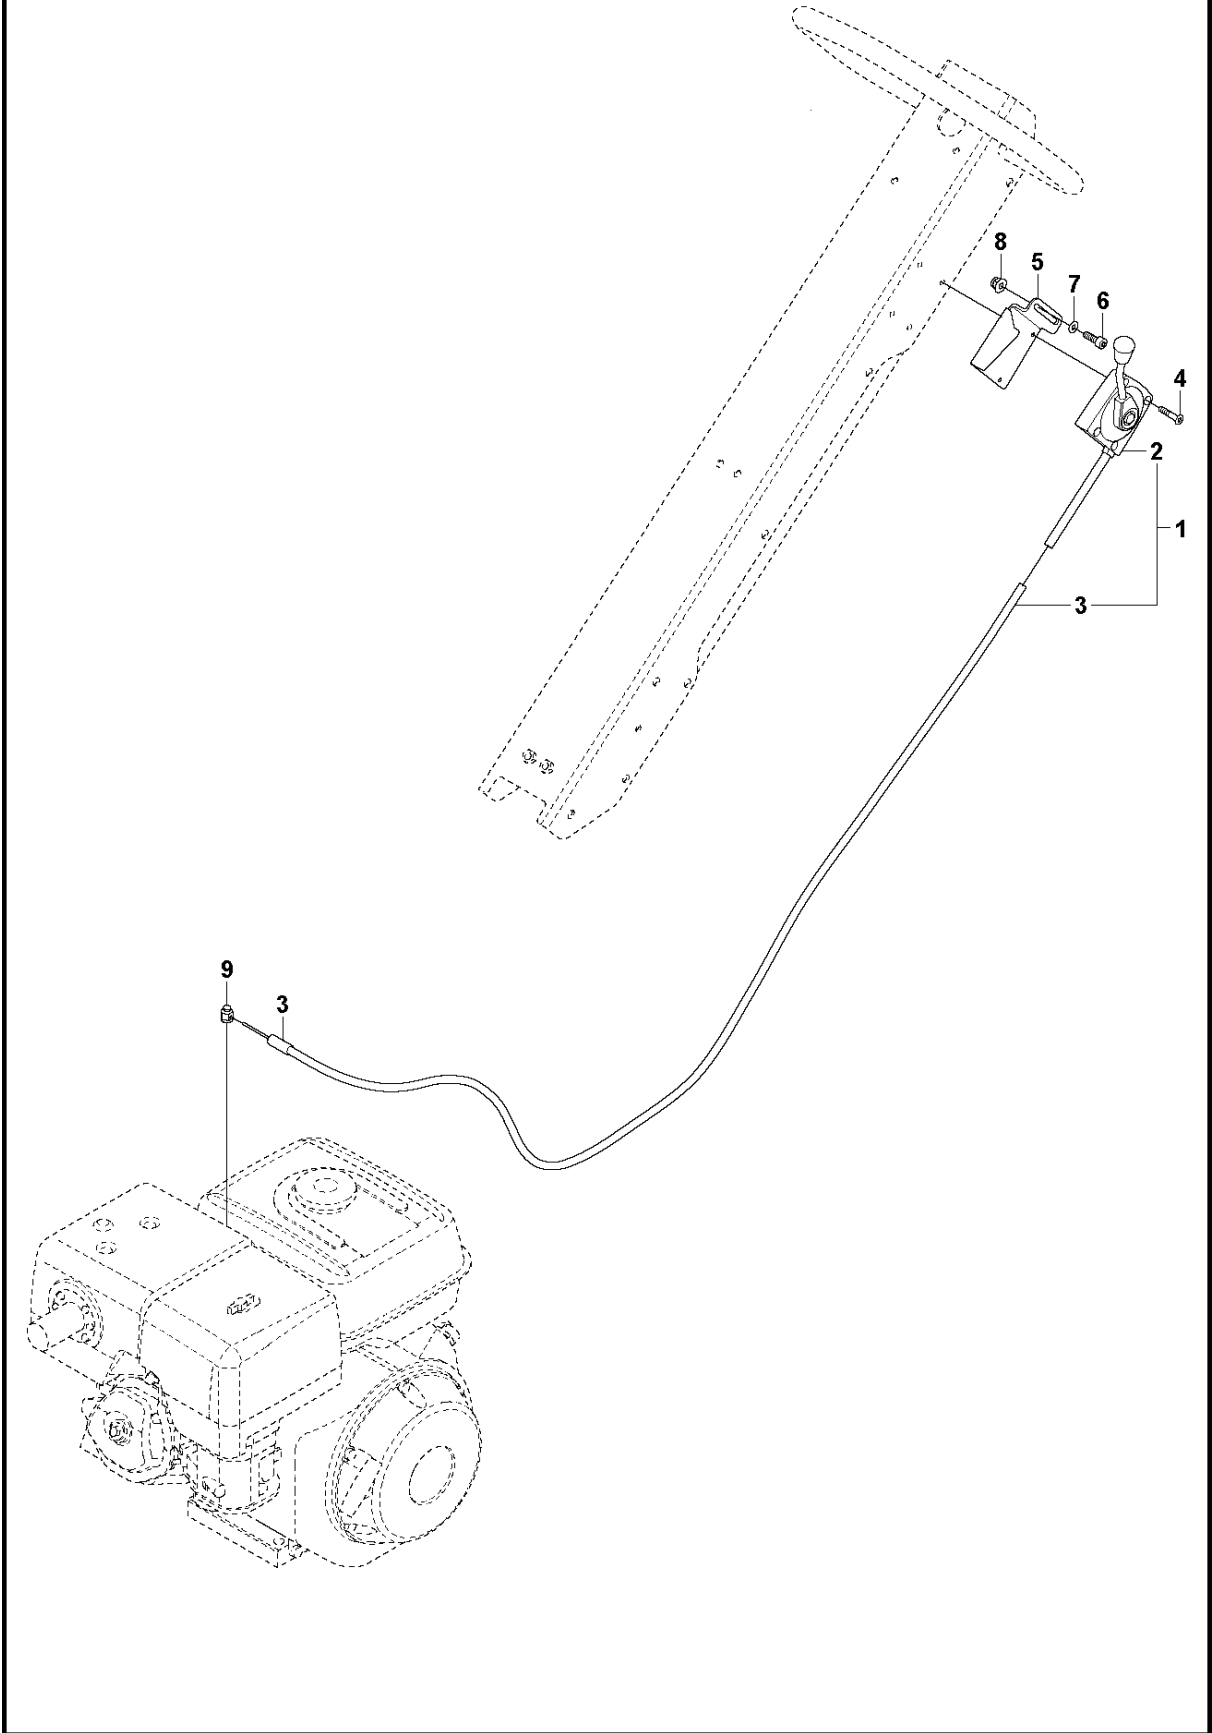

S LG 400
THROTTLE CONTROL - HONDA

THROTTLE CONTROL - HONDA LG 400, 967855401, 967855402, 967896401, 967896403, 2019-08

Ref	Part No	Description	Remark	QTY KIT
1	594 64 62-01	THROTTLE CONTROL		1
2	594 49 07-01	LEVER		1
3	594 64 63-01	CABLE		1
4	594 74 71-01	SCREW	M5 x 30 mm A2-70	4
5	594 64 51-01	BRACKET		1
6	595 03 42-01	SCREW	M6 x 16 mm 8.8 A2K	1
7	595 03 65-01	WASHER	6.4 x 12 x 1.5 mm, 0.25 x 0.47 x 0.06 in. 300 HV	1
8	595 11 26-01	NUT	M6 x 1 mm A2K	1
9	594 64 69-01	HOLDER		1