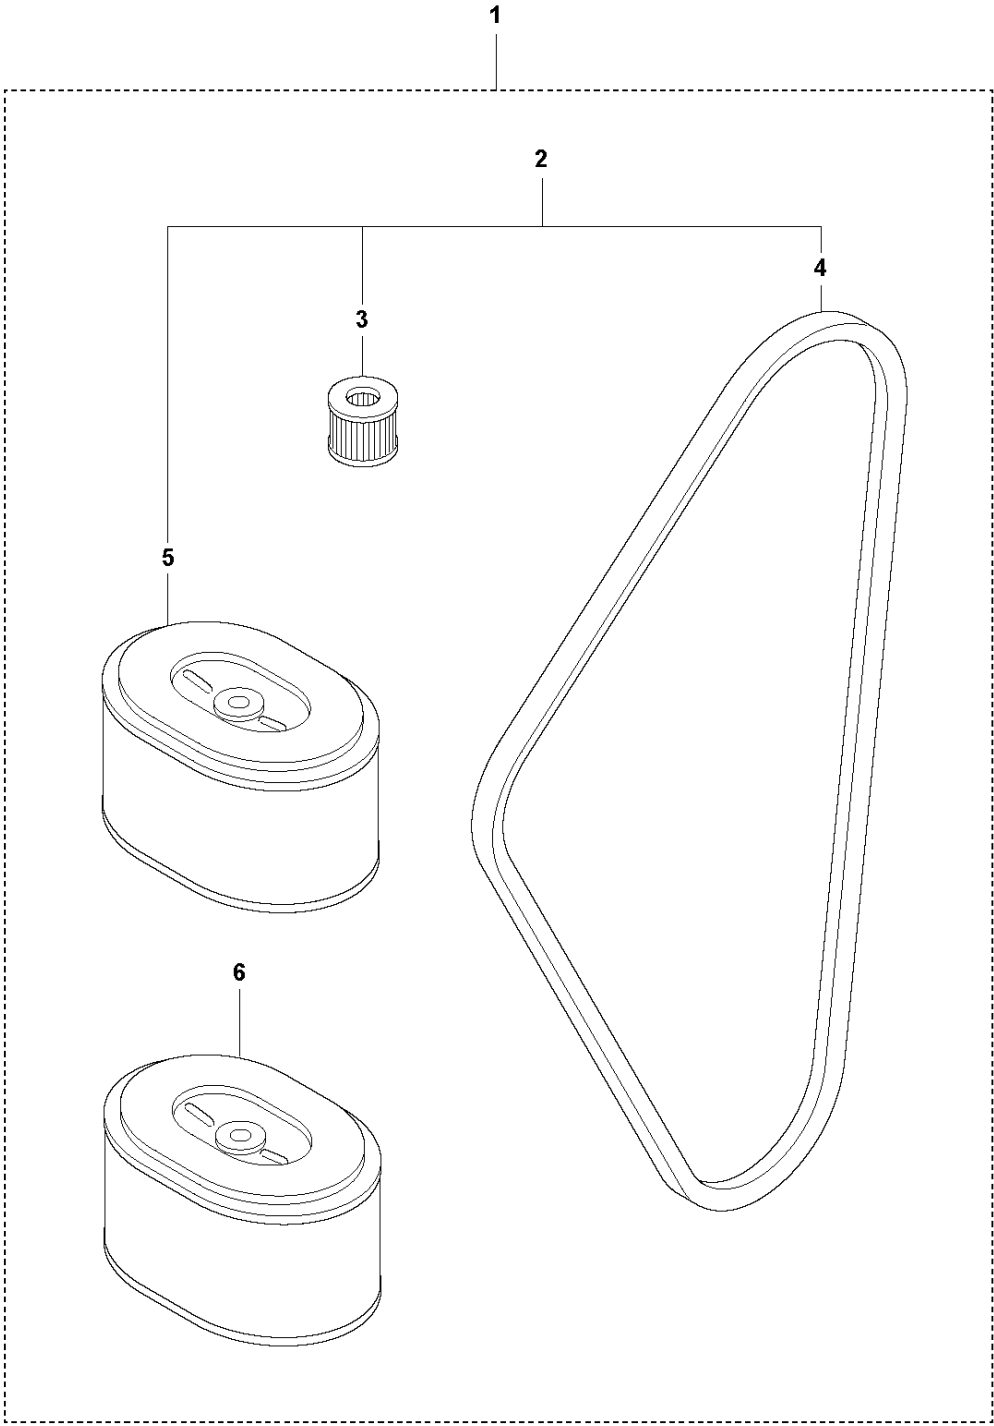

V LG 400
START UP KIT - HONDA

START UP KIT - HONDA

LG 400, 967855401, 967855402, 967896401, 967896403, 2019-08

Ref	Part No	Description	Remark	QTY KIT	
1	595 13 27-01	SERVICE KIT		1	
2	595 38 42-01	SERVICE KIT		1	1
3	594 44 55-01	AIR FILTER		1	1, 2
4	594 65 13-01	V-BELT		2	1, 2
5	594 19 81-01	AIR FILTER		1	1, 2
6	594 19 81-01	AIR FILTER		1	1