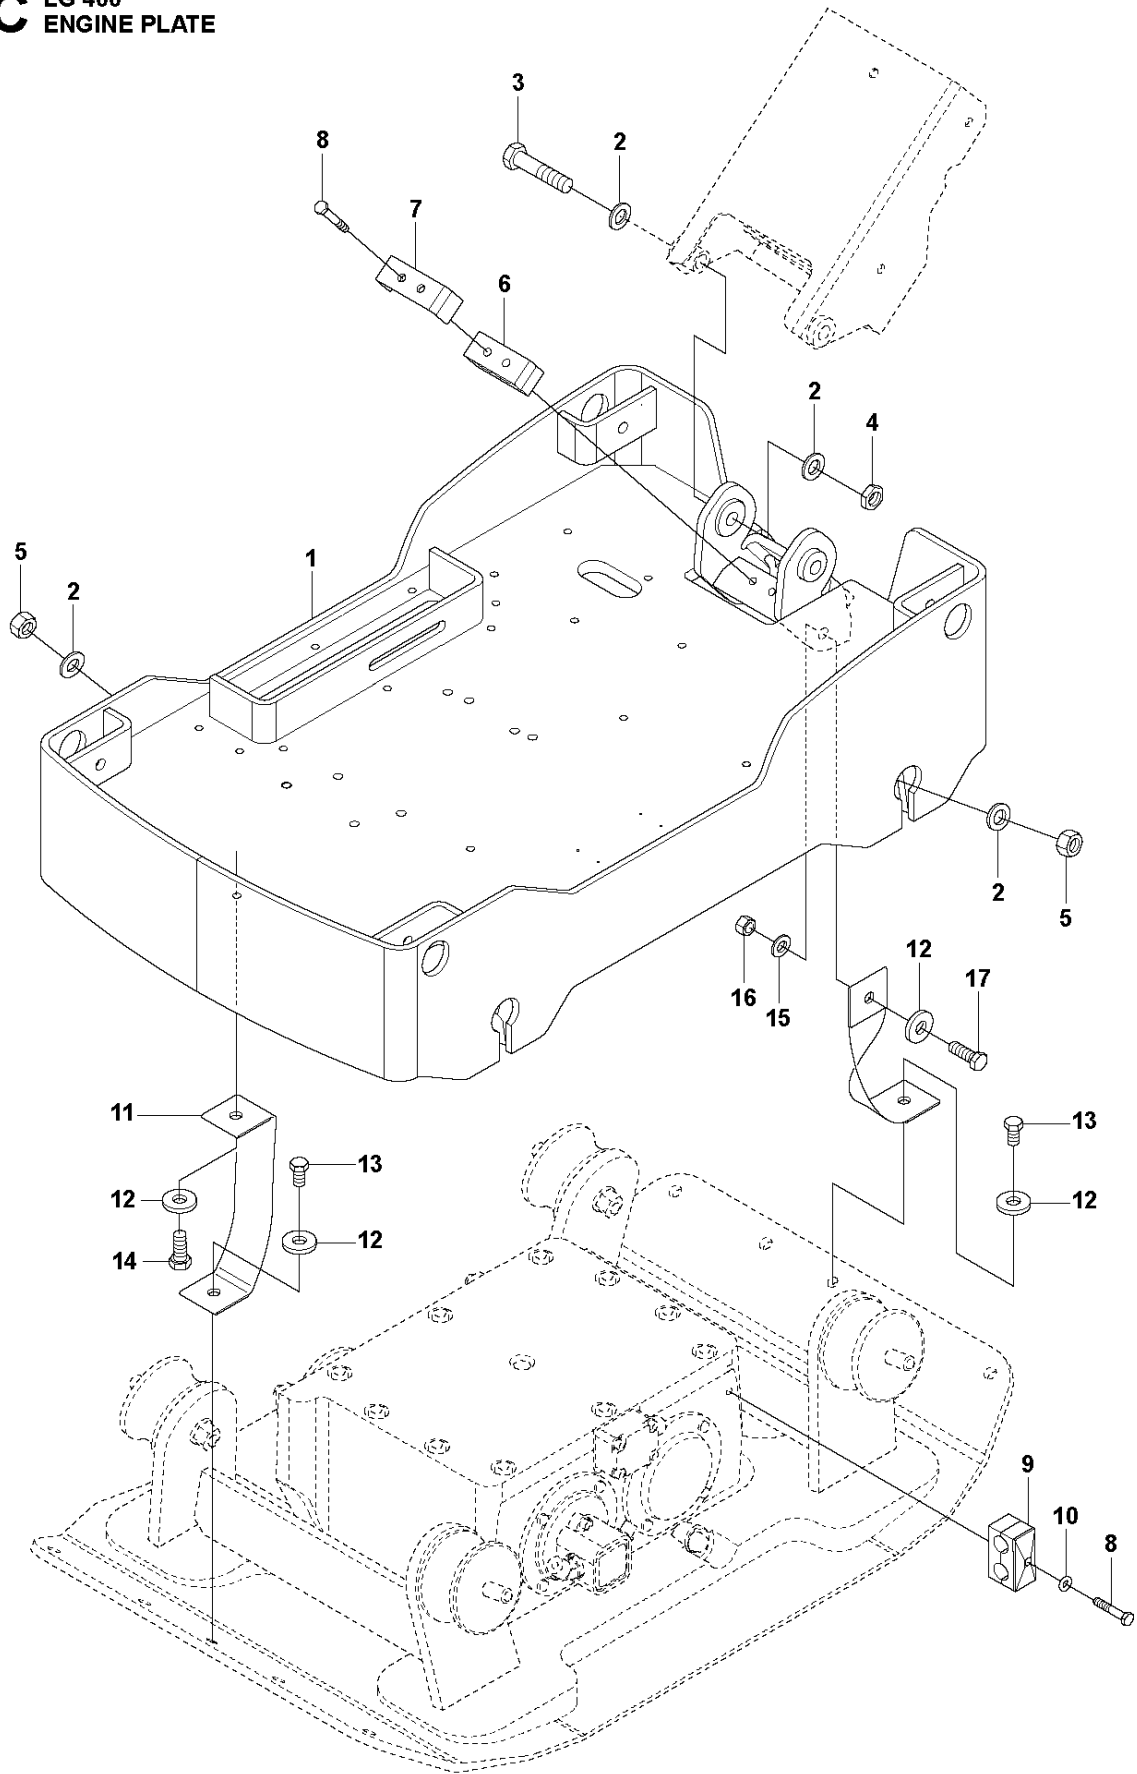

C LG 400
ENGINE PLATE

ENGINE PLATE

LG 400, 967855401, 967855402, 967896401, 967896403, 2019-08

Ref	Part No	Description	Remark	QTY KIT
1	595 11 93-01	ENGINE PLATE		1
2	595 03 67-01	WASHER	17 x 30 x 3 mm, 0.70 x 1.18 x 0.12 in. 300 HV	8
3	595 07 05-01	SCREW	M16 x 75 mm 10.9 GEOMET®	2
4	595 05 97-01	NUT	M16x2,00, -5, A3K	2
5	595 03 58-01	NUT	M16x2,00, -8, A3K	4
6	594 32 40-01	BLOCK		1
7	594 14 74-01	BRACKET		1
8	595 28 71-01	SCREW	M8 x 55 mm 8.8 A2K	3
9	594 45 52-01	HOSE		1
10	595 03 66-01	WASHER	8.4 x 16 x 1.5 mm, 0.33 x 0.63 x 0.06 in. 300 HV	1
11	594 14 30-01	STRAP		2
12	594 12 40-01	WASHER	13 x 36 x 6 mm, 0.51 x 1.42 x 0.24 in. 300 HV	4
13	595 34 52-01	BOLT	M8 x 20 mm 8.8 A2K	2
14	595 05 53-01	SCREW	M12x025H, 8.8, A3K	1
15	595 06 68-01	WASHER	13 x 24 x 2 mm, 0.51 x 0.98 x 0.08 in. 300 HV	1
16	595 35 18-01	NUT	M12x1,75, -8, A3K	1
17	595 11 03-01	SCREW	M12 x 35 mm 8.8 A3K	1