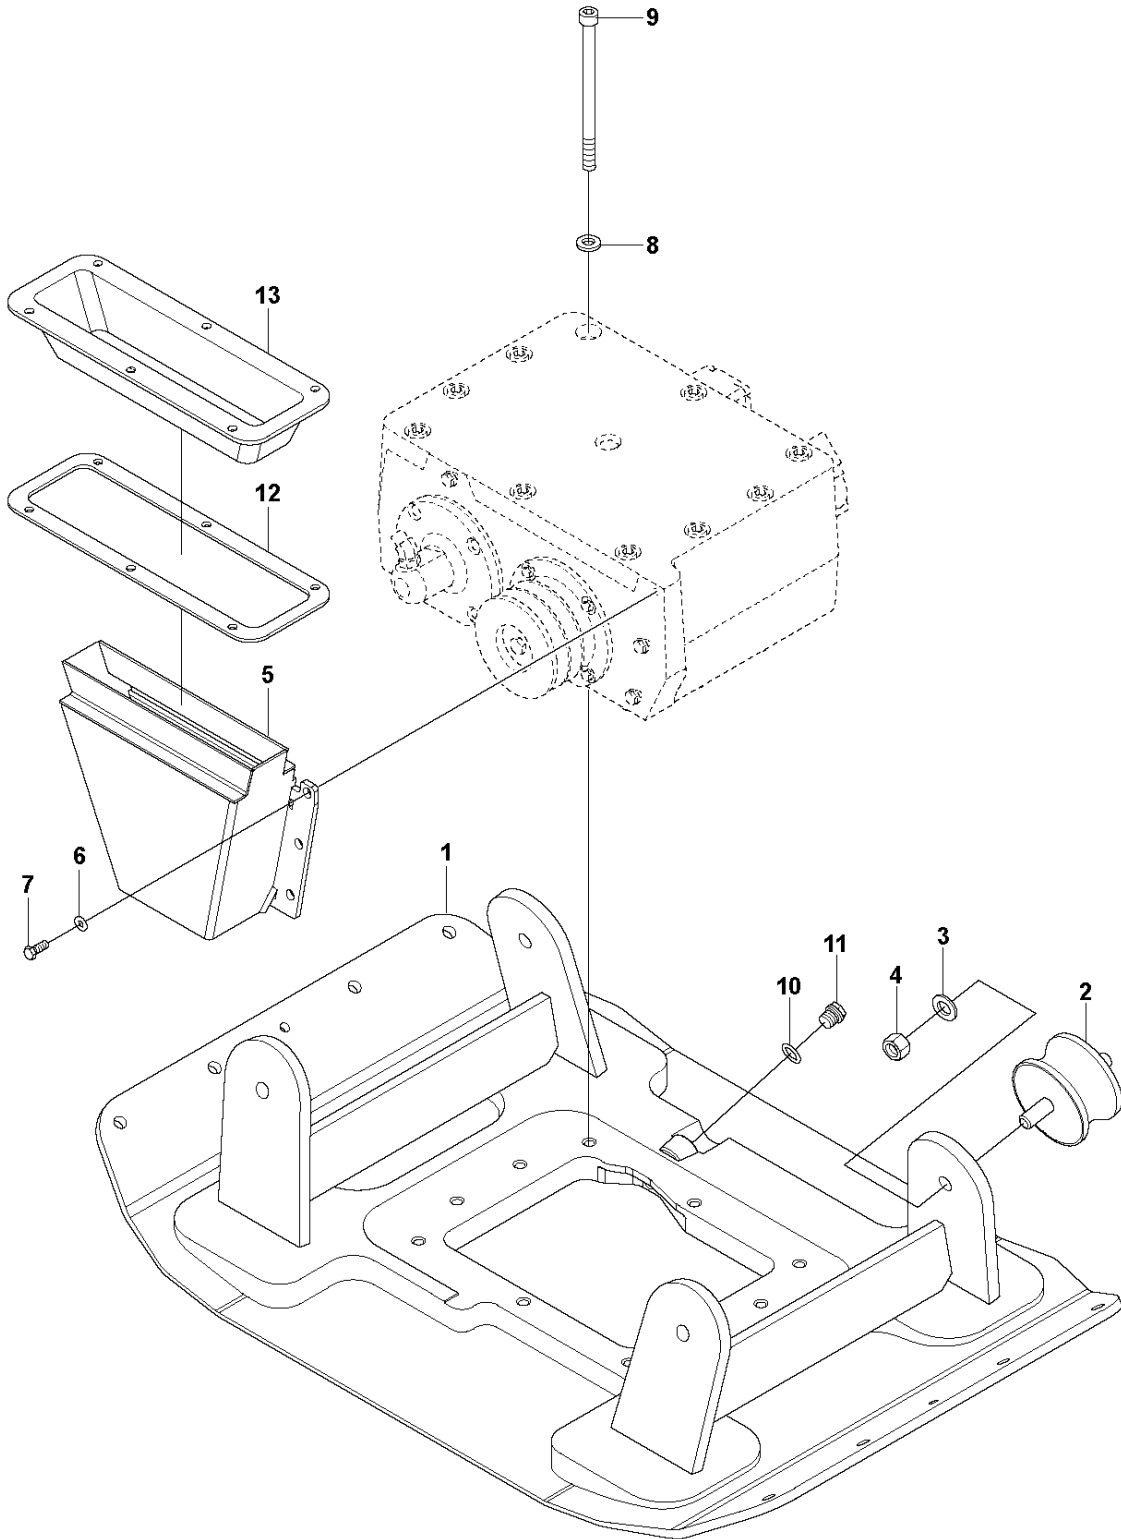

SPARE PARTS LIST

LIGHT COMPACTION

LG 400, 967855401, 967855402,
967896401, 967896403, 2019-08

A LG 400
GROUND PLATE & ECCENTRIC ELEMENT INSTALLATION

GROUND PLATE & ECCENTRIC ELEMENT INSTALLATION
 967896401, 967896403, 2019-08

LG 400, 967855401, 967855402,

Ref	Part No	Description	Remark	QTY KIT
1	594 64 66-01	GROUND PLATE		1
2	594 32 32-01	ABSORBER		4
3	595 03 67-01	WASHER	17 x 30 x 3 mm, 0.70 x 1.18 x 0.12 in. 300 HV	4
4	595 03 58-01	NUT	M16 A3K	4
5	594 16 44-01	BELT GUARD		1
6	595 03 66-01	WASHER	8.4 x 16 x 1.5 mm, 0.33 x 0.63 x 0.06 in. 300 HV	5
7	594 11 79-01	SCREW	M8 x 20 mm 8.8 A2K	5
8	595 06 79-01	WASHER		10
9	594 83 69-01	SCREW		10
10	595 04 78-01	GASKET		1
11	595 04 83-01	PLUG		1
12	594 75 30-01	FLANGE		1
13	594 16 45-01	PROTECTION		1

C LG 400
ENGINE PLATE

ENGINE PLATE

LG 400, 967855401, 967855402, 967896401, 967896403, 2019-08

Ref	Part No	Description	Remark	QTY KIT
1	595 11 93-01	ENGINE PLATE		1
2	595 03 67-01	WASHER	17 x 30 x 3 mm, 0.70 x 1.18 x 0.12 in. 300 HV	8
3	595 07 05-01	SCREW	M16 x 75 mm 10.9 GEOMET®	2
4	595 05 97-01	NUT	M16x2,00, -5, A3K	2
5	595 03 58-01	NUT	M16x2,00, -8, A3K	4
6	594 32 40-01	BLOCK		1
7	594 14 74-01	BRACKET		1
8	595 28 71-01	SCREW	M8 x 55 mm 8.8 A2K	3
9	594 45 52-01	HOSE		1
10	595 03 66-01	WASHER	8.4 x 16 x 1.5 mm, 0.33 x 0.63 x 0.06 in. 300 HV	1
11	594 14 30-01	STRAP		2
12	594 12 40-01	WASHER	13 x 36 x 6 mm, 0.51 x 1.42 x 0.24 in. 300 HV	4
13	595 34 52-01	BOLT	M8 x 20 mm 8.8 A2K	2
14	595 05 53-01	SCREW	M12x025H, 8.8, A3K	1
15	595 06 68-01	WASHER	13 x 24 x 2 mm, 0.51 x 0.98 x 0.08 in. 300 HV	1
16	595 35 18-01	NUT	M12x1,75, -8, A3K	1
17	595 11 03-01	SCREW	M12 x 35 mm 8.8 A3K	1