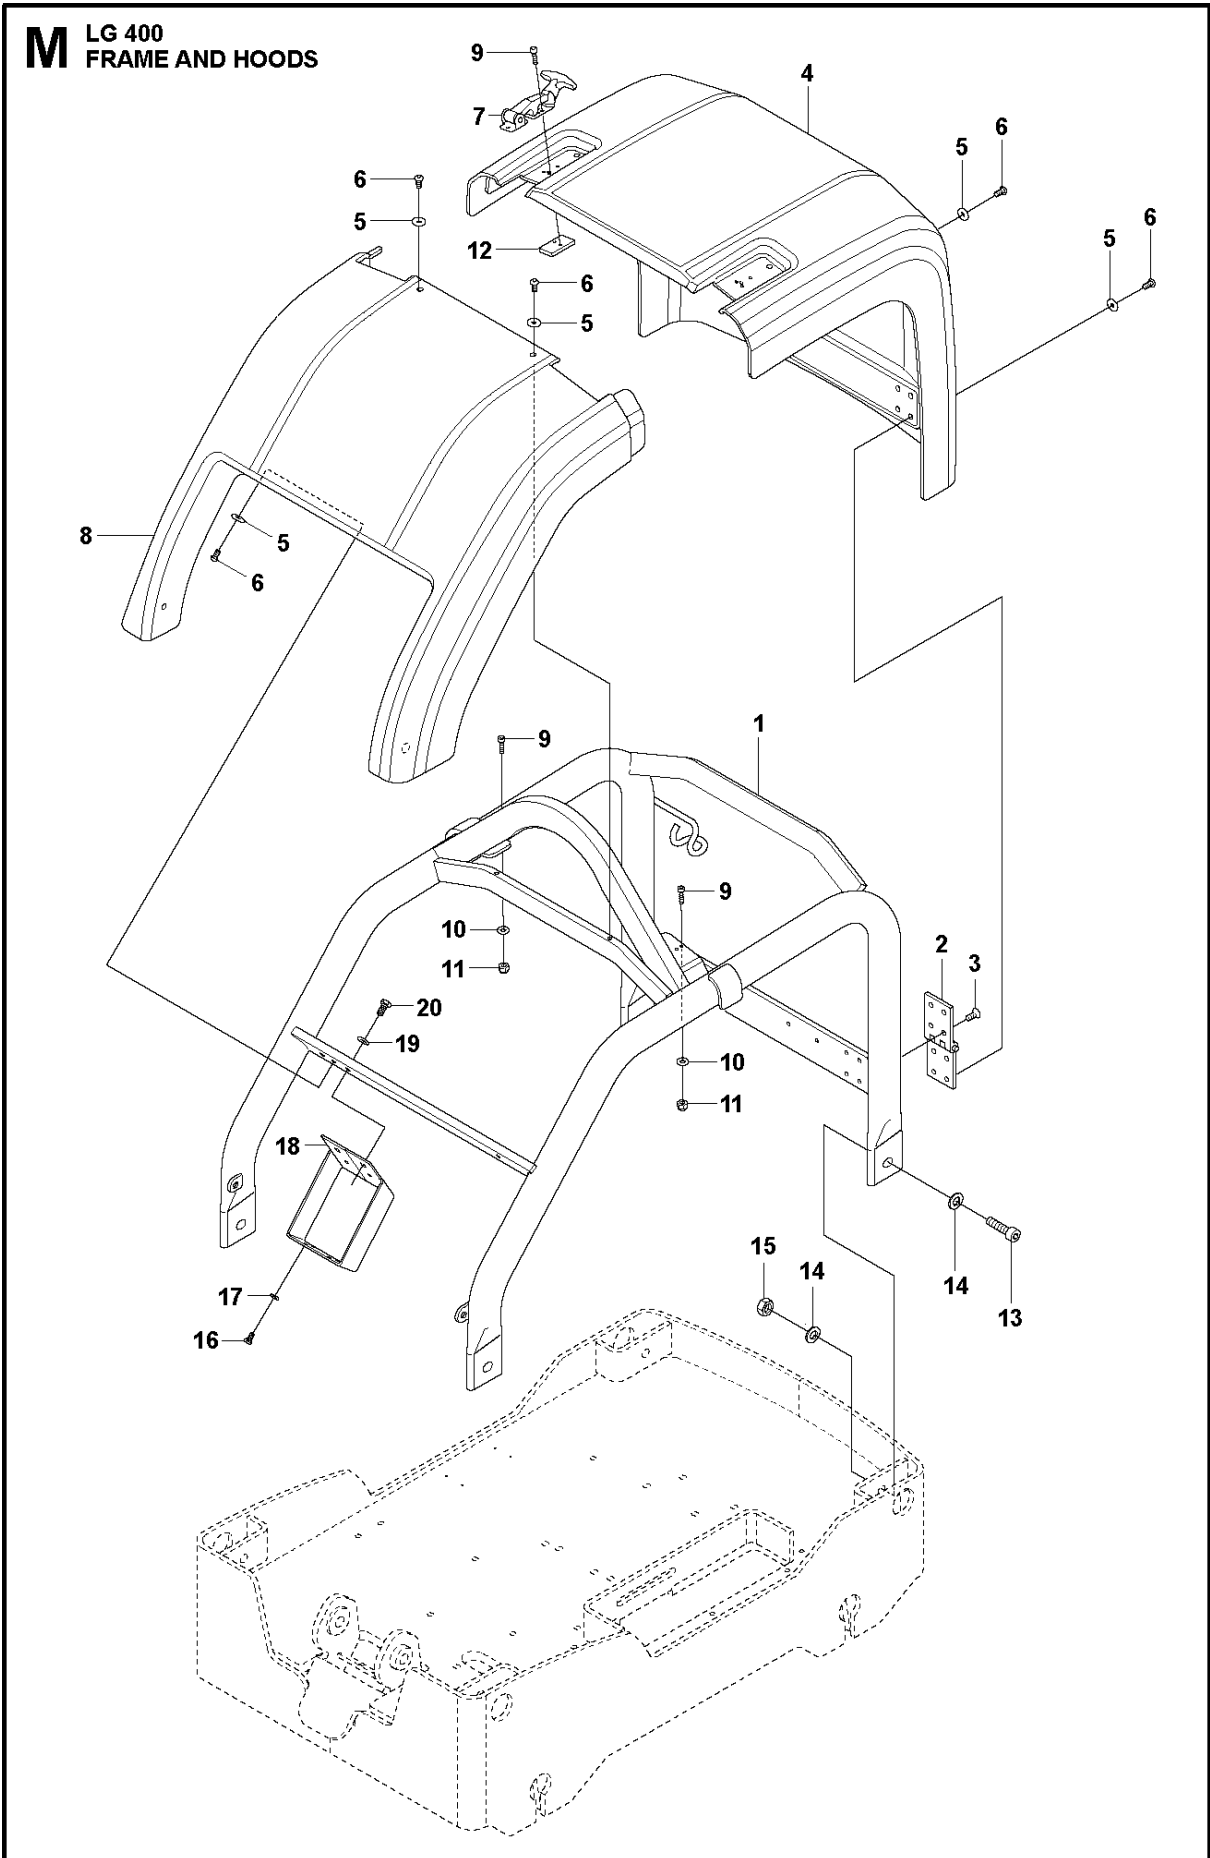

FRAME & HOODS

LG 400, 967855401, 967855402, 967896401, 967896403, 2019-08

Ref	Part No	Description	Remark	QTY KIT
1	594 14 26-01	FRAME		1
2	594 44 68-01	HINGE		2
3	594 53 49-01	SCREW	M6 x 16 mm A2-70	8
4	594 95 78-01	COVER		1
5	594 53 51-01	WASHER	6 x 18 x 2 mm, 0.24 x 0.71 x 0.08 in. 300 HV	12
6	595 06 77-01	SCREW	M06X12	12
7	594 19 20-01	LATCH		2
8	594 95 79-01	COVER		1
9	595 11 08-01	SCREW	M4 x 16 mm 8.8 A2K	8
10	595 11 32-01	WASHER	M04 4,3x9x0,8 200-300 HV	4
11	595 35 19-01	LOCK NUT	M4 ISO7040	4
12	594 19 16-01	STOP		2
13	594 83 84-01	SCREW	M12 x 45 mm 12.9 GEOMET®	1
14	595 11 28-01	WASHER	13 x 30 x 4 mm, 0.51 x 1.18 x 0.16 in. 300 HV	8
15	594 54 86-01	NUT	M12	4
16	597 44 75-01	SCREW	M5 x 10 mm 8.8 A2K	4
17	594 12 38-01	PLANE WASHER	5.3 x 10 x 1 mm, 0.21 x 0.39 x 0.04 in. 300 HV	4
18	594 49 09-01	BRACKET	Bracket	1
19	595 03 66-01	WASHER	8.4 x 16 x 1.5 mm, 0.33 x 0.63 x 0.06 in. 300 HV	2
20	595 11 01-01	SCREW	M8 x 16 mm 8.8 A2K	2