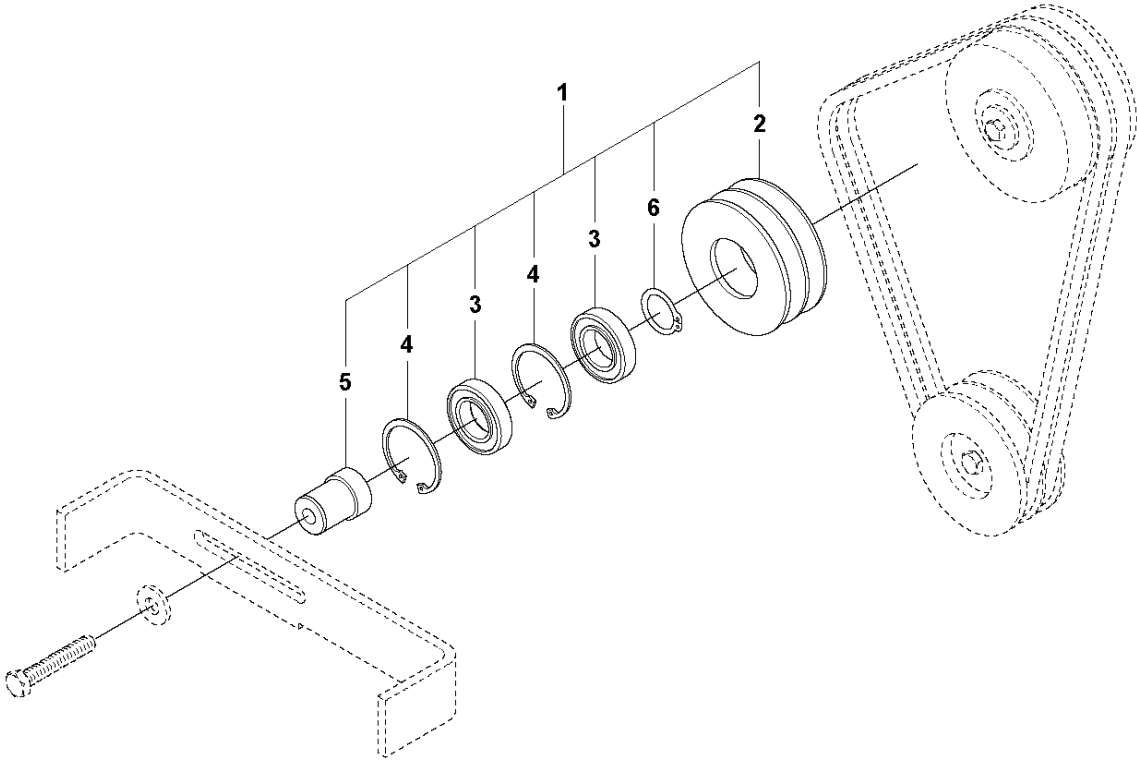

L LG 400
BELT TIGHTENER

BELT TIGHTENER

LG 400, 967855401, 967855402, 967896401, 967896403, 2019-08

Ref	Part No	Description	Remark	QTY KIT	
1	595 46 50-01	PULLER		1	
2	594 44 01-01	BELT		1	1
3	594 25 91-01	BALL BEARING		2	1
4	595 04 61-01	SNAP RING		2	1
5	594 49 10-01	SHAFT		1	1
6	595 04 55-01	SNAP RING		1	1