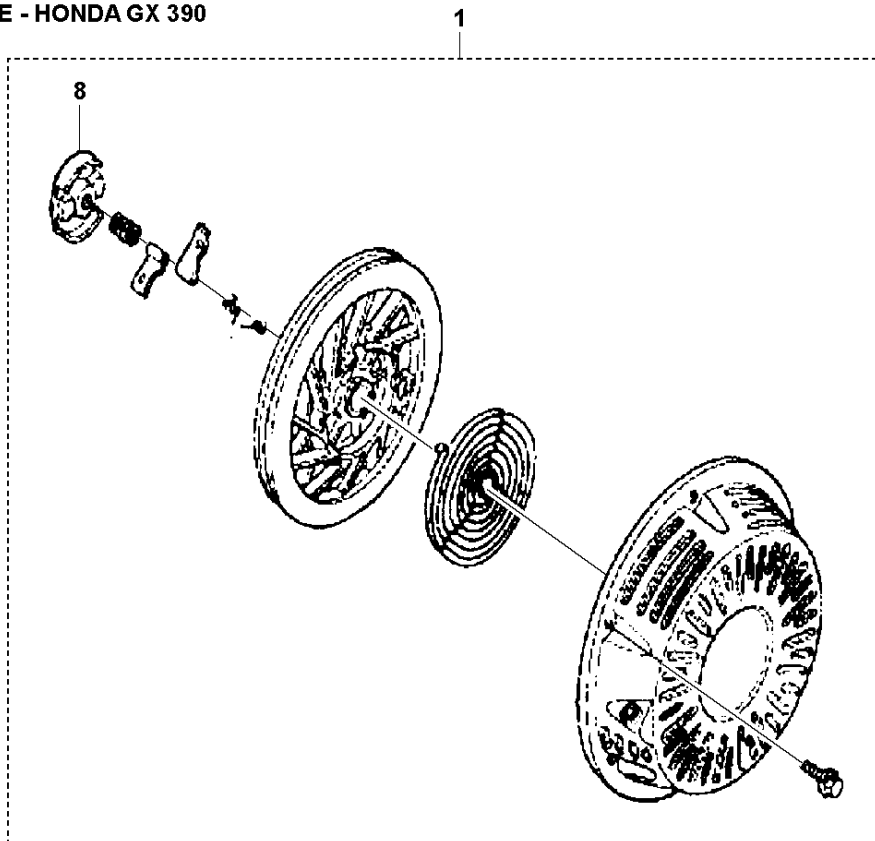

E LG 400
ENGINE - HONDA GX 390

5

2

ENGINE - HONDA

LG 400, 967855401, 967855402, 967896401, 967896403, 2019-08

Ref	Part No	Description	Remark	QTY	KIT
1	595 35 92-01	STARTER ASSY	Complete	1	
8	595 19 11-01	SUPPORT		1	1
7	594 76 03-01	GASKET		1	
10	595 05 13-01	SPARK PLUG		1	
13	594 20 40-01	SPARK PLUG		1	
8	595 13 12-01	GASKET		1	
14	595 04 94-01	GASKET		1	
22	595 04 93-01	NUT		1	
2	594 76 06-01	GASKET		2	
5	595 37 42-01	CAP		1