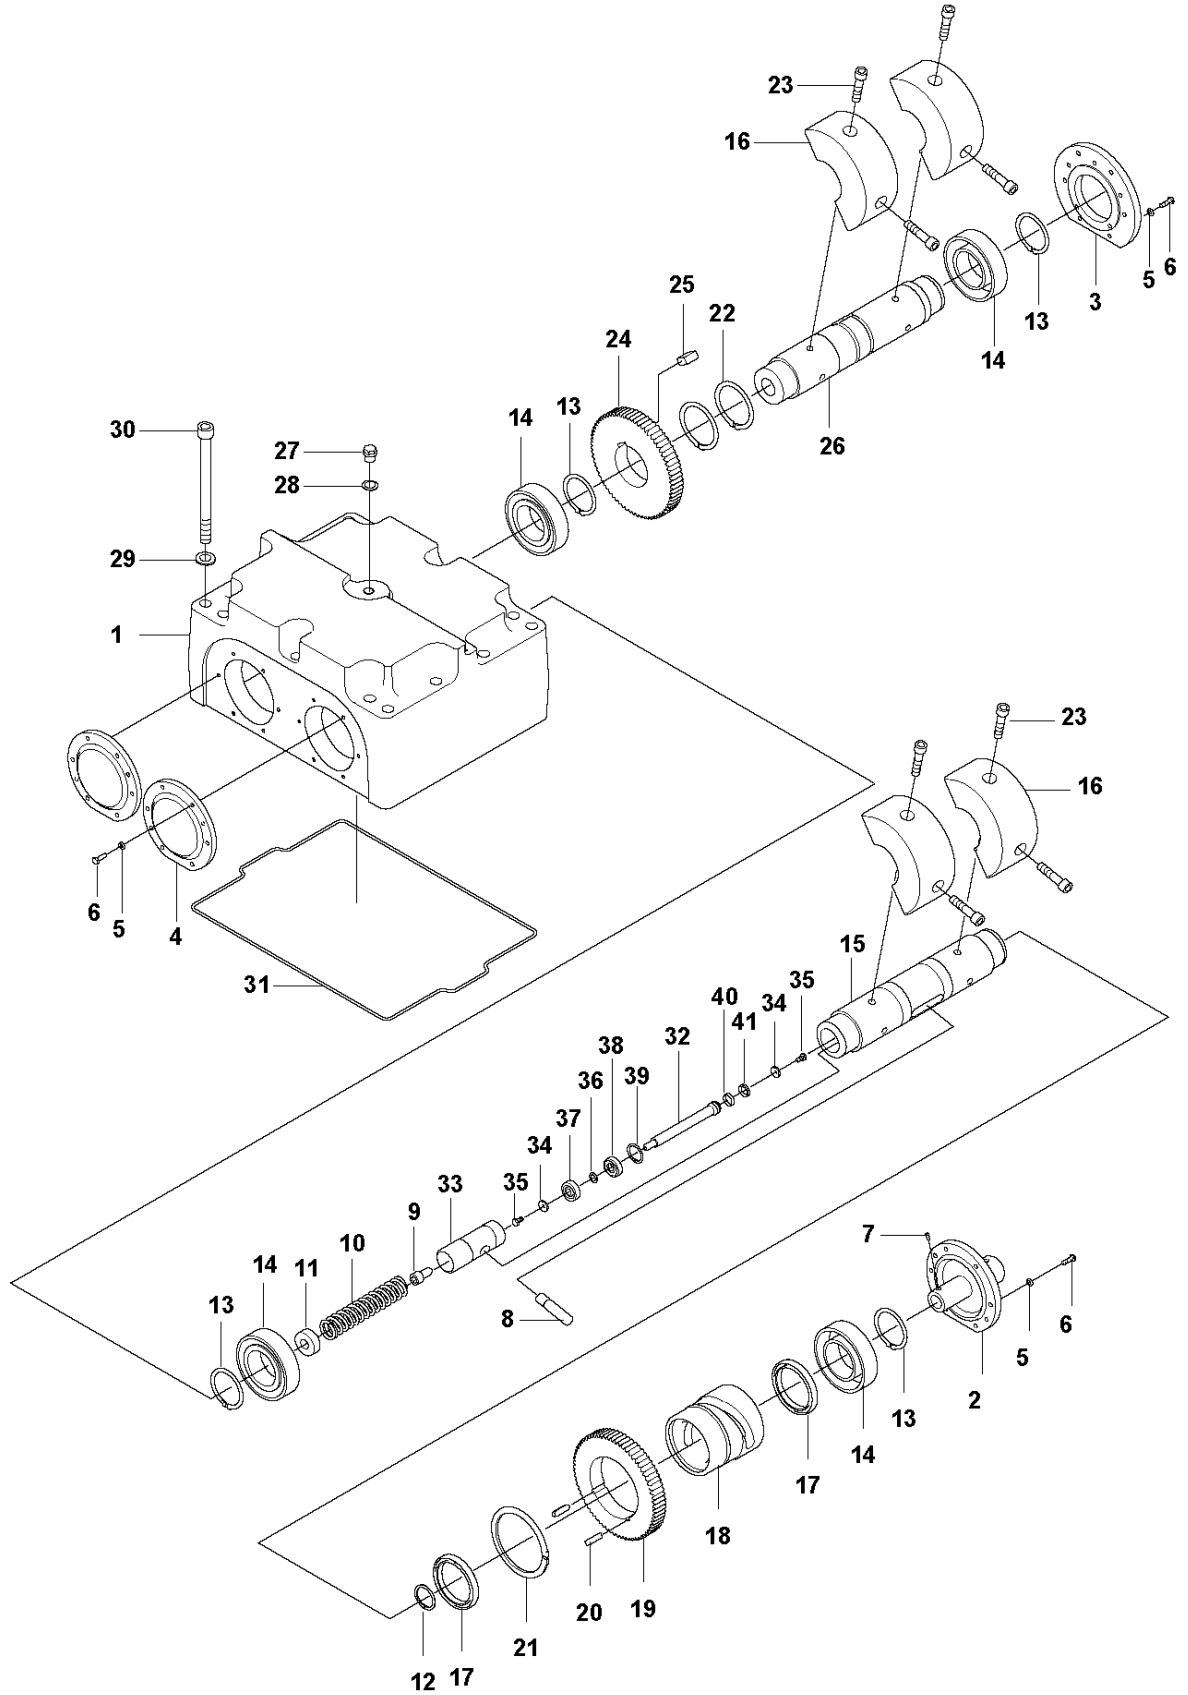

**D** LH 700  
ECCENTRIC ELEMENT

ECCENTRIC ELEMENT  
967897206, 2019-08

LH 700, 967897201, 967897202, 967897203, 967897204, 967897205,

Ref	Part No	Description	Remark	QTY KIT
1	595 17 38-01	HOUSING		4
2	594 35 17-01	CYLINDER		1
3	595 45 36-01	COVER		4
4	595 45 33-01	COVER		2
5	595 03 65-01	WASHER		1
6	595 10 98-01	SCREW		1
7	594 43 81-01	STOP SCREW		2
8	594 33 57-01	PIN		1
9	594 44 39-01	STOP SCREW		2
10	594 33 61-01	SPRING		8
11	594 33 60-01	SLEEVE		1
12	594 26 61-01	RING		1
13	594 12 48-01	CIRCLIP		1
14	594 52 80-01	ROLLER BEARING		1
15	594 44 58-01	SHAFT		1
16	594 33 52-01	EXCENTER		14
17	594 52 81-01	BALL BEARING		14
18	594 33 56-01	SLEEVE		1
19	594 33 55-01	GEAR WHEEL		1
20	595 05 09-01	KEY		1
21	594 52 82-01	RETAINER RING		2
22	595 04 59-01	SNAP RING		2
23	595 07 16-01	SOCKET		1
24	594 33 53-01	GEAR WHEEL		1
25	594 33 54-01	KEY		1
26	594 44 89-01	SHAFT		1
27	595 04 83-01	PLUG		1
28	595 04 78-01	GASKET		1
29	595 03 67-01	WASHER		14
30	594 53 47-01	SCREW		14
31	594 53 71-01	O-RING		1
32	594 44 57-01	PISTON ROD		1
33	594 44 61-01	PISTON		1
34	594 44 62-01	WASHER		2
35	595 34 42-01	SCREW		2
36	594 53 67-01	SUPPORT RING		1
37	594 54 77-01	BALL BEARING		1
38	595 04 49-01	BEARING		1
39	595 03 73-01	RING		1
40	594 33 48-01	RING		1
41	594 33 47-01	PISTON		1