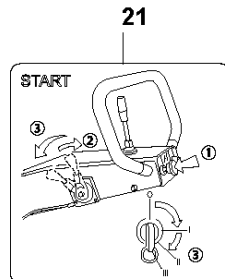

X LH 700
DECALS - HATZ

DECALS - HATZ LH 700, 967897201, 967897202, 967897203, 967897204, 967897205, 967897206,
2019-08

Ref	Part No	Description	Remark	QTY KIT
1	595 37 65-01	DECAL		1
2	595 37 54-01	DECAL		1
3	595 37 67-01	DECAL		1
4	594 82 85-01	DECAL		2
5	595 06 53-01	DECAL		1
6	594 66 06-01	LABEL		1
7	594 65 96-01	LABEL		1
8	595 51 32-01	LABEL		1
10	594 66 16-01	LABEL		1
11	595 51 28-01	LABEL		1
12	594 86 97-01	LABEL		1
13	594 66 09-01	LABEL		1
15	595 18 02-01	SCREW		8
16	594 53 64-01	DECAL		1
17	594 66 05-01	LABEL		1
18	594 66 10-01	LABEL		1
19	595 14 24-01	DECAL		1
21	594 47 53-01	DECAL		1
22	596 28 02-01	DECAL		1
23	594 66 07-01	LABEL		1
24	594 52 05-01	DECAL		1
25	594 52 06-01	DECAL		1