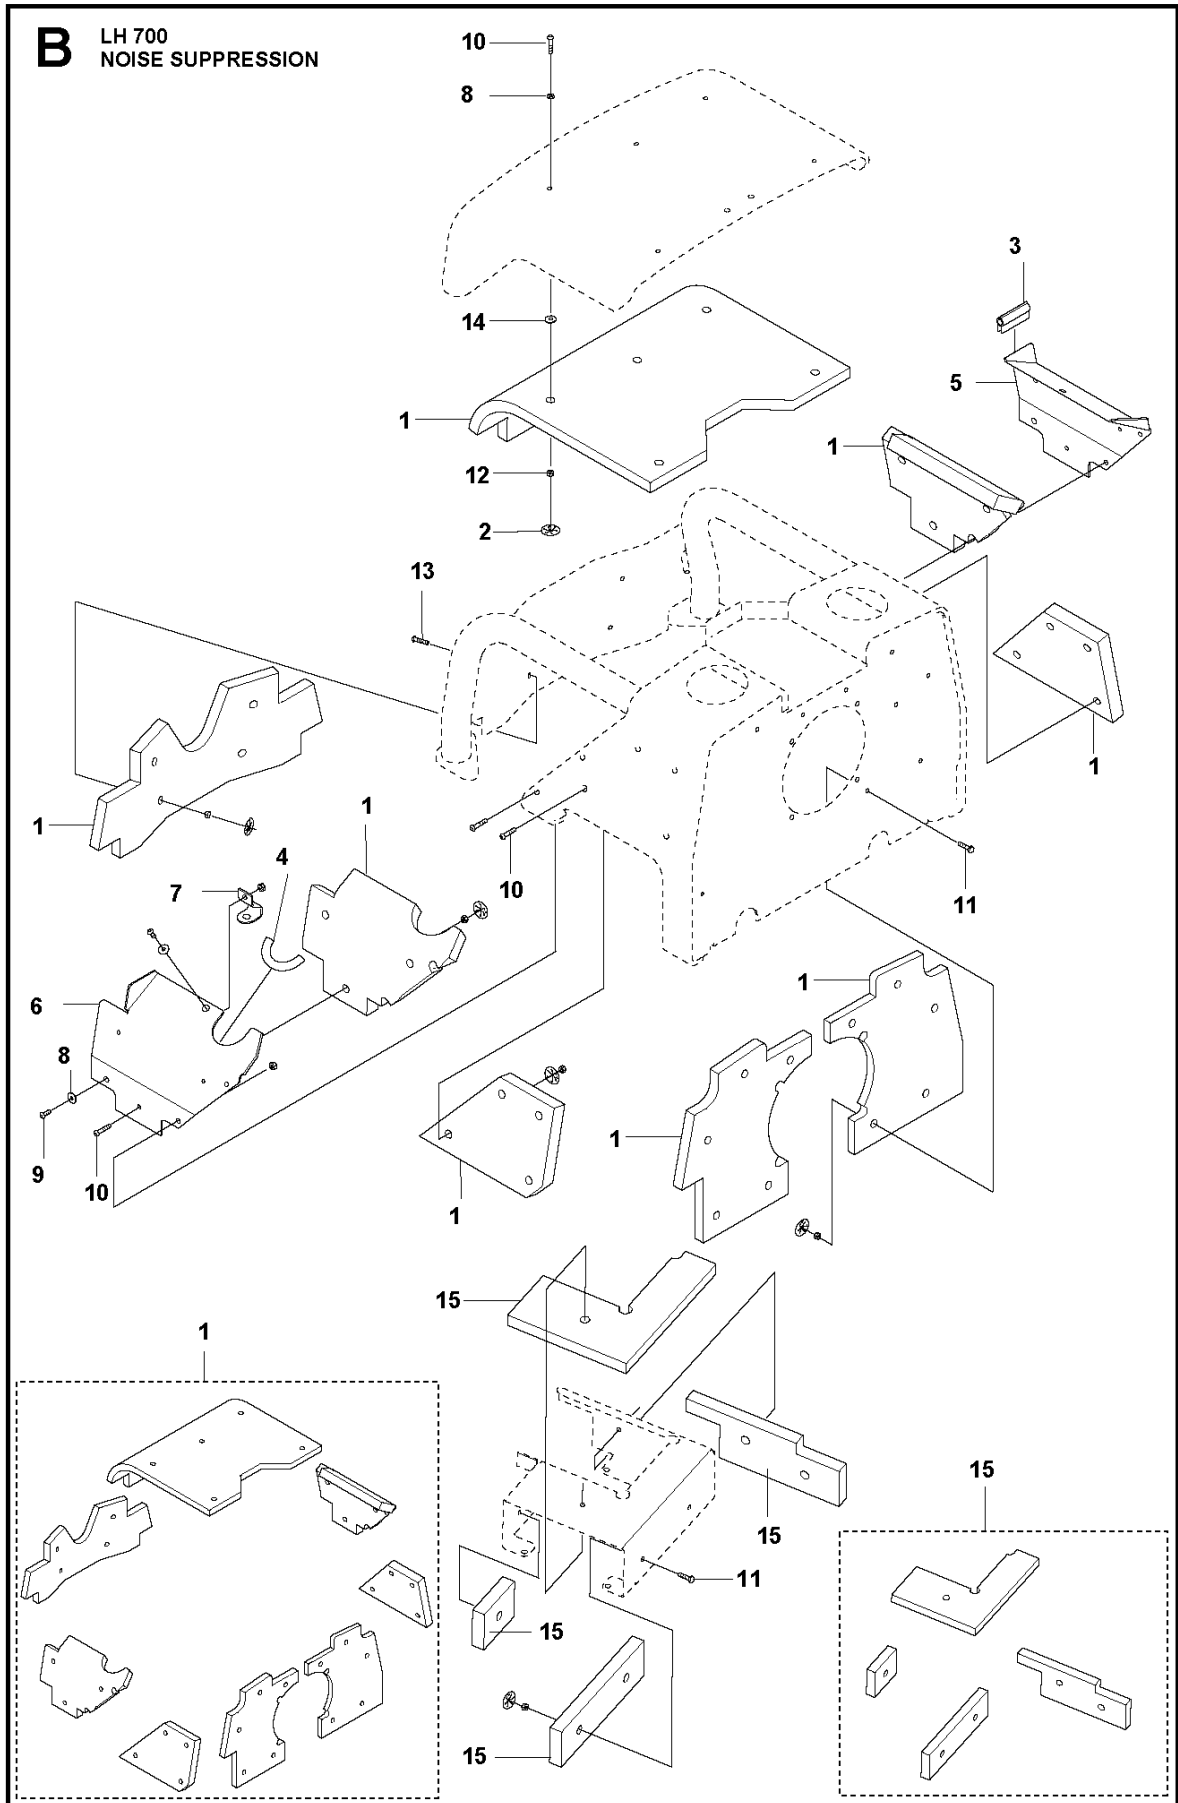

# SPARE PARTS LIST

LH 700, 967897201, 967897202, 967897203,

Ref	Part No	Description	Remark	QTY KIT
1	594 46 82-01	PLATE		1
2	595 12 29-01	ENGINE PLATE		1
3	594 33 62-01	ABSORBER		4
4	595 03 67-01	WASHER		4
5	595 03 58-01	NUT		4
6	594 15 92-01	STRAP		2
7	594 12 40-01	WASHER		2
8	594 60 85-01	SCREW	Screw M10x025 10.9 Geomet	2
9	594 96 03-01	FRAME	Frame protective - Orange	1
10	594 15 85-01	HANDLE		1
11	594 95 96-01	HOOD	Hood	1
12	594 44 68-01	HINGE		2
13	595 06 77-01	SCREW		8
14	594 53 51-01	WASHER		10
15	594 53 49-01	SCREW		8
16	594 74 74-01	WASHER		8
17	595 19 33-01	SCREW		8
18	595 11 28-01	WASHER		6
19	595 17 93-01	SCREW		2
20	595 11 27-01	NUT		2
21	595 18 73-01	SCREW		2
22	595 35 24-01	NUT		2
23	595 06 56-01	SCREW		2
24	595 05 30-01	BUMPER		1
25	595 05 31-01	BUMPER		1
26	595 45 37-01	COVER		1
27	595 16 00-01	COVER		1
28	594 74 74-01	WASHER		4
29	594 11 84-01	SCREW		4
30	595 17 33-01	SLEEVE	SLEEVE	2
31	594 45 31-01	INLET		1
32	595 03 65-01	WASHER		4
33	595 98 94-01	SCREW		1
34	595 03 66-01	WASHER		1
35	595 11 47-01	CLAMP		1
36	595 11 47-01	CLAMP		1
37	595 03 32-01	SCREW		4
38	595 06 70-01	WASHER		8
39	595 06 94-01	SCREW		8
40	595 99 98-01	SCREW		2
41	594 48 50-01	SPACER		2
42	594 48 91-01	SPRING		2
43	594 75 16-01	PLATE		2
44	595 17 34-01	PLATE		2