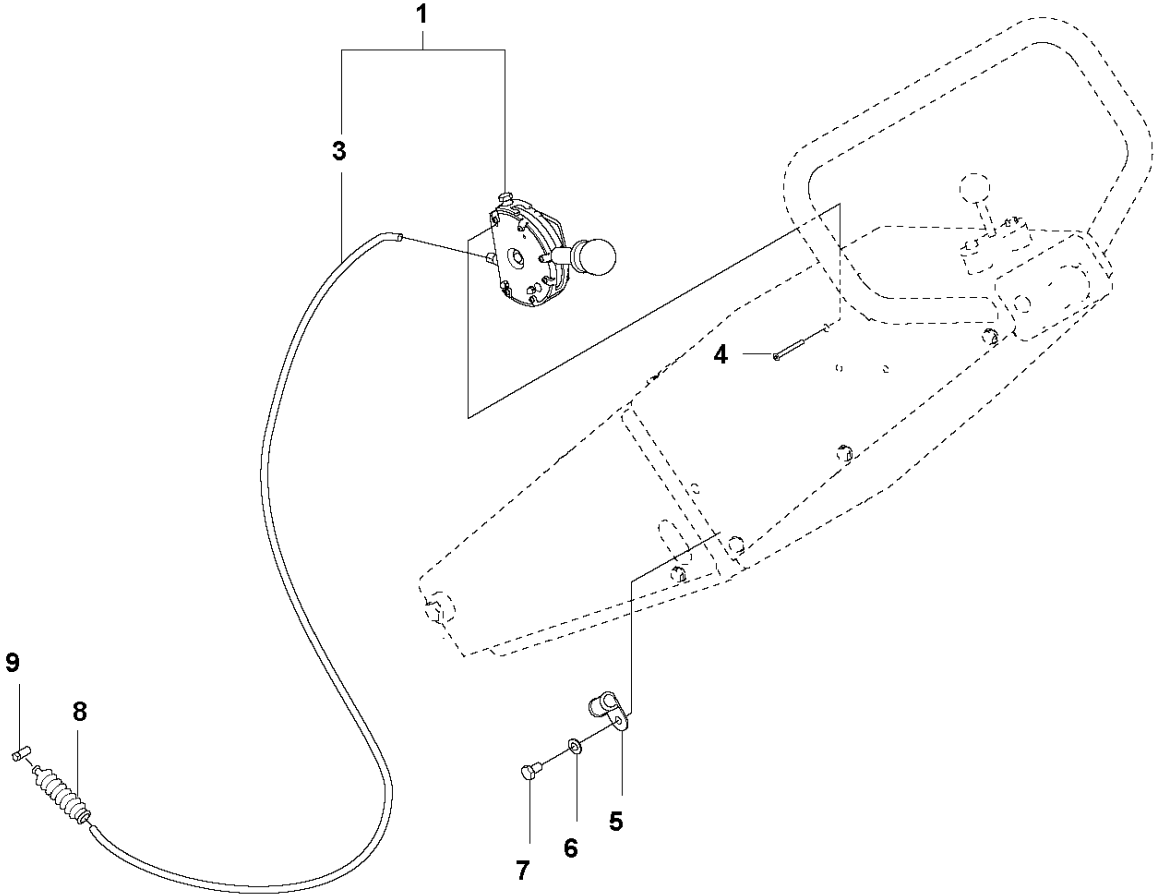

K LH 700
THROTTLE CONTROL - HATZ - EPA

THROTTLE CONTROL - HATZ - EPA   LH 700, 967897201, 967897202, 967897203, 967897204,
967897205, 967897206, 2019-08

Ref	Part No	Description	Remark	QTY	KIT
1	594 17 61-01	THROTTLE CONTROL		1	
3	594 21 04-01	THROTTLE CABLE		1	1
4	594 74 71-01	SCREW		4	
5	594 12 53-01	PIPE CLAMP		1	
6	595 03 66-01	WASHER		1	
7	595 03 65-01	WASHER		1	
8	594 44 34-01	BELLOWS		1	
9	594 33 12-01	NIPPLE		1