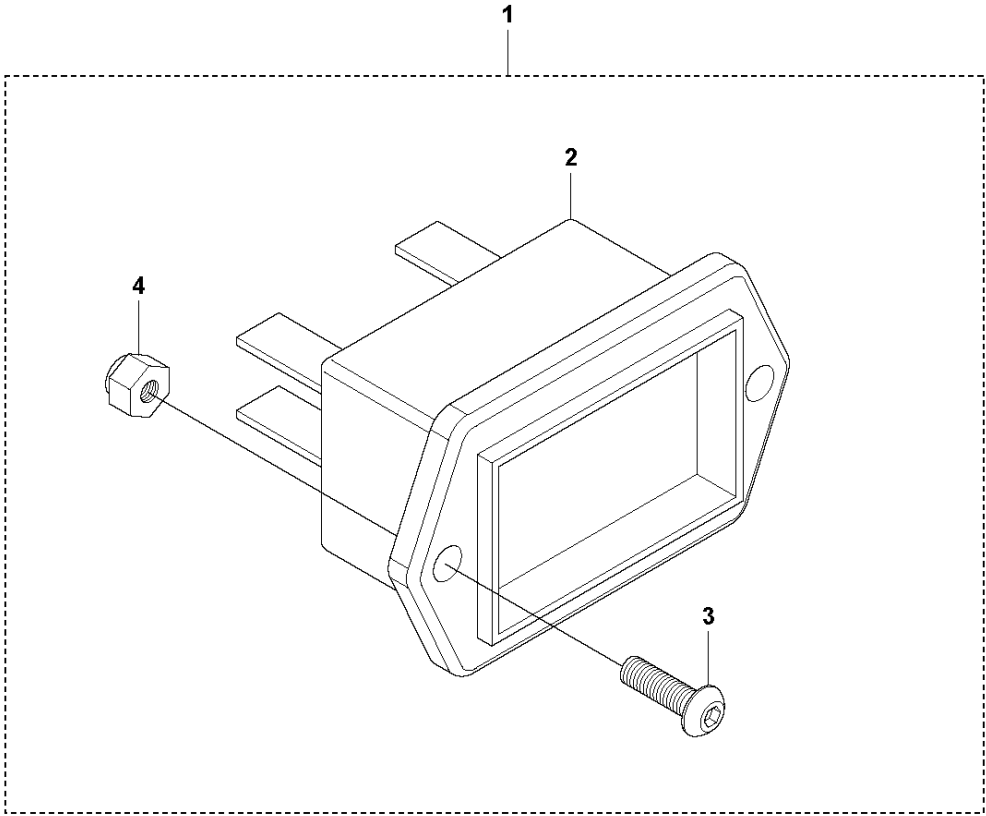

W LH 700
HOUR METER KIT

HOUR METER KIT
967897206, 2019-08

LH 700, 967897201, 967897202, 967897203, 967897204, 967897205,

Ref	Part No	Description	Remark	QTY	KIT
3	594 53 78-01	SCREW		2	1
2	594 82 71-01	HOUR METER		1	1
1	594 82 71-01	HOUR METER		1	
4	596 69 52-46	LOCK NUT		2	1