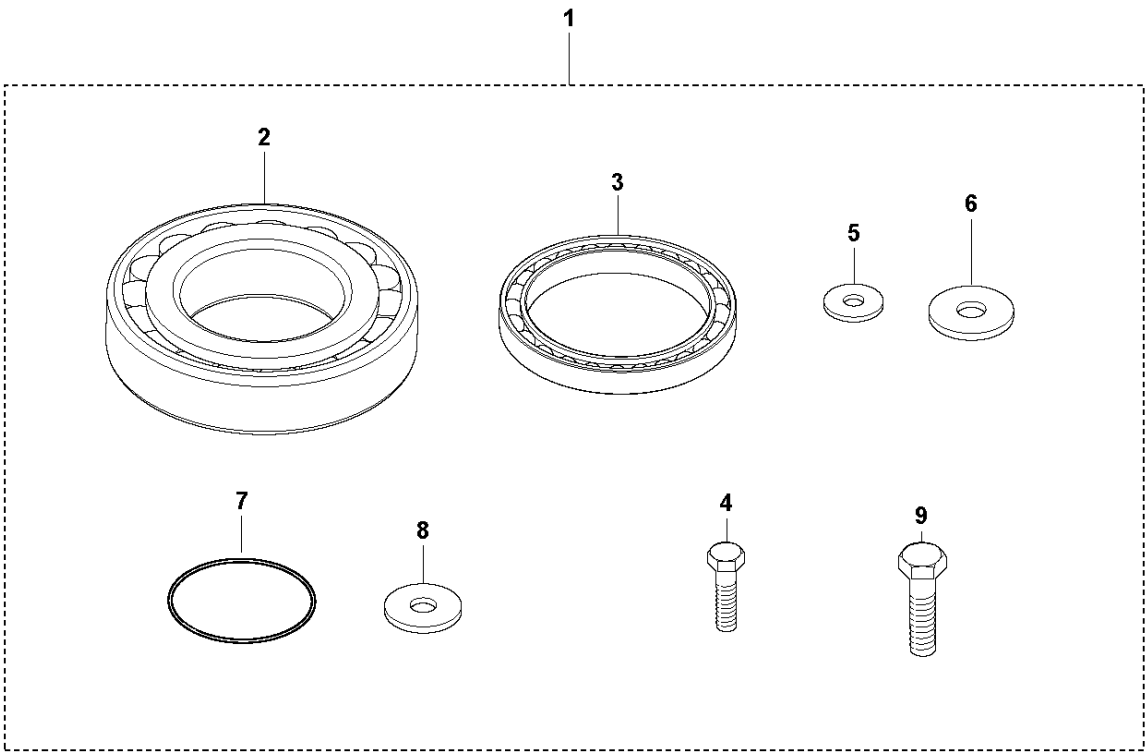

**S** LH 700  
ECCENTRIC ELEMENT REPAIR KIT

ECCENTRIC ELEMENT REPAIR KIT  
 967897205, 967897206, 2019-08

LH 700, 967897201, 967897202, 967897203, 967897204,

Ref	Part No	Description	Remark	QTY KIT	
1	595 37 96-01	REPAIR KIT		1	
2	594 52 80-01	ROLLER BEARING		4	1
3	594 52 81-01	BALL BEARING		2	1
4	595 10 98-01	SCREW		20	1
5	595 03 65-01	WASHER	6.4 x 12 x 1.5 mm, 0.25 x 0.47 x 0.06 in. 300 HV	20	1
6	595 04 78-01	GASKET	6.7 x 24 x 1.5 mm, 0.66 x 0.94 x 0.06 in. TYPE A,M16	1	1
7	594 53 71-01	O-RING		1	1
8	595 03 66-01	WASHER	8.4 x 16 x 1.5 mm, 0.33 x 0.63 x 0.06 in. 300 HV	4	1
9	595 03 45-01	SCREW		4	1