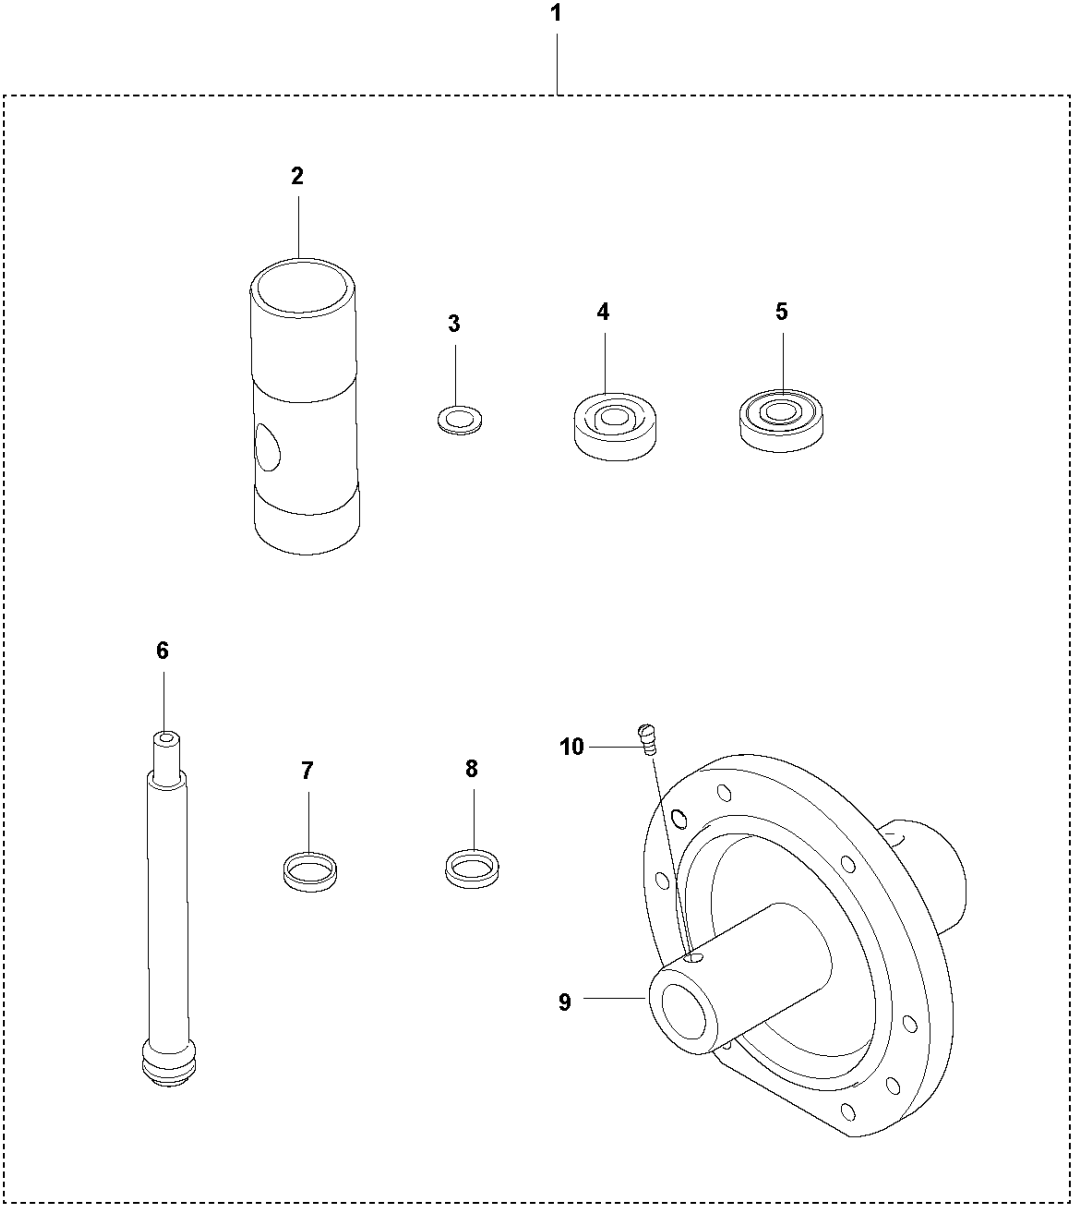

T LH 700
FORWARD & REVERSE PISTON REPAIR KIT

FORWARD & REVERSE PISTON REPAIR KIT
967897204, 967897205, 967897206, 2019-08

LH 700, 967897201, 967897202, 967897203,

Ref	Part No	Description	Remark	QTY KIT	
1	594 65 69-01	REPAIR KIT		1	
2	594 44 61-01	PISTON		1	1
3	594 53 67-01	SUPPORT RING		1	1
4	594 54 77-01	BALL BEARING		1	1
5	595 04 49-01	BEARING		1	1
6	594 44 57-01	PISTON ROD		1	1
7	594 33 48-01	RING		1	1
8	594 33 47-01	PISTON		1	1
9	594 35 17-01	CYLINDER		1	1
10	594 43 81-01	STOP SCREW		1	1