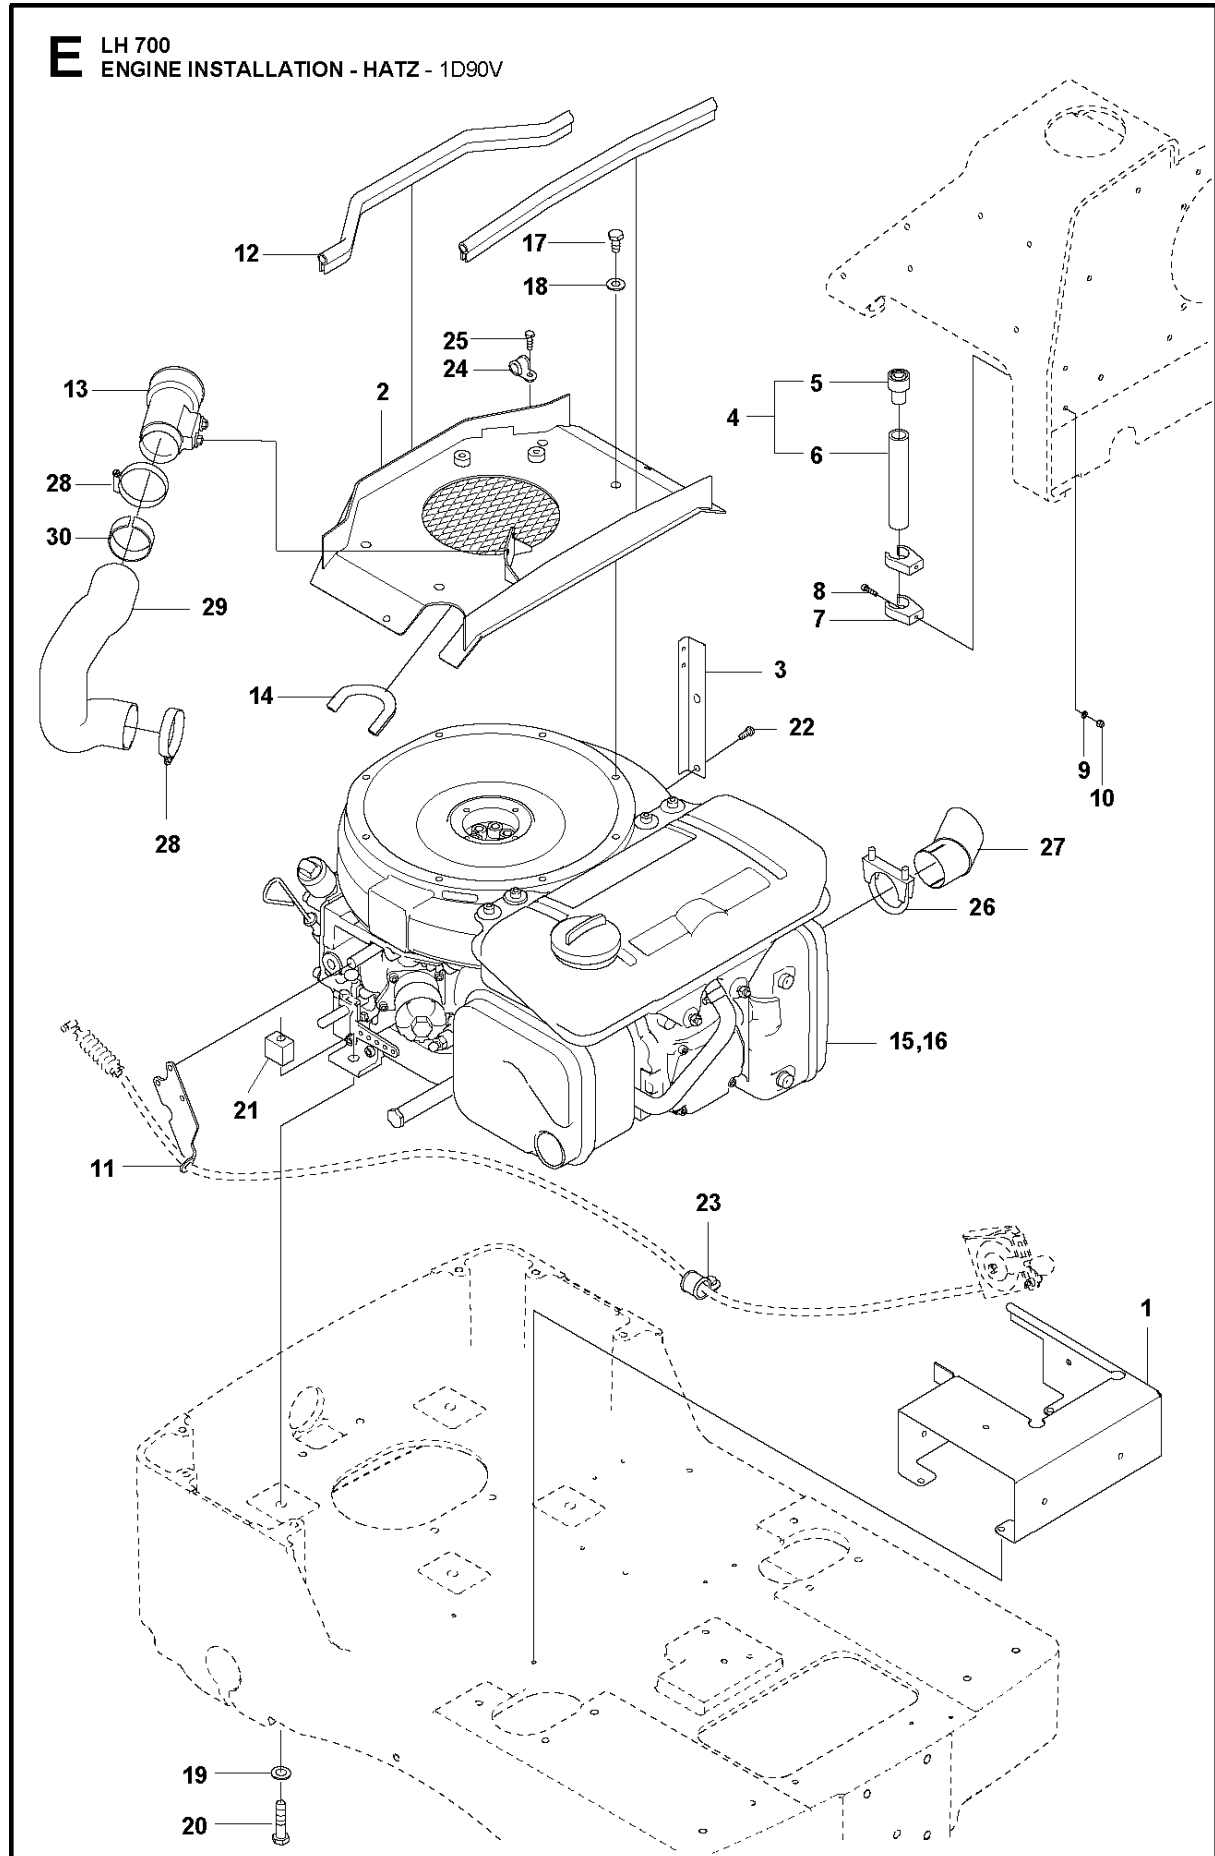

**D** LH 700  
ECCENTRIC ELEMENT

ECCENTRIC ELEMENT  
967897206, 2019-08

LH 700, 967897201, 967897202, 967897203, 967897204, 967897205,

Ref	Part No	Description	Remark	QTY KIT
1	595 17 38-01	HOUSING		4
2	594 35 17-01	CYLINDER		1
3	595 45 36-01	COVER		4
4	595 45 33-01	COVER		2
5	595 03 65-01	WASHER		1
6	595 10 98-01	SCREW		1
7	594 43 81-01	STOP SCREW		2
8	594 33 57-01	PIN		1
9	594 44 39-01	STOP SCREW		2
10	594 33 61-01	SPRING		8
11	594 33 60-01	SLEEVE		1
12	594 26 61-01	RING		1
13	594 12 48-01	CIRCLIP		1
14	594 52 80-01	ROLLER BEARING		1
15	594 44 58-01	SHAFT		1
16	594 33 52-01	EXCENTER		14
17	594 52 81-01	BALL BEARING		14
18	594 33 56-01	SLEEVE		1
19	594 33 55-01	GEAR WHEEL		1
20	595 05 09-01	KEY		1
21	594 52 82-01	RETAINER RING		2
22	595 04 59-01	SNAP RING		2
23	595 07 16-01	SOCKET		1
24	594 33 53-01	GEAR WHEEL		1
25	594 33 54-01	KEY		1
26	594 44 89-01	SHAFT		1
27	595 04 83-01	PLUG		1
28	595 04 78-01	GASKET		1
29	595 03 67-01	WASHER		14
30	594 53 47-01	SCREW		14
31	594 53 71-01	O-RING		1
32	594 44 57-01	PISTON ROD		1
33	594 44 61-01	PISTON		1
34	594 44 62-01	WASHER		2
35	595 34 42-01	SCREW		2
36	594 53 67-01	SUPPORT RING		1
37	594 54 77-01	BALL BEARING		1
38	595 04 49-01	BEARING		1
39	595 03 73-01	RING		1
40	594 33 48-01	RING		1
41	594 33 47-01	PISTON		1