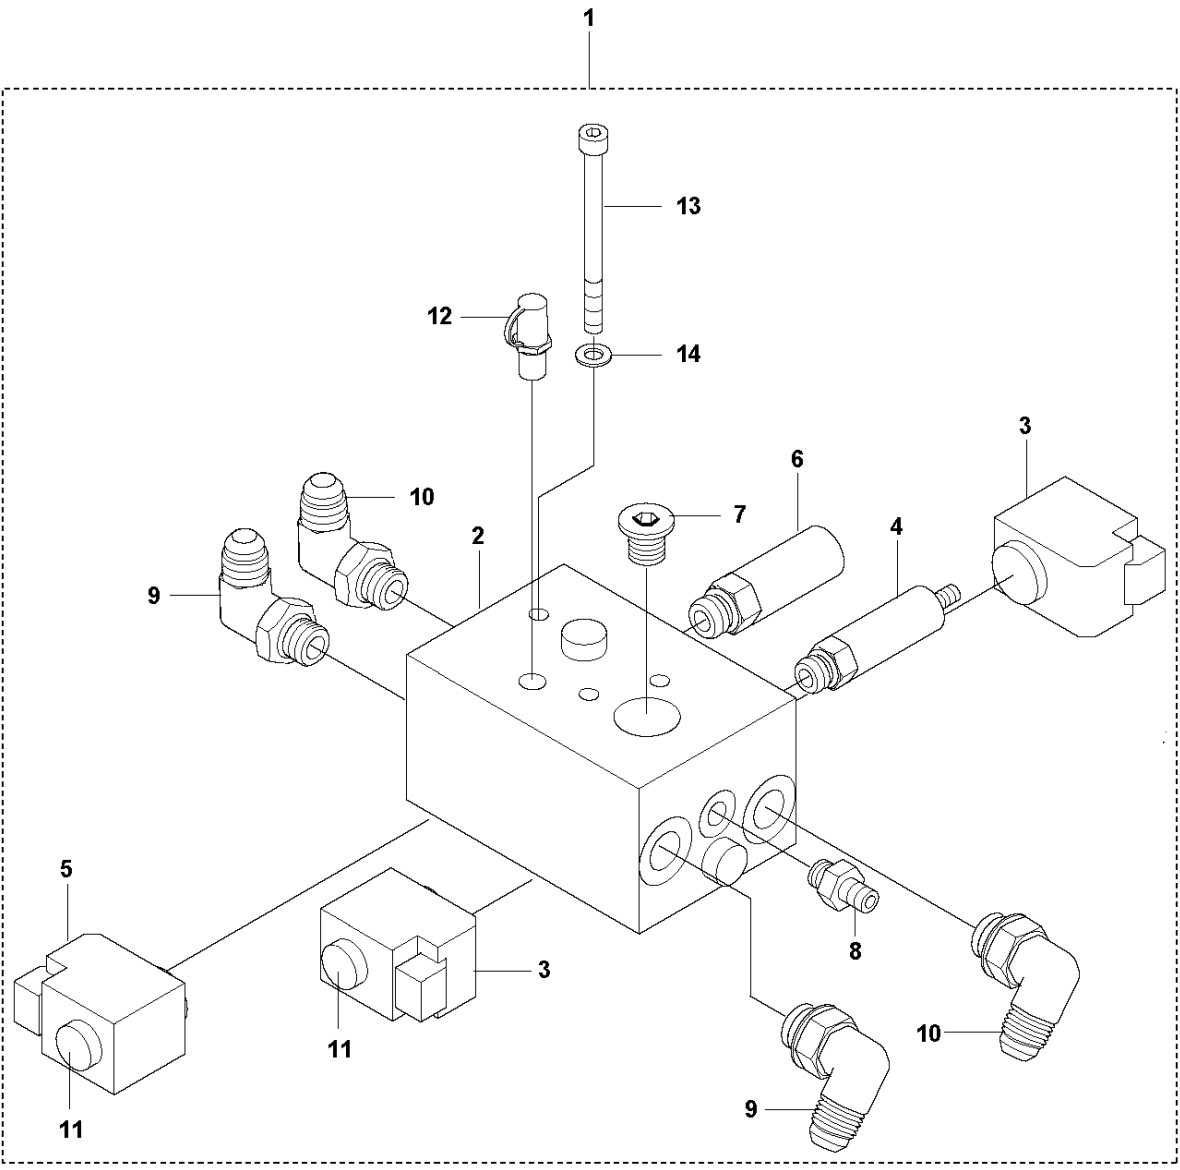

G LH 700
HYDRAULIC BLOCK

HYDRAULIC BLOCK
967897206, 2019-08

LH 700, 967897201, 967897202, 967897203, 967897204, 967897205,

Ref	Part No	Description	Remark	QTY	KIT
1	594 45 24-01	BLOCK		1	
2	595 47 09-01	MANIFOLD		1	1
3	594 57 86-01	VALVE		2	1
4	594 57 87-01	VALVE		1	1
5	594 57 88-01	VALVE		1	1
6	594 57 89-01	VALVE		1	1
7	595 47 10-01	PLUG		2	1
8	595 05 06-01	ADAPTER		1	1
9	595 16 09-01	ADAPTER		2	1
10	595 15 89-01	ADAPTER		2	1
11	594 57 90-01	MAGNET		3	1
12	595 19 17-01	CHECK VALVE		1	1
13	598 18 48-01	SCREW	Screw	3	1
14	595 03 66-01	WASHER	Washer	3	1