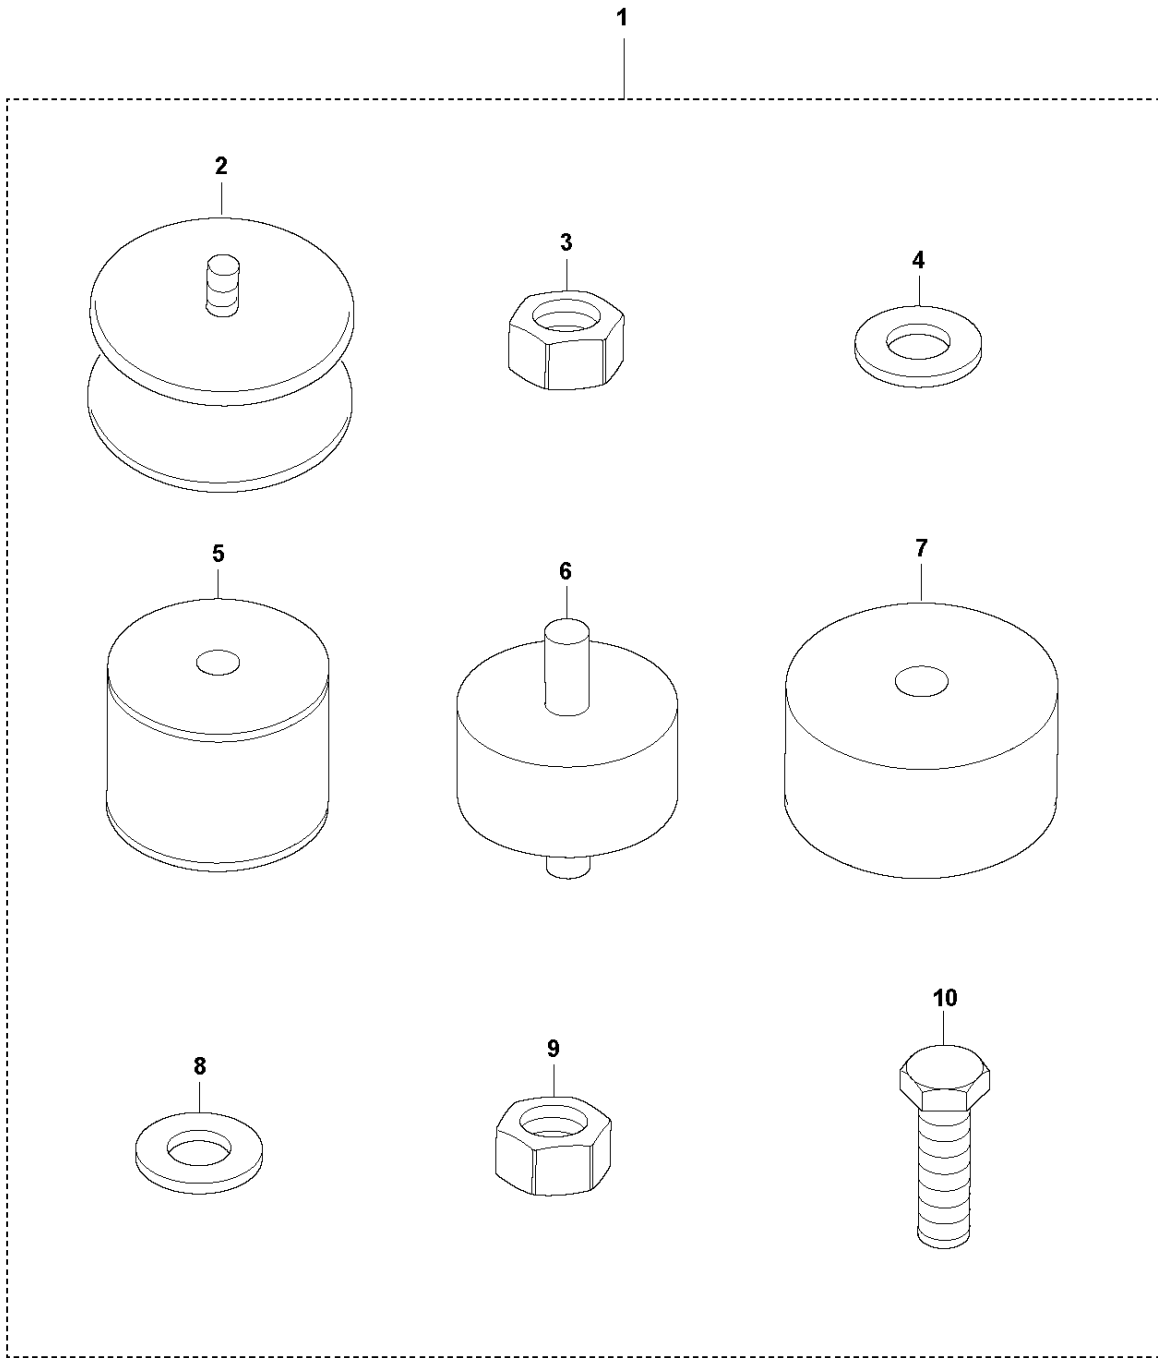

R LH 700
SHOCK ABSORBER REPAIR KIT

SHOCK ABSORBER REPAIR KIT
967897205, 967897206, 2019-08

LH 700, 967897201, 967897202, 967897203, 967897204,

Ref	Part No	Description	Remark	QTY KIT	
1	594 86 93-01	REPAIR KIT		1	
2	594 33 62-01	ABSORBER		4	1
3	595 03 58-01	NUT	M10	4	1
4	595 03 67-01	WASHER		4	1
5	594 15 91-01	ABSORBER		4	1
6	594 33 39-01	ABSORBER		2	1
7	594 53 68-01	ABSORBER		1	1
8	594 74 74-01	WASHER		12	1
9	595 02 94-01	NUT		4	1
10	595 34 46-01	SCREW		8	1