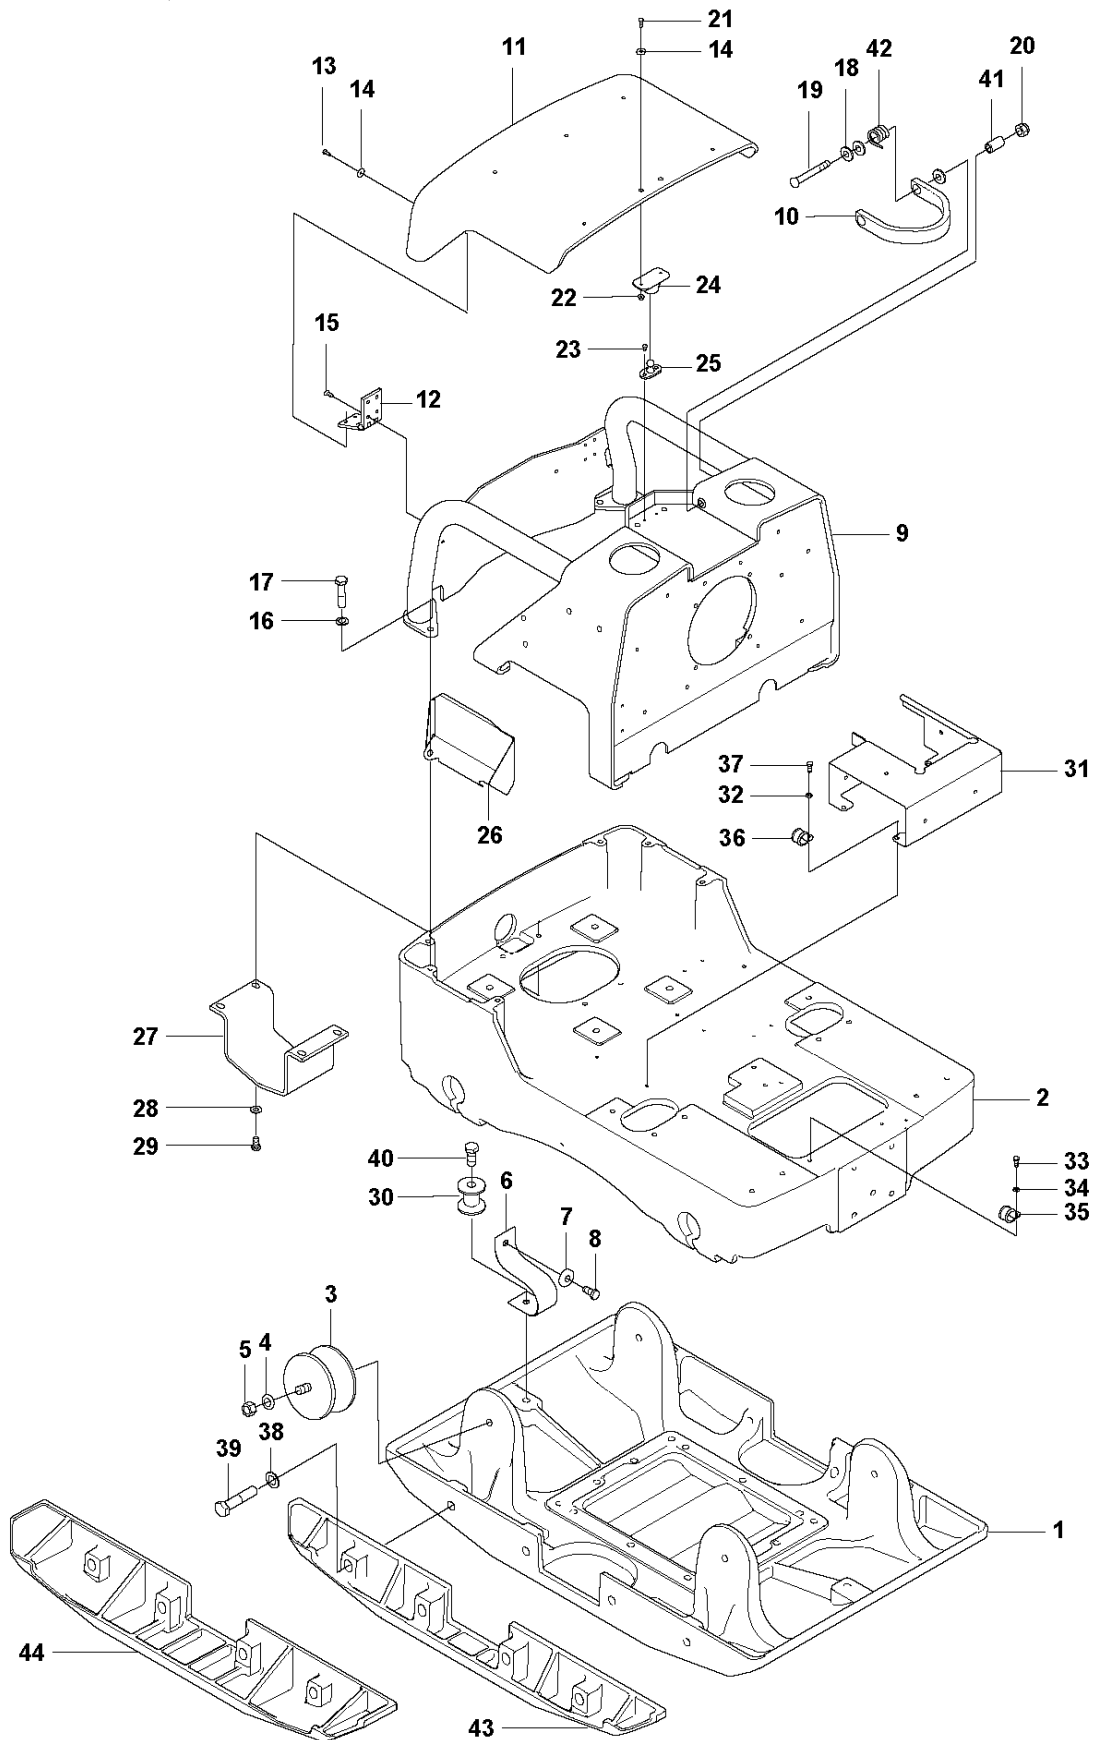

A LH 700
GROUND PLATE, ENGINE PLATE AND FRAME

GROUND PLATE, ENGINE PLATE & FRAME
967897204, 967897205, 967897206, 2019-08

LH 700, 967897201, 967897202, 967897203,

Ref	Part No	Description	Remark	QTY KIT
1	594 46 82-01	PLATE		1
2	595 12 29-01	ENGINE PLATE		1
3	594 33 62-01	ABSORBER		4
4	595 03 67-01	WASHER		4
5	595 03 58-01	NUT		4
6	594 15 92-01	STRAP		2
7	594 12 40-01	WASHER		2
8	594 60 85-01	SCREW	Screw M10x025 10.9 Geomet	2
9	594 96 03-01	FRAME	Frame protective - Orange	1
10	594 15 85-01	HANDLE		1
11	594 95 96-01	HOOD	Hood	1
12	594 44 68-01	HINGE		2
13	595 06 77-01	SCREW		8
14	594 53 51-01	WASHER		10
15	594 53 49-01	SCREW		8
16	594 74 74-01	WASHER		8
17	595 19 33-01	SCREW		8
18	595 11 28-01	WASHER		6
19	595 17 93-01	SCREW		2
20	595 11 27-01	NUT		2
21	595 18 73-01	SCREW		2
22	595 35 24-01	NUT		2
23	595 06 56-01	SCREW		2
24	595 05 30-01	BUMPER		1
25	595 05 31-01	BUMPER		1
26	595 45 37-01	COVER		1
27	595 16 00-01	COVER		1
28	594 74 74-01	WASHER		4
29	594 11 84-01	SCREW		4
30	595 17 33-01	SLEEVE	SLEEVE	2
31	594 45 31-01	INLET		1
32	595 03 65-01	WASHER		4
33	595 98 94-01	SCREW		1
34	595 03 66-01	WASHER		1
35	595 11 47-01	CLAMP		1
36	595 11 47-01	CLAMP		1
37	595 03 32-01	SCREW		4
38	595 06 70-01	WASHER		8
39	595 06 94-01	SCREW		8
40	595 99 98-01	SCREW		2
41	594 48 50-01	SPACER		2
42	594 48 91-01	SPRING		2
43	594 75 16-01	PLATE		2
44	595 17 34-01	PLATE		2