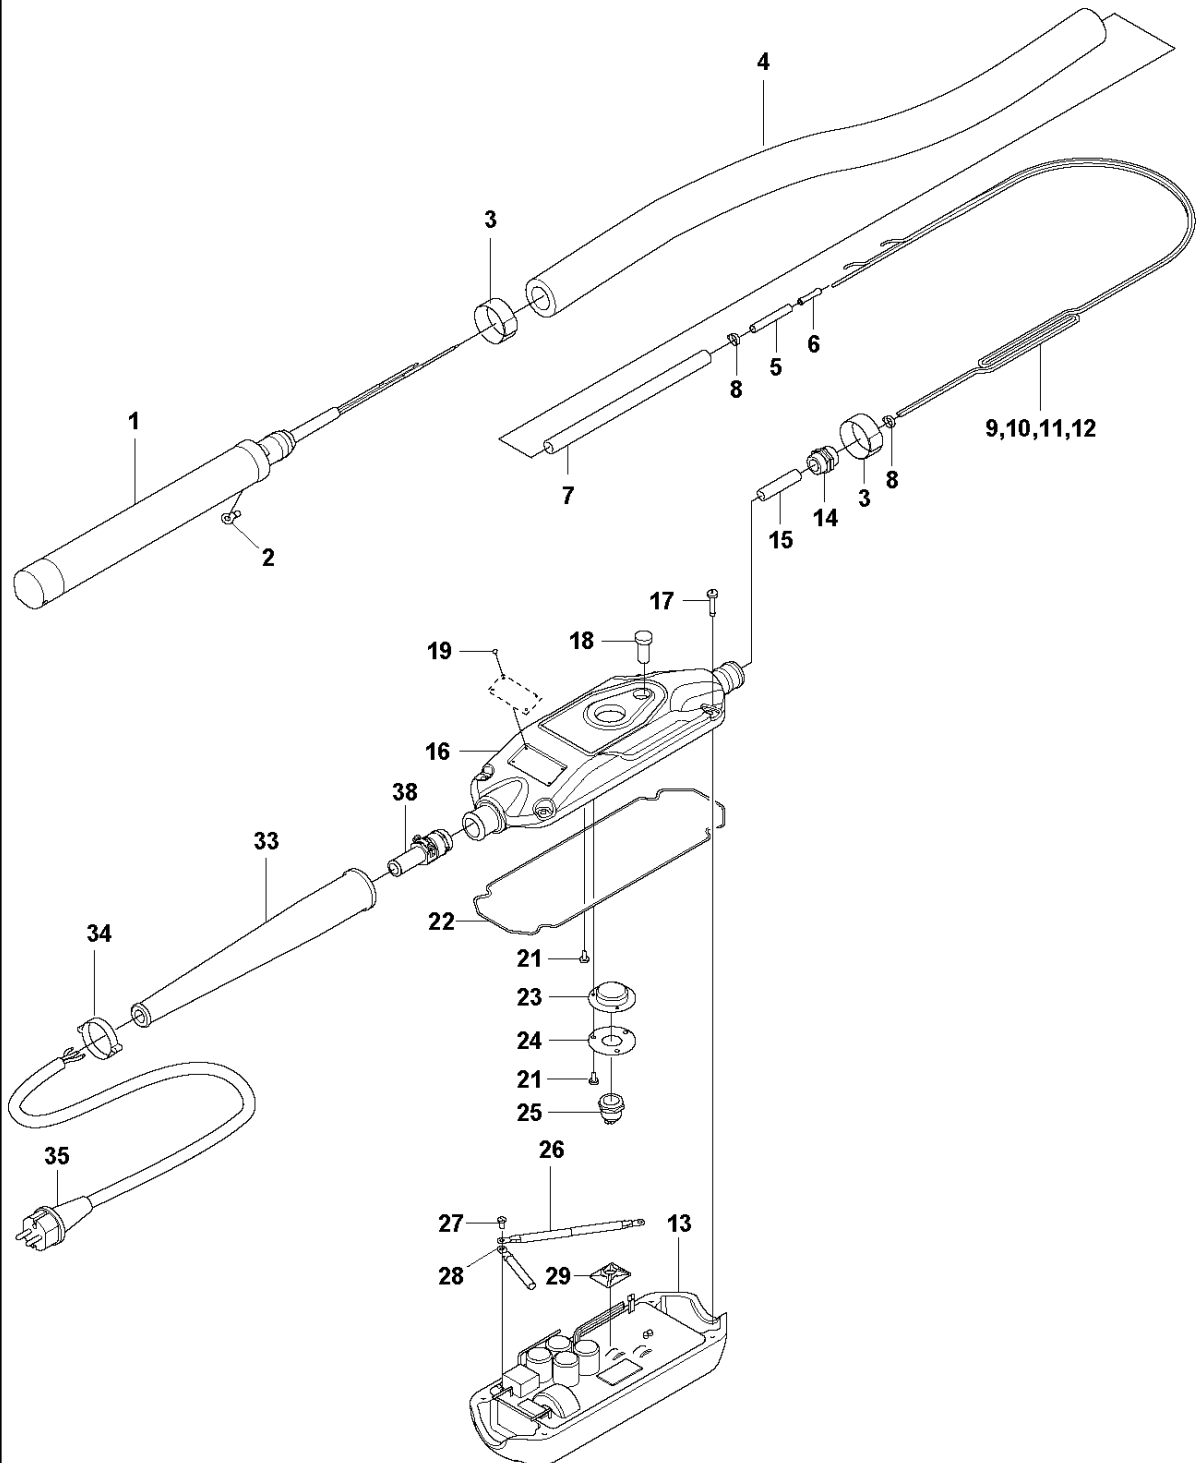

SPARE PARTS LIST

POKERS

SMART 65, 967938801, 2019-08

A SMART 65
PRODUCT COMPLETE

PRODUCT COMPLETE

SMART 65, 967938801, 2019-08

Ref	Part No	Description	Remark	QTY KIT
1	594 62 73-01	HEAD	Vibrating head SMART 65	1
2	594 79 47-01	CLIP		1
3	594 28 17-01	CLAMP		2
4	594 38 84-05	HOSE		1
5	594 25 75-01	INSULATION		3
6	595 11 85-01	SLEEVE		8
7	594 25 49-04	HOSE		1
8	594 28 64-01	CLAMP		7
9	594 28 77-02	CABLE	White wire	1
10	598 47 91-02	WIRE	Red wire	1
11	594 28 59-03	WIRE	Blue wire	1
12	594 52 78-04	CABLE	Ground wire, yellow/green	1
13	594 61 98-01	UNIT		1
14	594 40 88-01	BOX		1
15	594 25 71-02	HOSE		1
16	594 62 30-01	COVER		1
17	594 62 04-01	SCREW	M5x30 DIN 7500C	4
18	594 62 02-01	HANDLE		1
19	595 14 14-01	RIVET		4
21	594 62 03-01	SCREW	M4x8 DIN 7500	4
22	594 62 14-01	O-RING	233x3 NBR 70 shore	1
23	594 61 99-01	DIAPHRAGM		1
24	594 62 00-01	PLATE		1
25	594 62 01-01	SWITCH		1
26	594 63 07-01	WIRE		1
27	594 28 61-01	SCREW	M4x8 BRASS DIN84A	1
28	594 85 36-01	UNIT		1
29	595 19 65-01	CLIP		1
33	594 25 68-01	SHEET		1
34	594 25 52-01	CLAMP		1
35	595 04 52-01	CABLE	Cable with plug EU 230 V	1
38	594 61 93-01	PISTON		1

VIBRATOR

SMART 65, 967938801, 2019-08

Ref	Part No	Description	Remark	QTY KIT
1	594 28 97-01	CAP		1
2	595 45 09-01	CAP		1
3	594 29 00-01	BEARING	NUP 2304 E TVP2 C3	1
4	594 27 80-01	RETAINER RING	20x1.75 DIN471	2
5	595 34 43-01	SCREW	M8x30 ISO4017 8.8 A2K	2
6	594 39 95-01	WASHER	ZM8 NFE25-511 FZB	2
7	595 15 78-01	EXCENTER		2
8	594 28 99-01	ROTOR		1
9	594 27 37-01	BUSHING		1
10	594 62 21-01	TUBE	Stator, complete 230 V	1
11	594 27 36-01	BEARING		1
12	594 27 77-01	BEARING		1
13	594 79 10-01	HOSE		1
14	594 26 83-01	O-RING	48.9x2.62 NBR 70 shore	1
15	594 29 05-01	NIPPLE		1
16	594 27 27-01	SCREW	M4x5 BRASS DIN84A	1
17	594 28 90-01	GASKET		1
18	594 29 04-01	PROTECTION		1
19	594 28 75-01	RING		1
20	594 28 73-01	SCREW		1