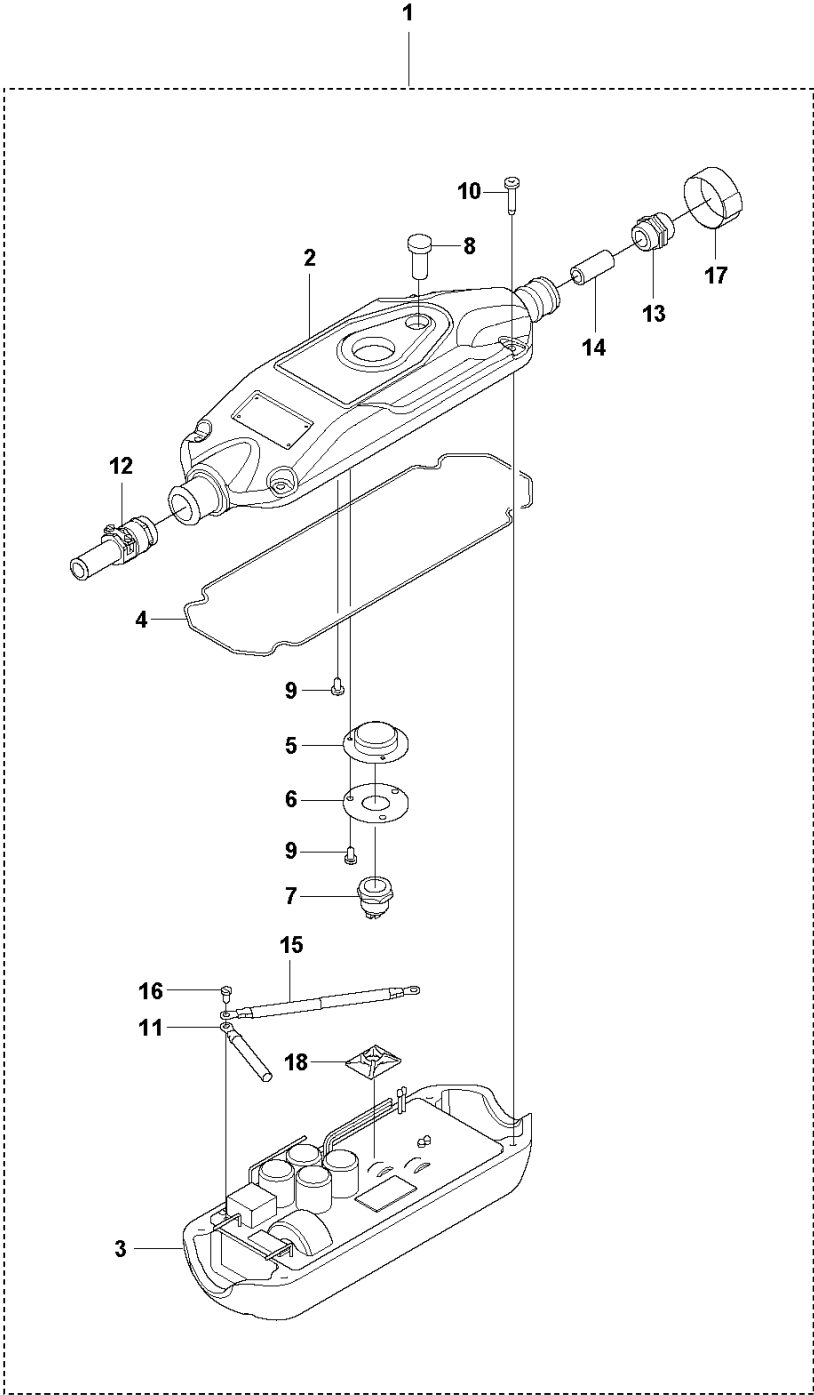

C SMART 65
ELECTRONIC CONVERTER

ELECTRONIC CONVERTER

SMART 65, 967938801, 2019-08

Ref	Part No	Description	Remark	QTY KIT	
1	598 48 80-01	ELECTRONIC BOX	Kit without cable	1	
2	594 62 30-01	COVER		1	1
3	594 61 98-01	UNIT		1	1
4	594 62 14-01	O-RING	233x3 NBR 70 shore	1	1
5	594 61 99-01	DIAPHRAGM		1	1
6	594 62 00-01	PLATE		1	1
7	594 62 01-01	SWITCH		1	1
8	594 62 02-01	HANDLE		1	1
9	594 62 03-01	SCREW	M4x8 DIN 7500	4	1
10	594 62 04-01	SCREW	M5x30 DIN 7500C	4	1
11	594 85 36-01	UNIT		1	1
12	594 61 93-01	PISTON		1	1
13	594 40 88-01	BOX		1	1
14	594 25 71-01	HOSE		1	1
15	594 63 07-01	WIRE		1	1
16	594 28 61-01	SCREW	M4x8 BRASS DIN84A	1	1
17	594 28 17-01	CLAMP		1	1
18	595 19 65-01	CLIP		1	1