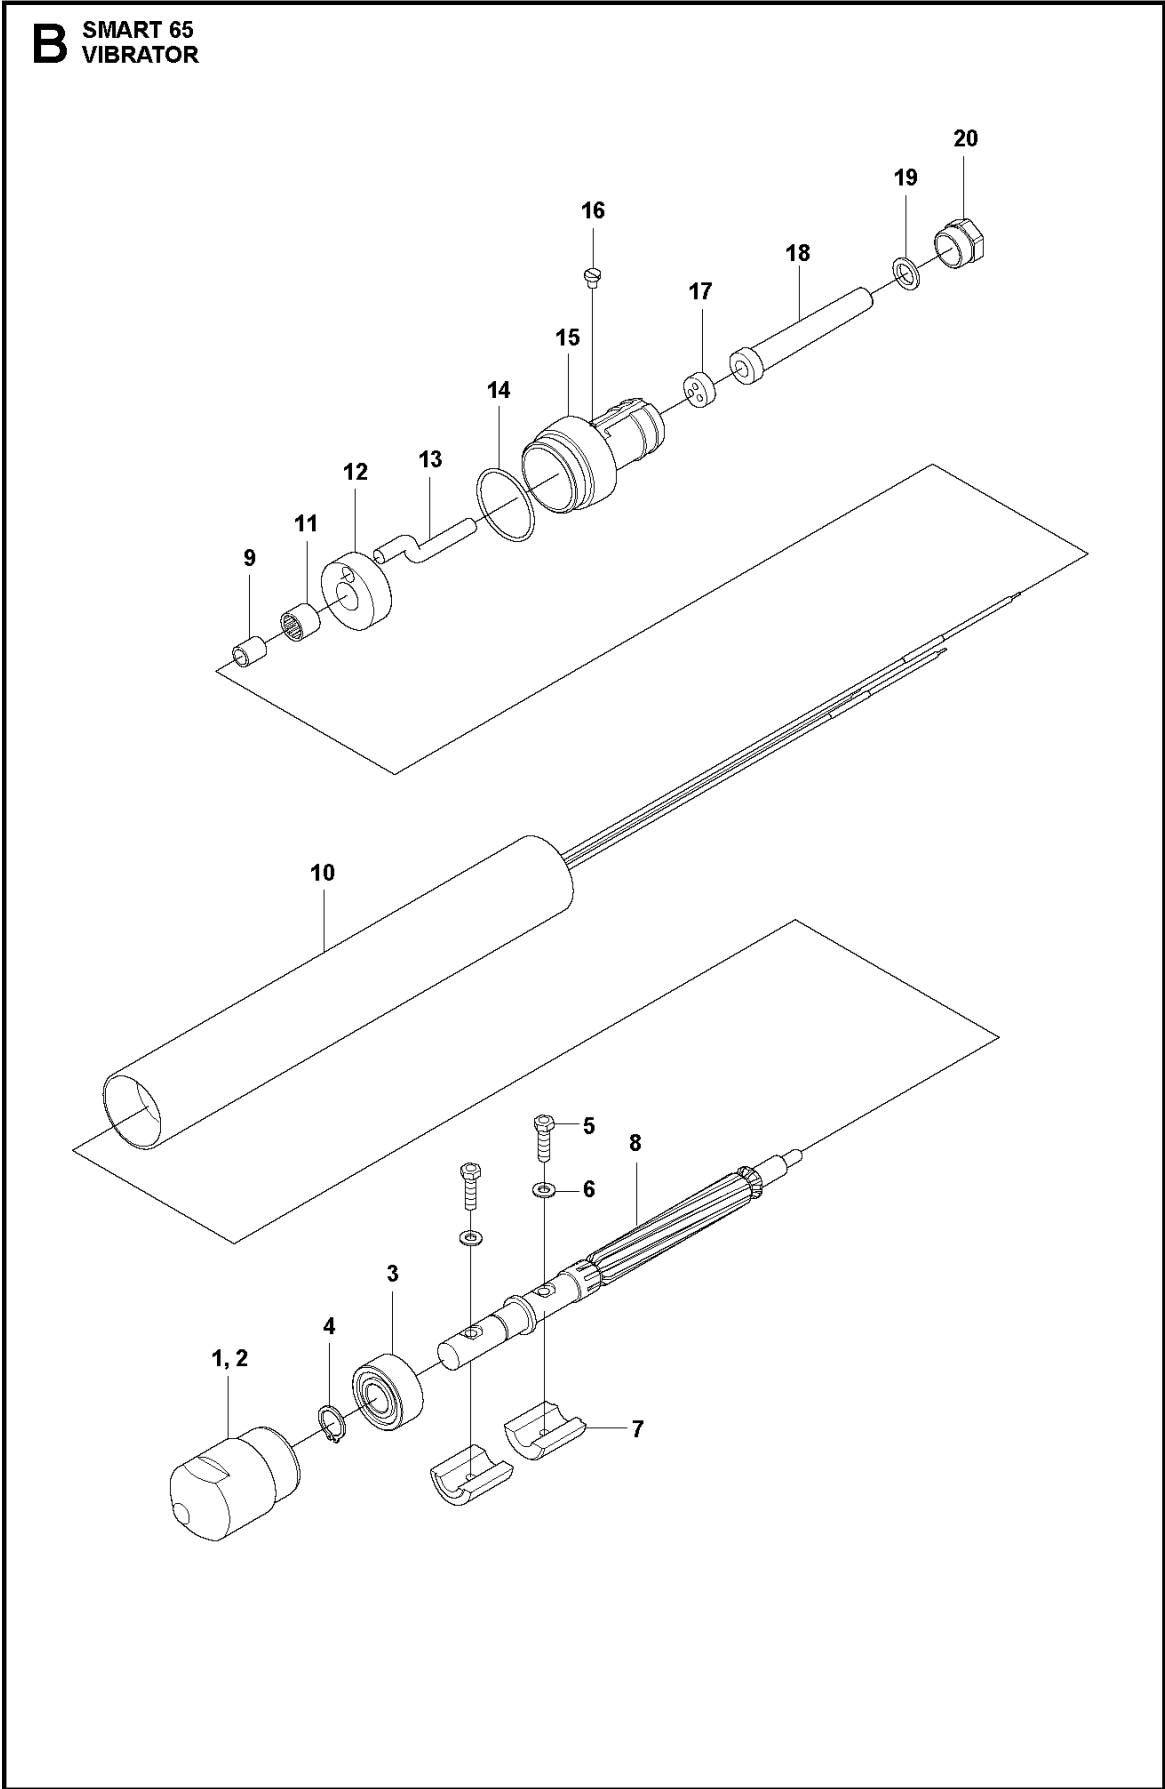

SPARE PARTS LIST

POKERS

SMART 65, 967938801, 2019-08

A SMART 65
PRODUCT COMPLETE

PRODUCT COMPLETE

SMART 65, 967938801, 2019-08

Ref	Part No	Description	Remark	QTY KIT
1	594 62 73-01	HEAD	Vibrating head SMART 65	1
2	594 79 47-01	CLIP		1
3	594 28 17-01	CLAMP		2
4	594 38 84-05	HOSE		1
5	594 25 75-01	INSULATION		3
6	595 11 85-01	SLEEVE		8
7	594 25 49-04	HOSE		1
8	594 28 64-01	CLAMP		7
9	594 28 77-02	CABLE	White wire	1
10	598 47 91-02	WIRE	Red wire	1
11	594 28 59-03	WIRE	Blue wire	1
12	594 52 78-04	CABLE	Ground wire, yellow/green	1
13	594 61 98-01	UNIT		1
14	594 40 88-01	BOX		1
15	594 25 71-02	HOSE		1
16	594 62 30-01	COVER		1
17	594 62 04-01	SCREW	M5x30 DIN 7500C	4
18	594 62 02-01	HANDLE		1
19	595 14 14-01	RIVET		4
21	594 62 03-01	SCREW	M4x8 DIN 7500	4
22	594 62 14-01	O-RING	233x3 NBR 70 shore	1
23	594 61 99-01	DIAPHRAGM		1
24	594 62 00-01	PLATE		1
25	594 62 01-01	SWITCH		1
26	594 63 07-01	WIRE		1
27	594 28 61-01	SCREW	M4x8 BRASS DIN84A	1
28	594 85 36-01	UNIT		1
29	595 19 65-01	CLIP		1
33	594 25 68-01	SHEET		1
34	594 25 52-01	CLAMP		1
35	595 04 52-01	CABLE	Cable with plug EU 230 V	1
38	594 61 93-01	PISTON		1

VIBRATOR

SMART 65, 967938801, 2019-08

Ref	Part No	Description	Remark	QTY KIT
1	594 28 97-01	CAP		1
2	595 45 09-01	CAP		1
3	594 29 00-01	BEARING	NUP 2304 E TVP2 C3	1
4	594 27 80-01	RETAINER RING	20x1.75 DIN471	2
5	595 34 43-01	SCREW	M8x30 ISO4017 8.8 A2K	2
6	594 39 95-01	WASHER	ZM8 NFE25-511 FZB	2
7	595 15 78-01	EXCENTER		2
8	594 28 99-01	ROTOR		1
9	594 27 37-01	BUSHING		1
10	594 62 21-01	TUBE	Stator, complete 230 V	1
11	594 27 36-01	BEARING		1
12	594 27 77-01	BEARING		1
13	594 79 10-01	HOSE		1
14	594 26 83-01	O-RING	48.9x2.62 NBR 70 shore	1
15	594 29 05-01	NIPPLE		1
16	594 27 27-01	SCREW	M4x5 BRASS DIN84A	1
17	594 28 90-01	GASKET		1
18	594 29 04-01	PROTECTION		1
19	594 28 75-01	RING		1
20	594 28 73-01	SCREW		1